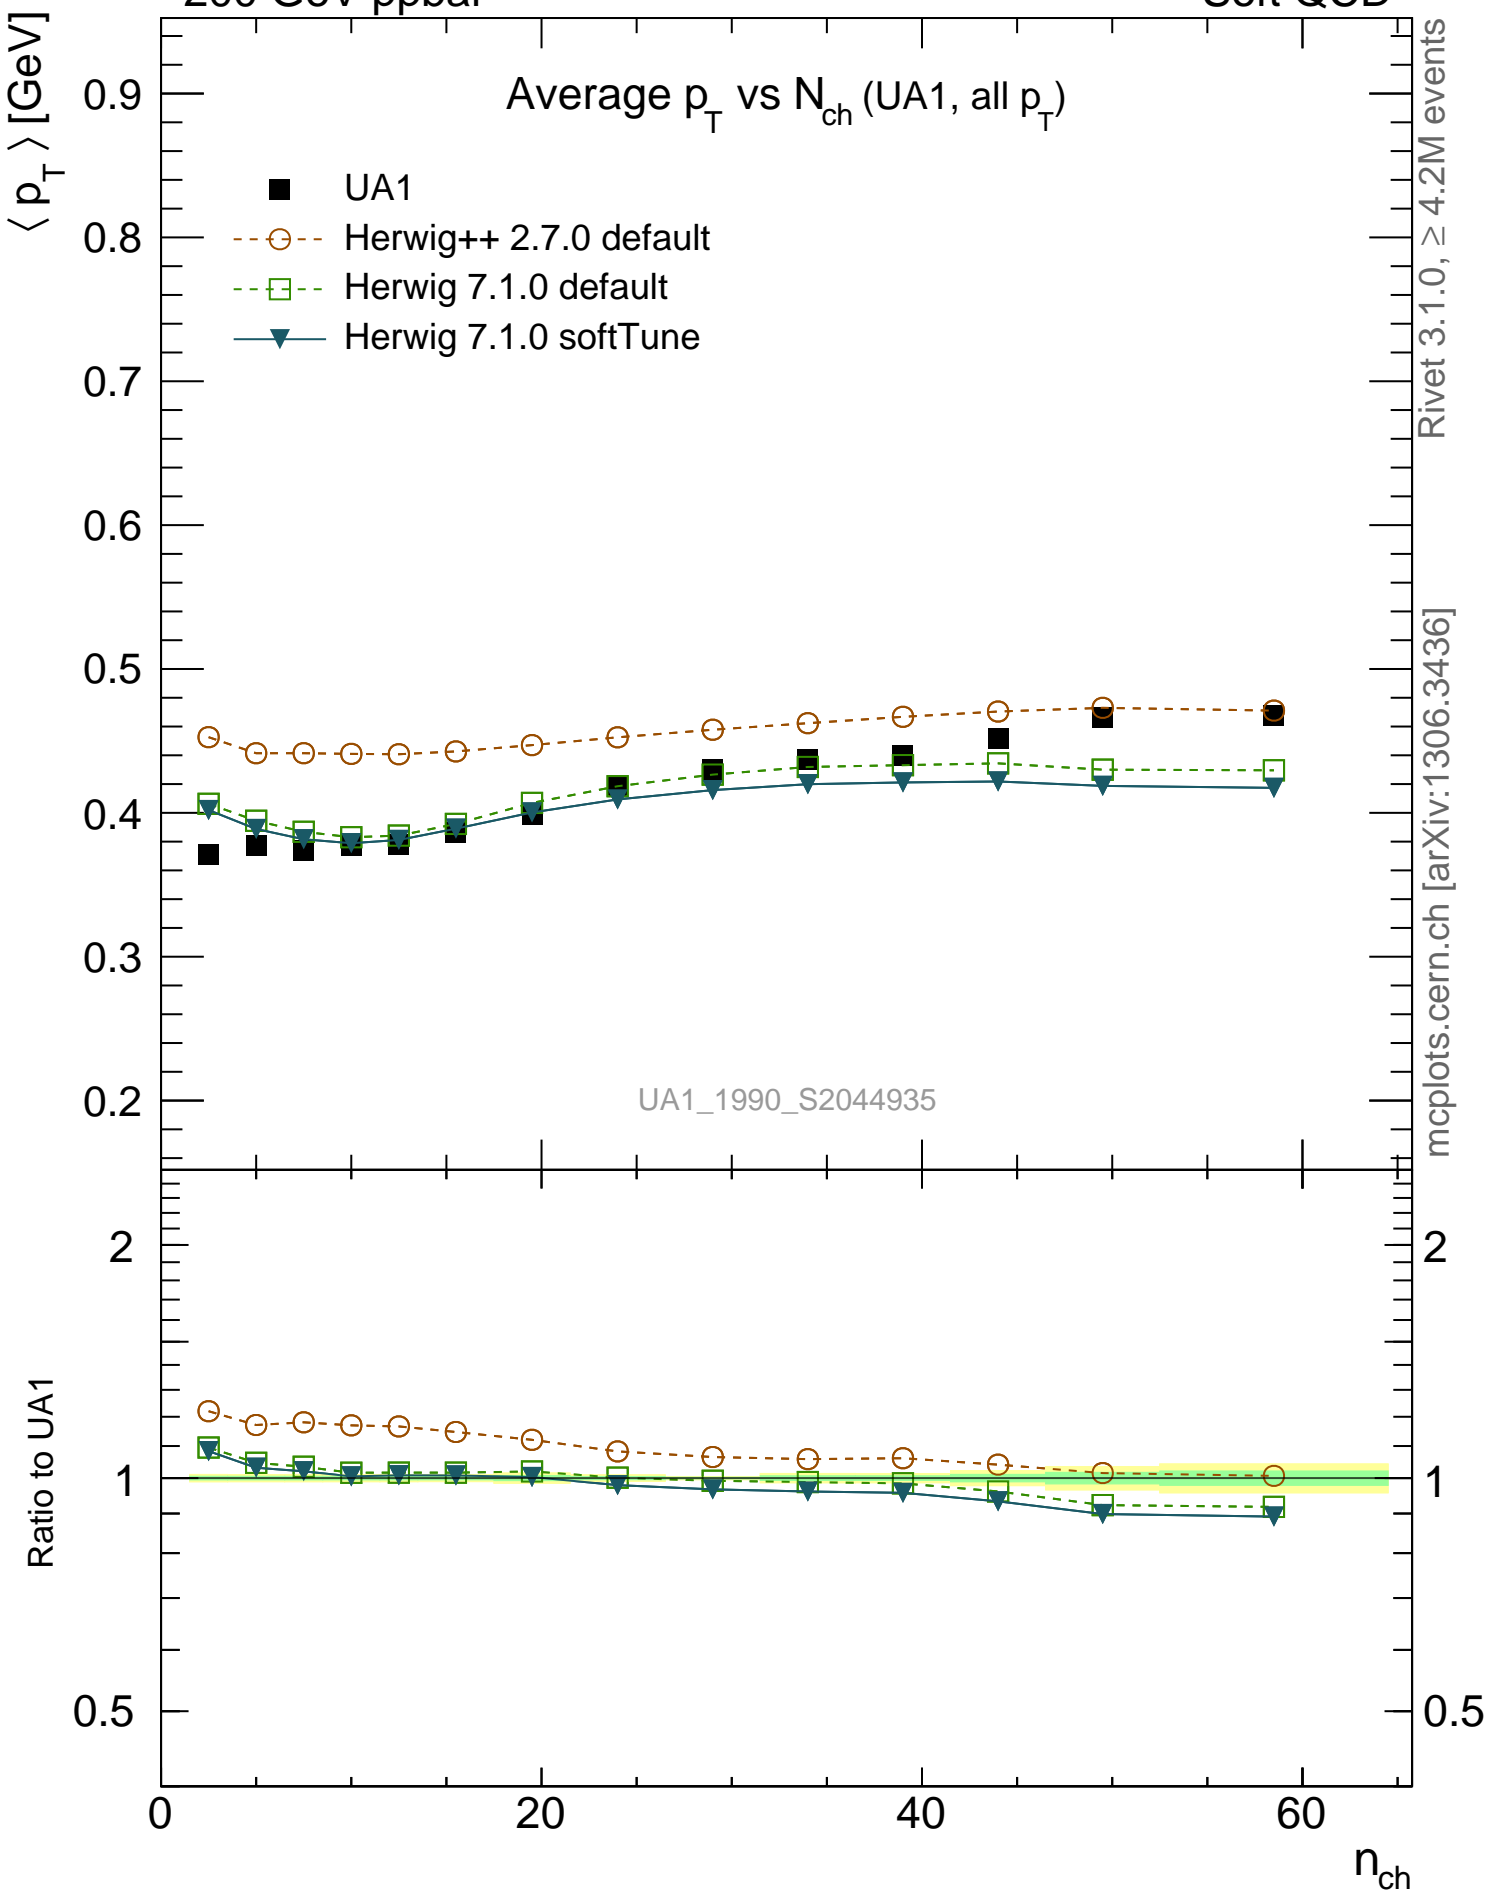

Average p_T vs N_{ch} (UA1, all p_T)

- UA1
- Herwig++ 2.7.0 default
- Herwig 7.1.0 default
- ▼- Herwig 7.1.0 softTune

Rivet 3.1.0, $\geq 4.2M$ events

mcplots.cern.ch [arXiv:1306.3436]

UA1_1990_S2044935

 n_{ch}