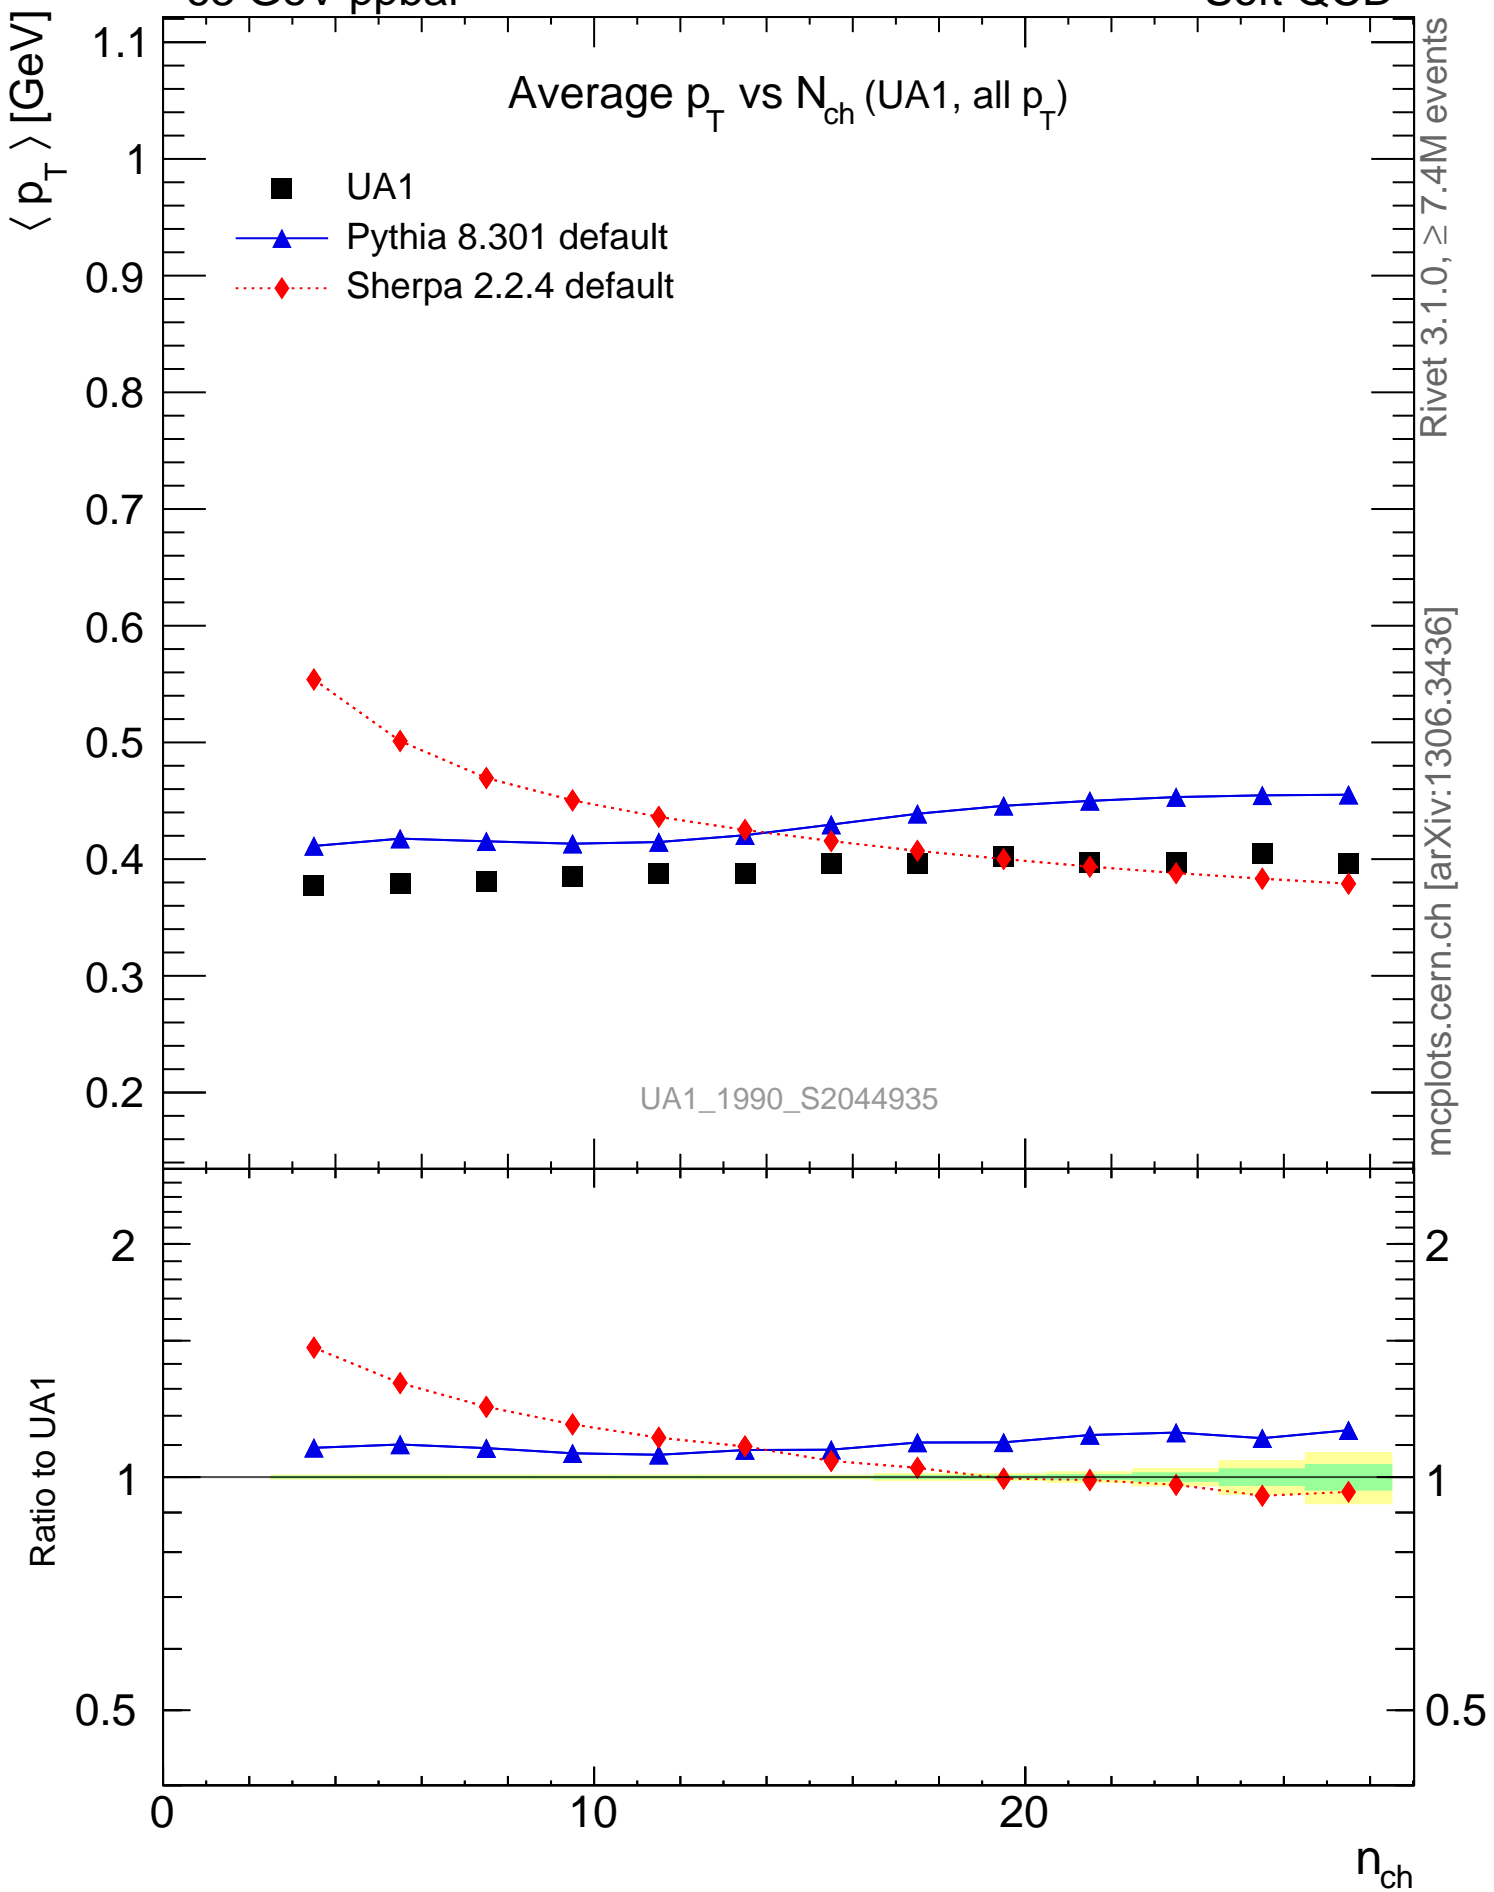

Average p_T vs N_{ch} (UA1, all p_T)

- UA1
- ▲ Pythia 8.301 default
- ◆ Sherpa 2.2.4 default

Rivet 3.1.0, $\geq 7.4M$ events

mcplots.cern.ch [arXiv:1306.3436]