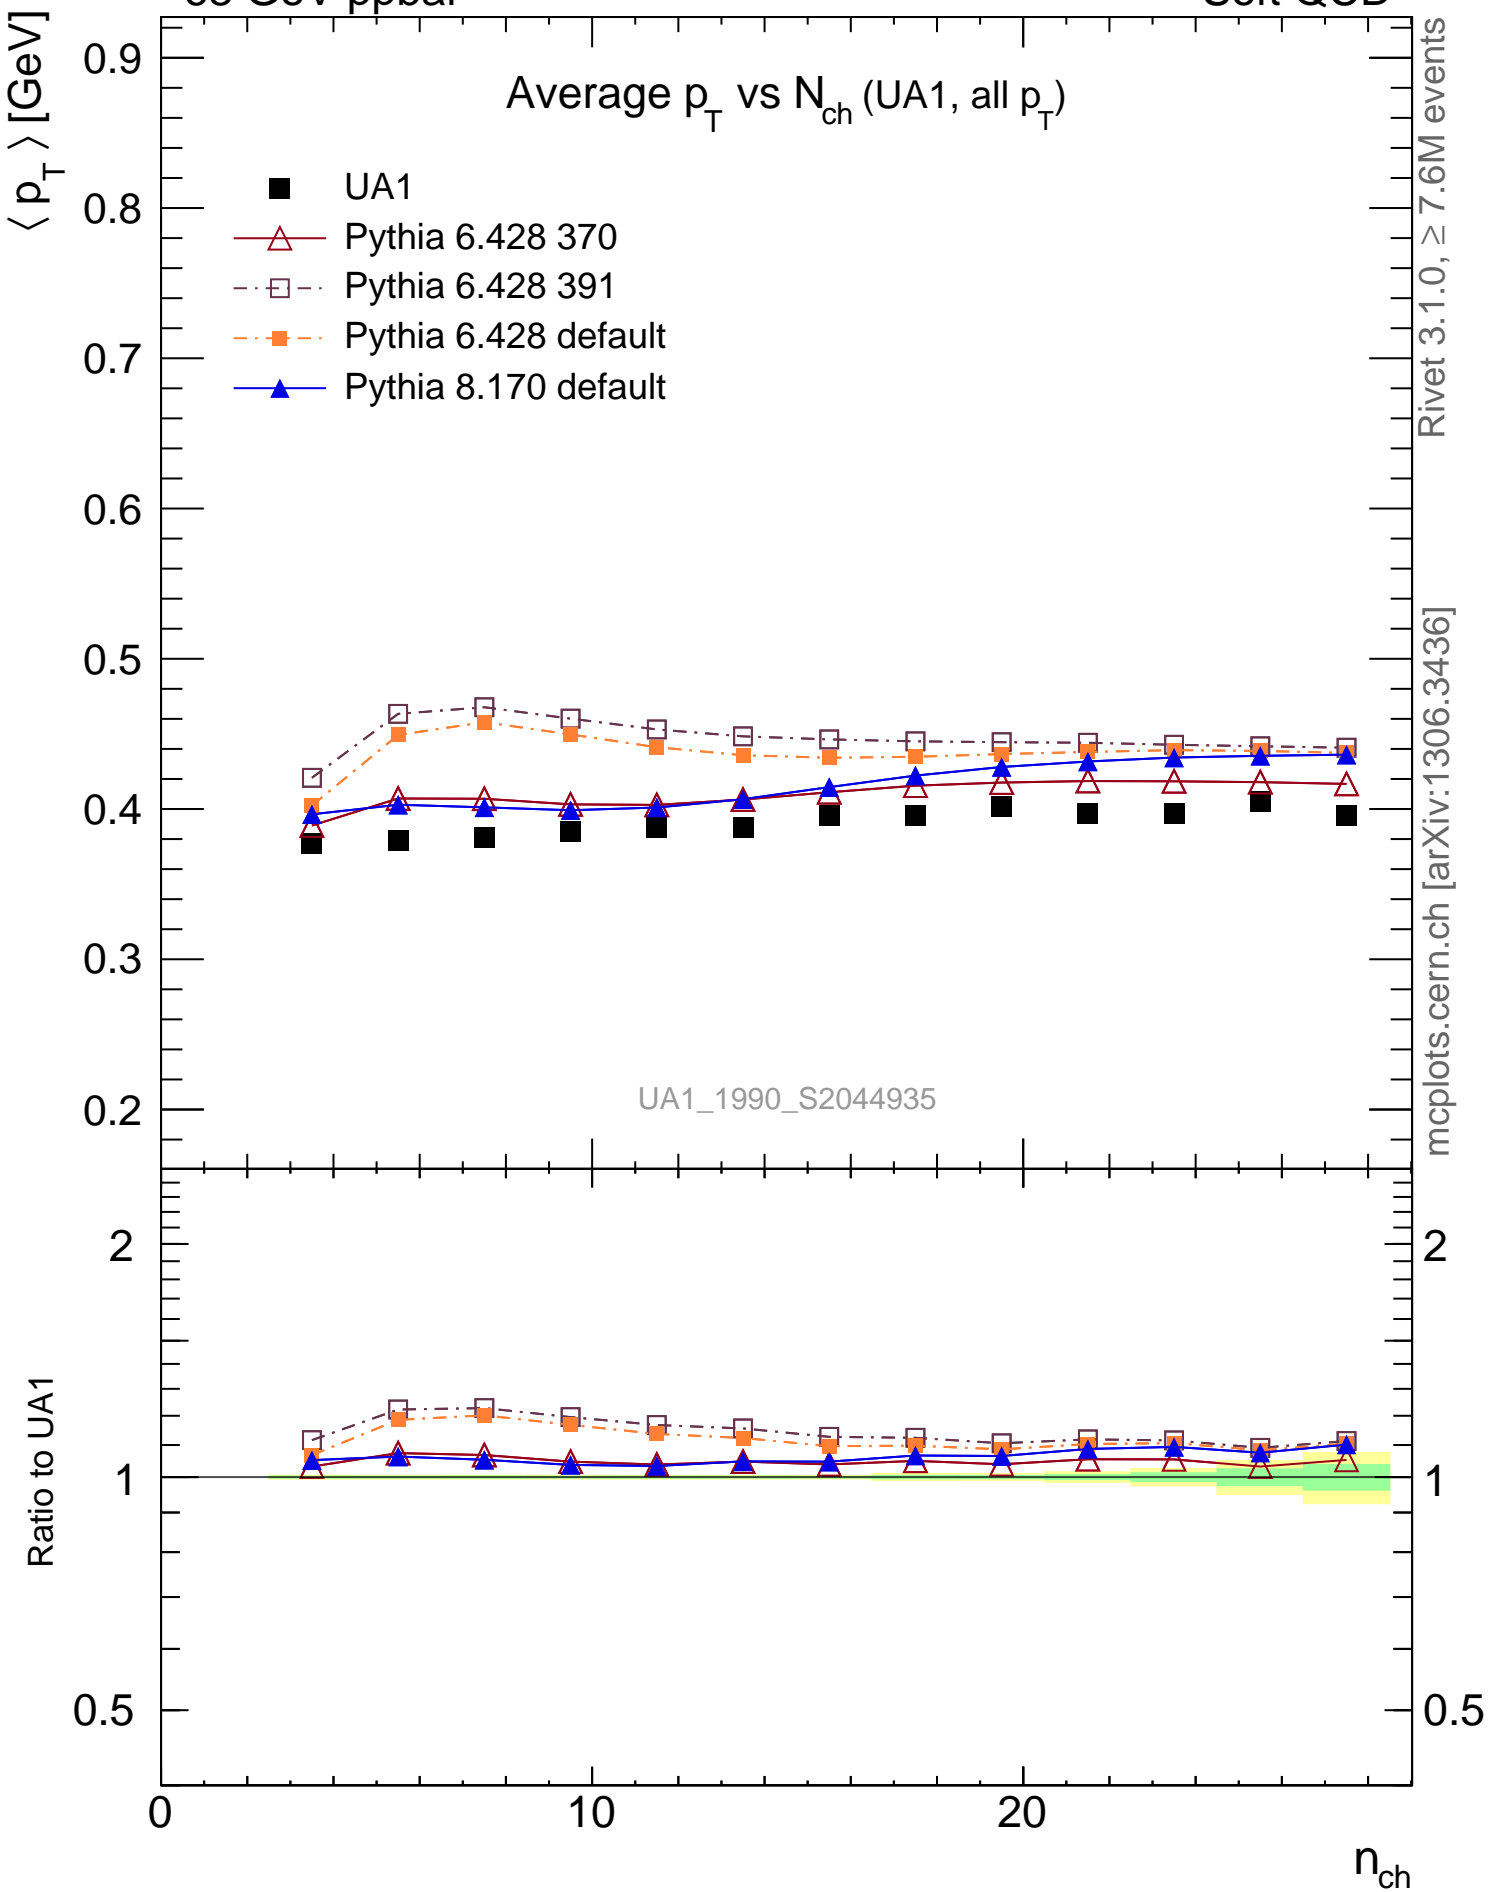

Average p_T vs N_{ch} (UA1, all p_T)

- UA1
- —△— Pythia 6.428 370
- - □ - - Pythia 6.428 391
- - ■ - - Pythia 6.428 default
- —▲— Pythia 8.170 default

Rivet 3.1.0, $\geq 7.6M$ events

mcplots.cern.ch [arXiv:1306.3436]

UA1_1990_S2044935

n_{ch}