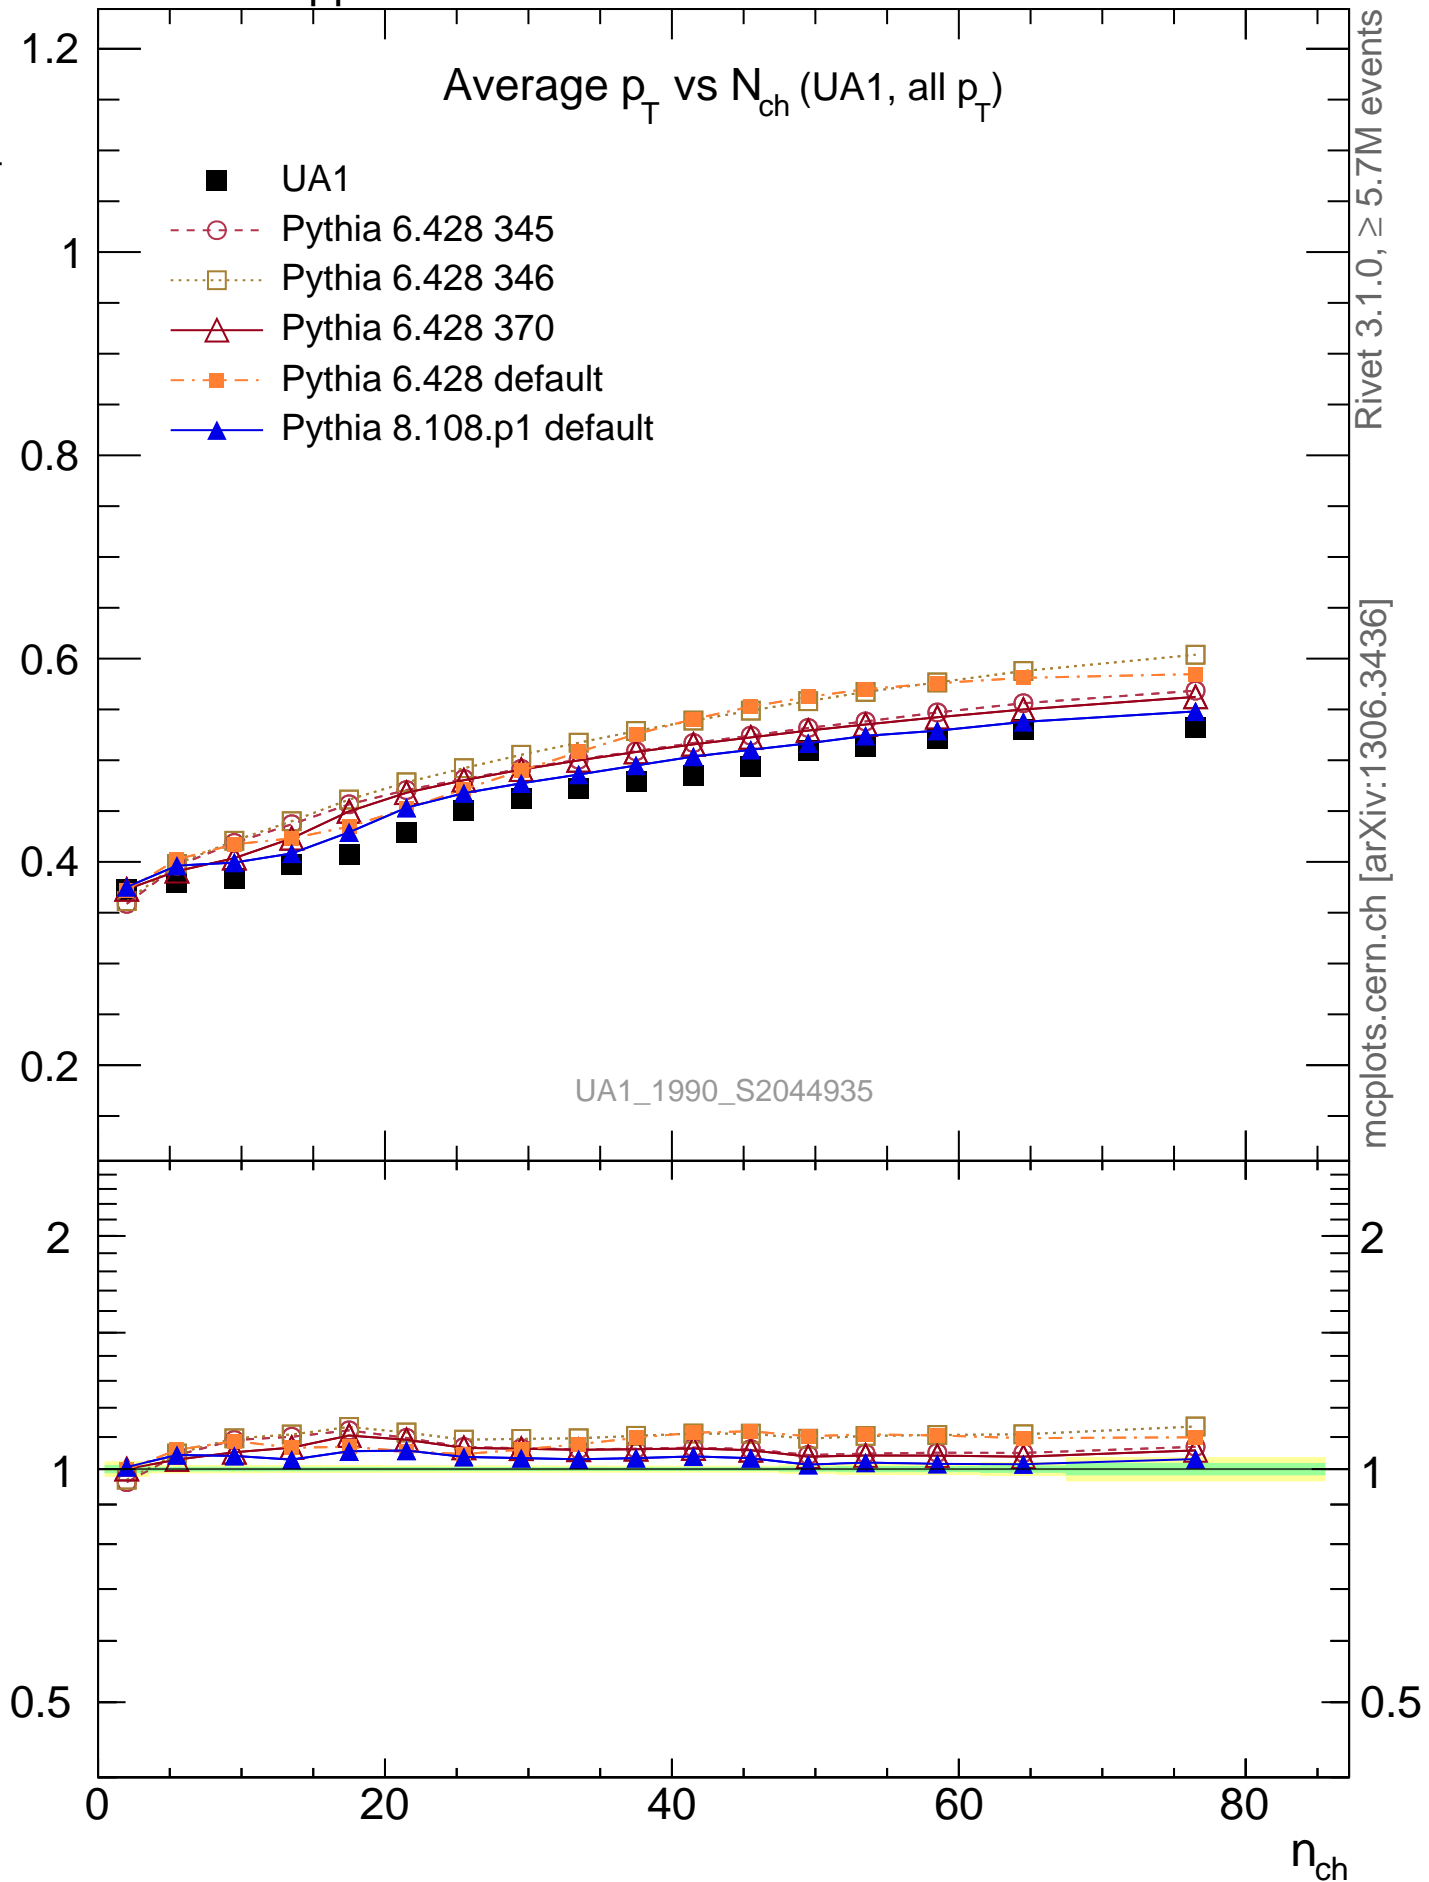

Average p_T vs N_{ch} (UA1, all p_T)

- UA1
- Pythia 6.428 345
- Pythia 6.428 346
- △- Pythia 6.428 370
- Pythia 6.428 default
- ▲- Pythia 8.108.p1 default

Rivet 3.1.0, $\geq 5.7M$ events

mcplots.cern.ch [arXiv:1306.3436]

UA1_1990_S2044935

Ratio to UA1

 n_{ch}