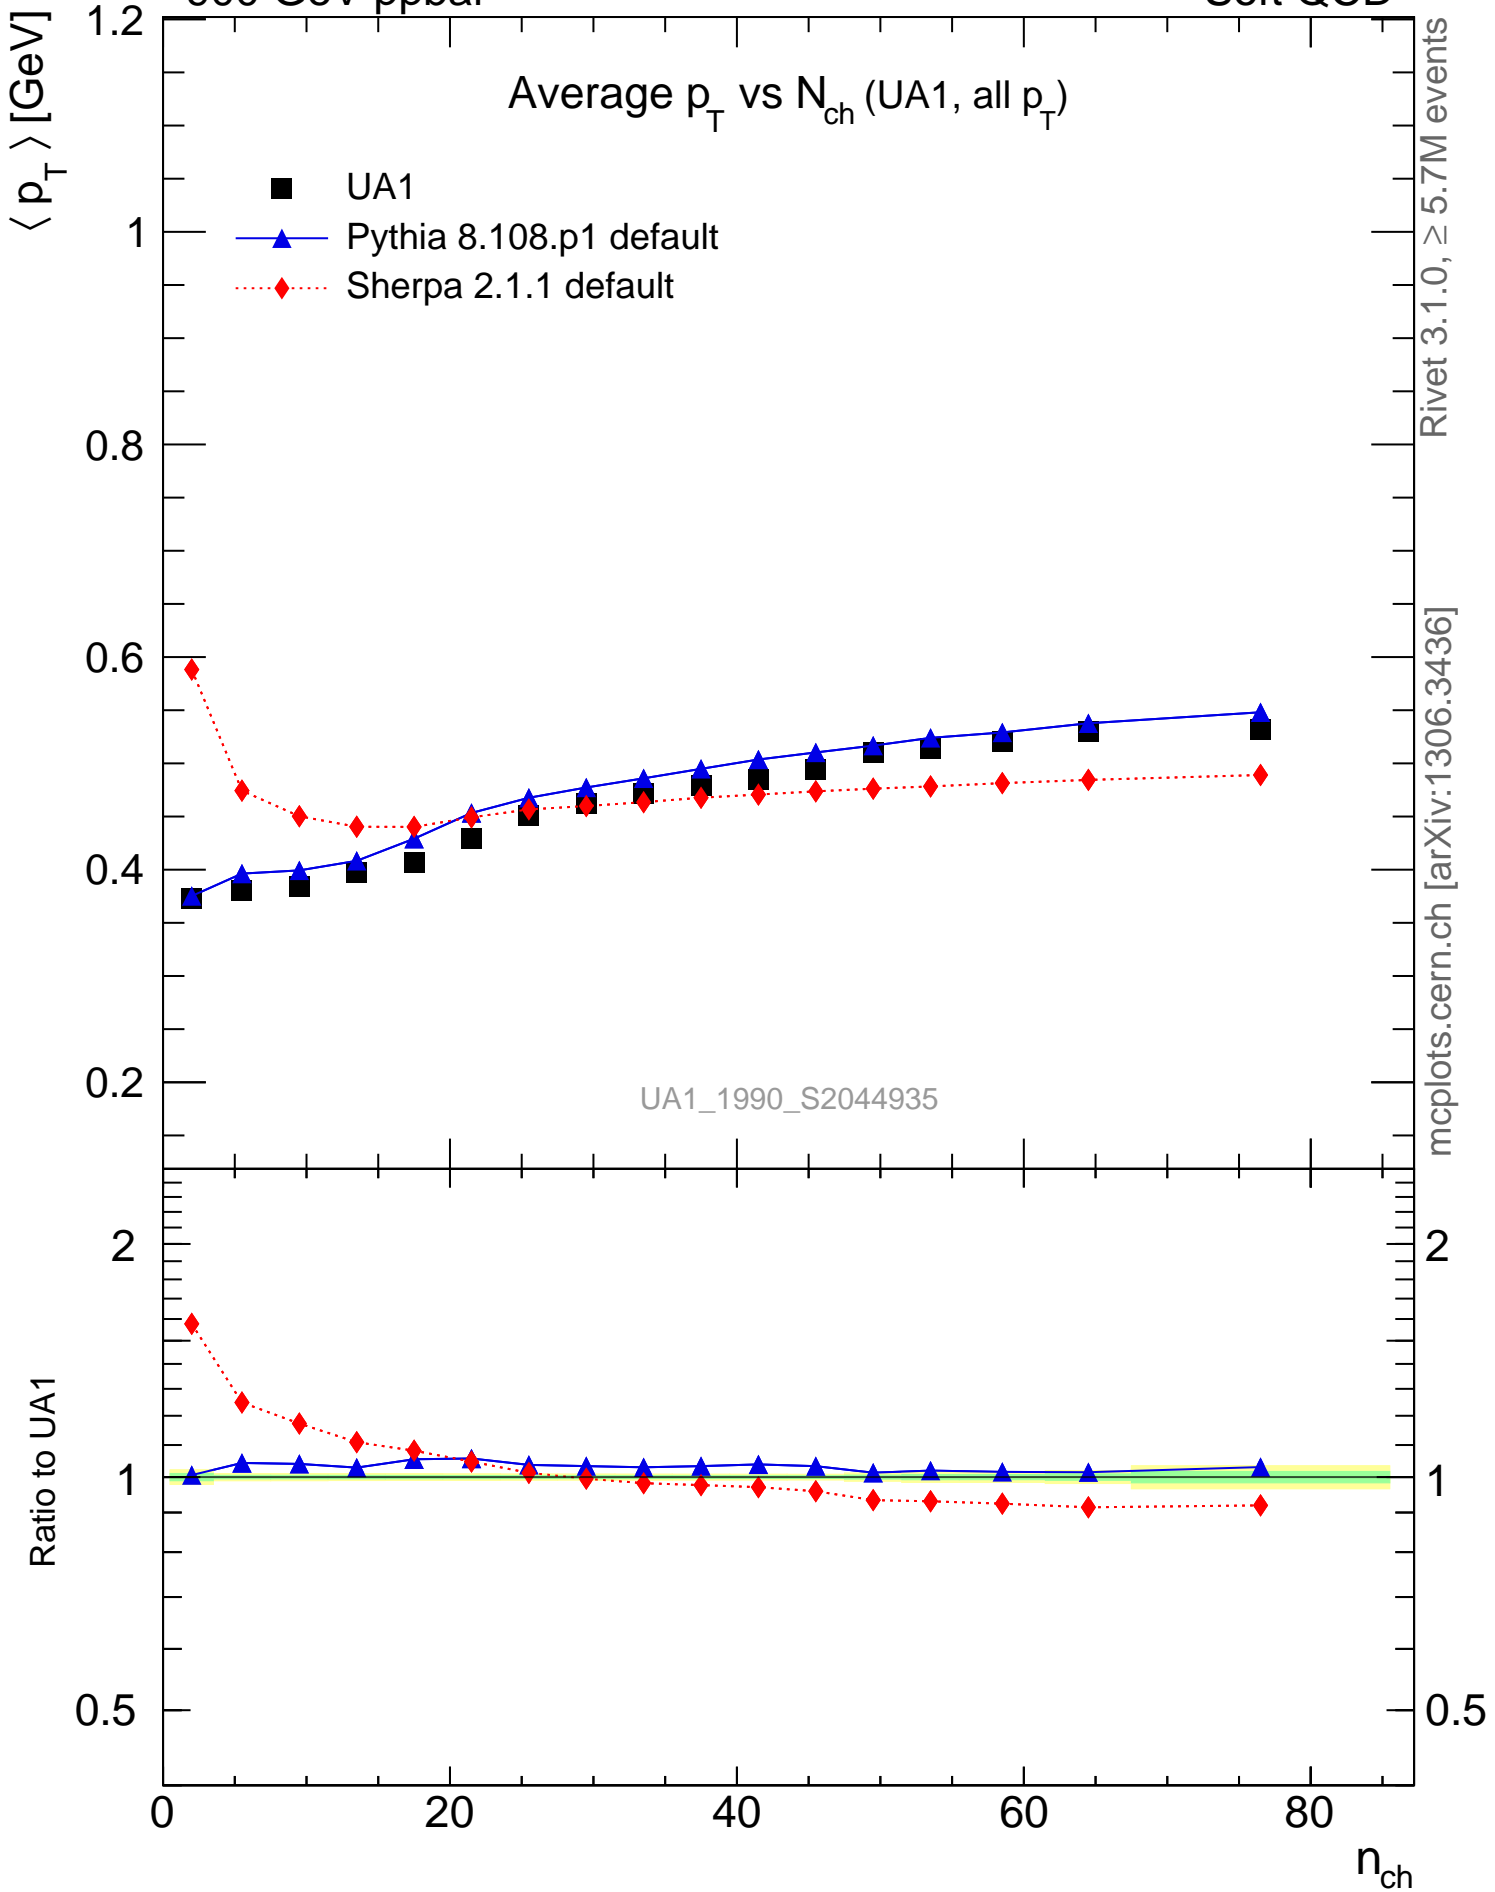

Average p_T vs N_{ch} (UA1, all p_T)

- UA1
- ▲ Pythia 8.108.p1 default
- ◆ Sherpa 2.1.1 default

mcplots.cern.ch [arXiv:1306.3436]

Rivet 3.1.0, ≥ 5.7 M events

UA1_1990_S2044935