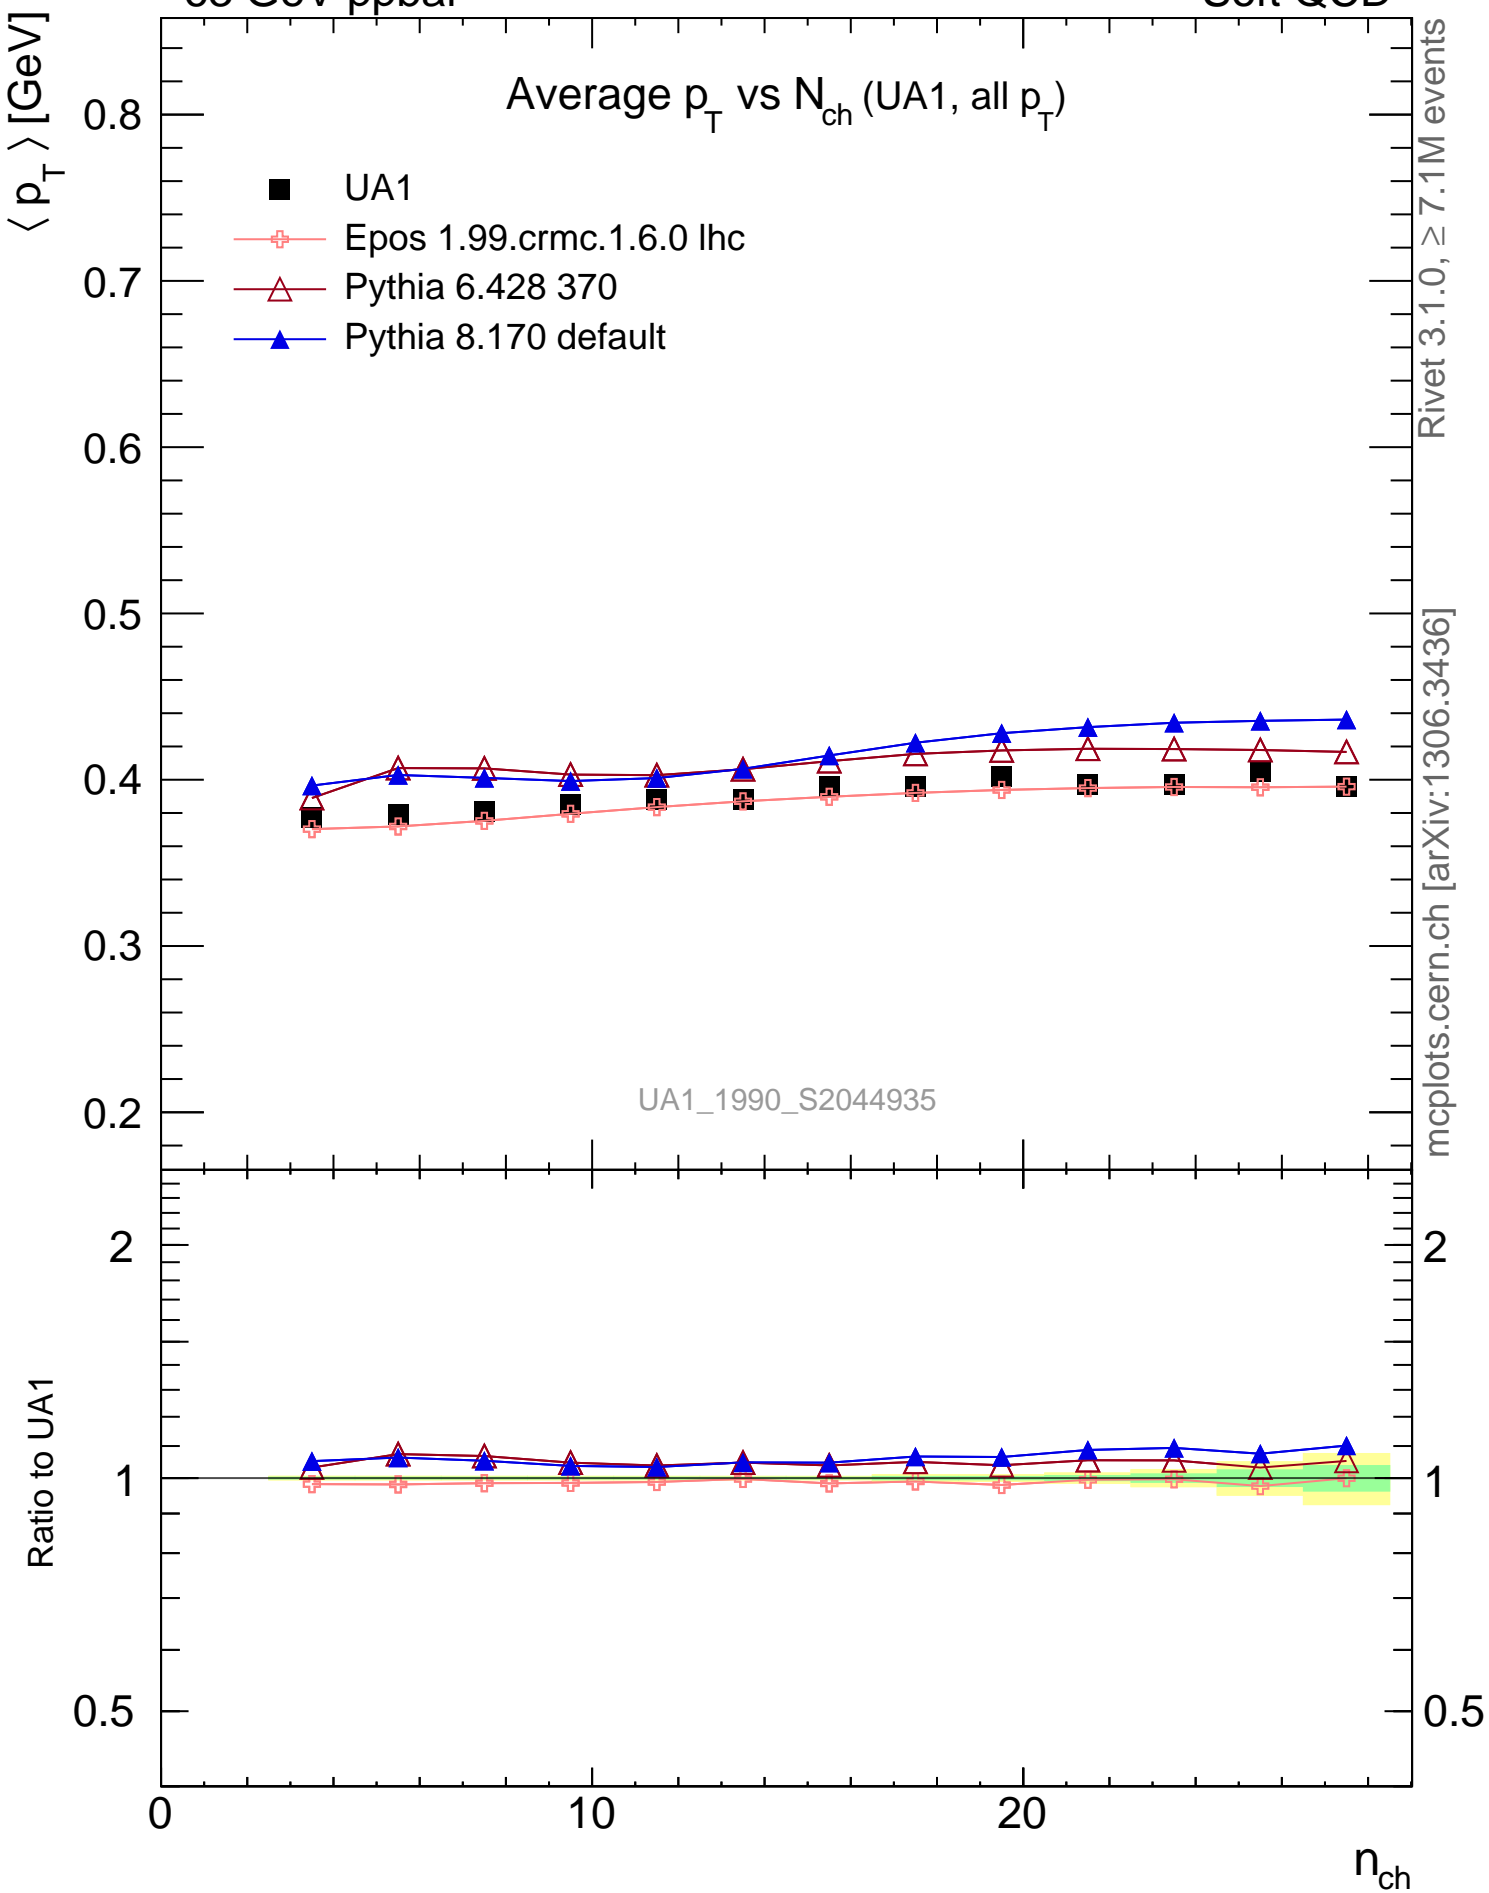

Average p_T vs N_{ch} (UA1, all p_T)

- UA1
- —+— Epos 1.99.crmc.1.6.0 lhc
- —△— Pythia 6.428 370
- —▲— Pythia 8.170 default

Rivet 3.1.0, $\geq 7.1M$ events

mcplots.cern.ch [arXiv:1306.3436]

UA1_1990_S2044935

n_{ch}