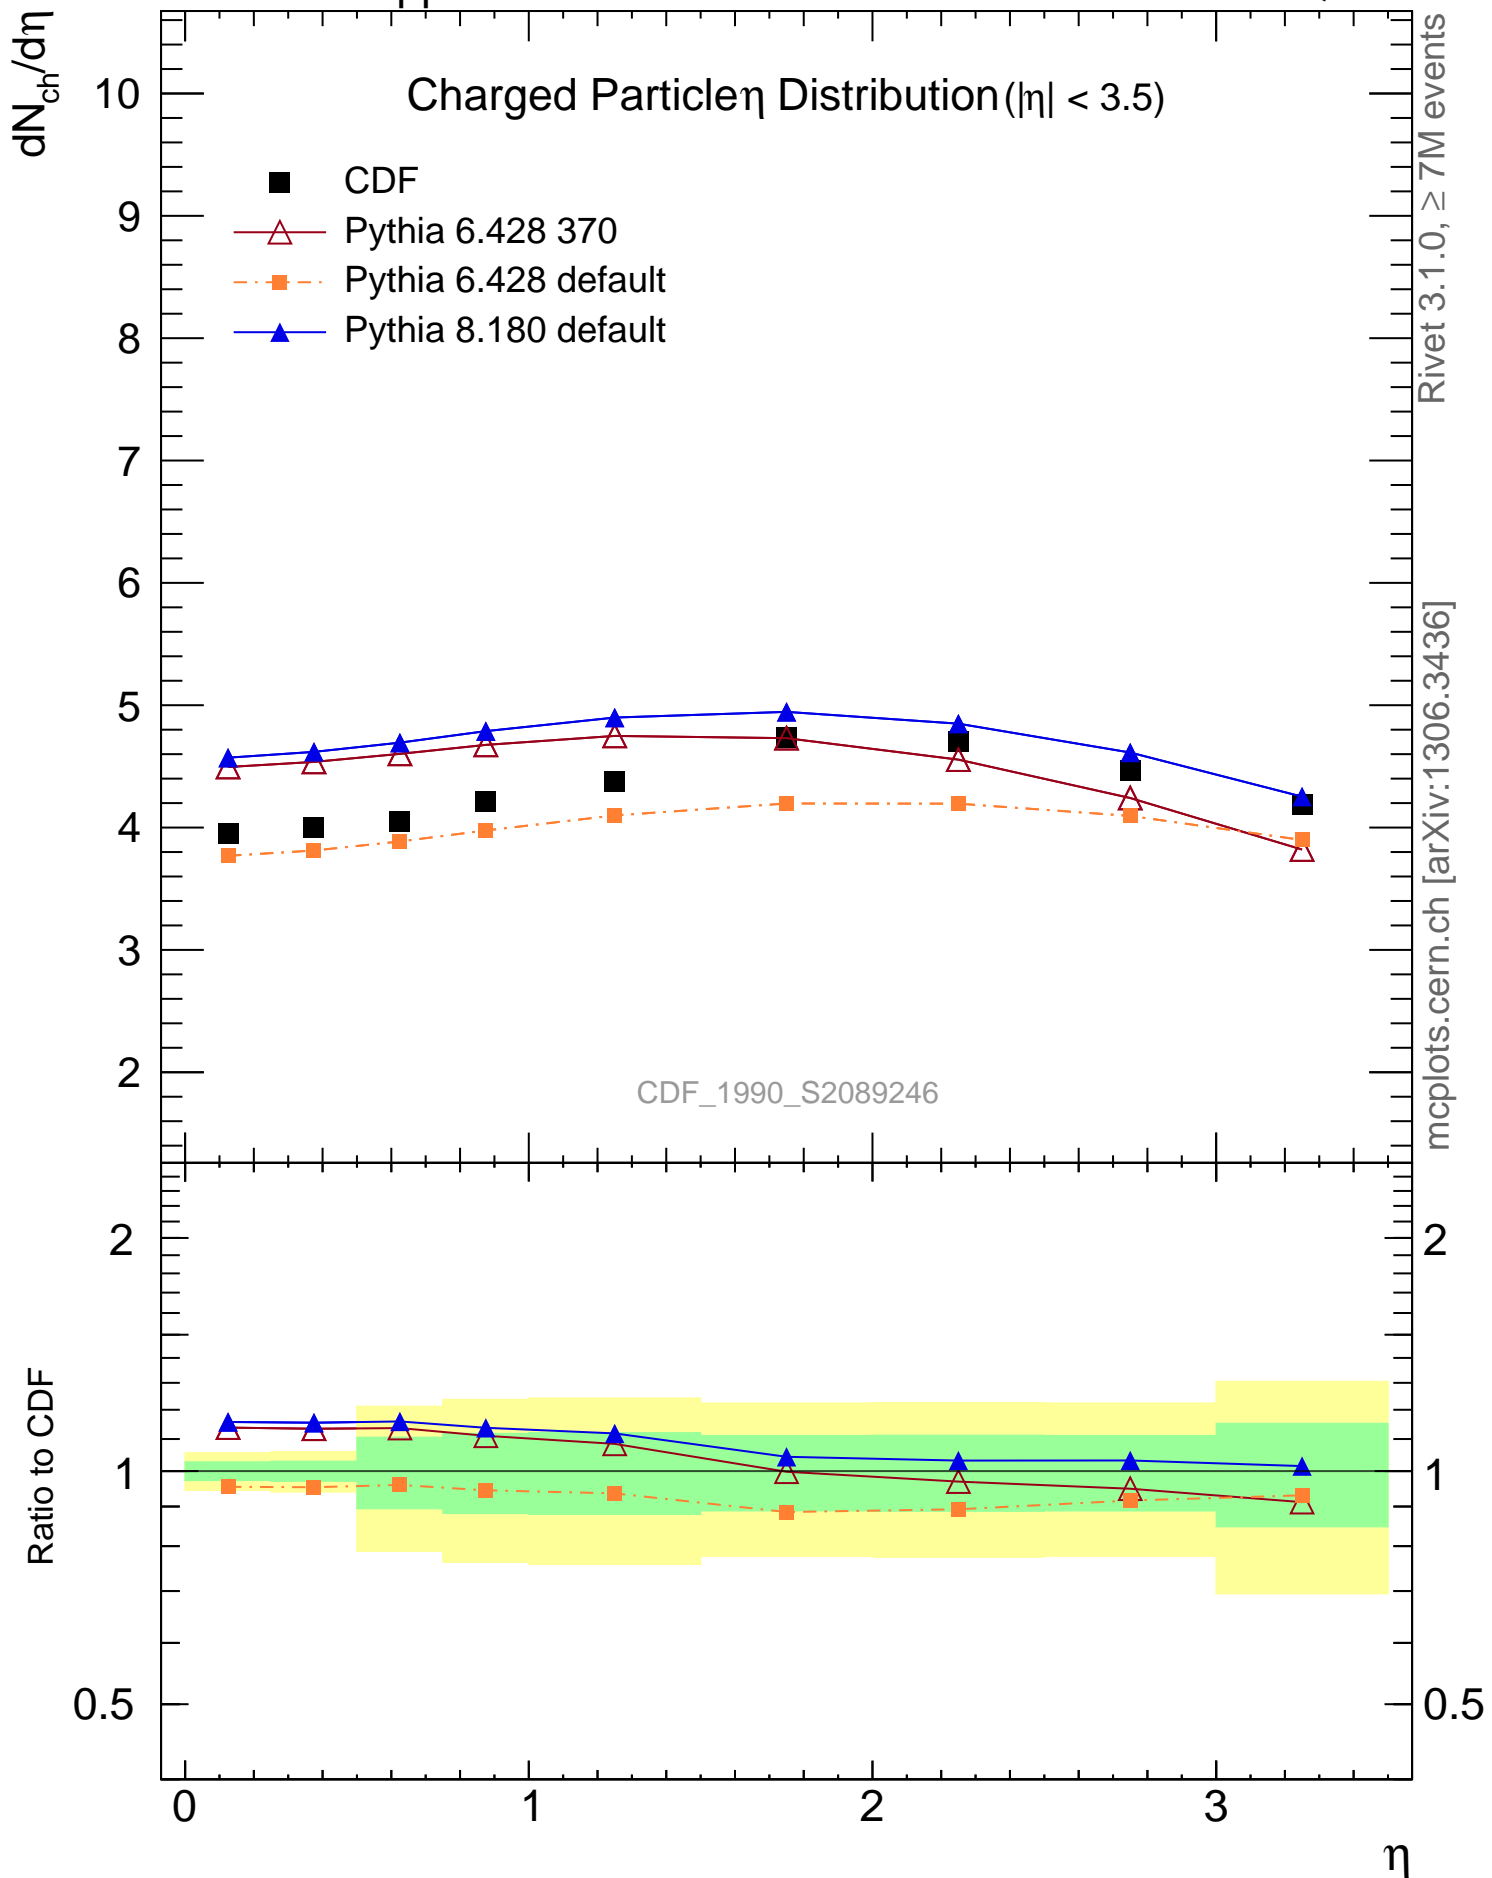

Charged Particle Distribution ($|\eta| < 3.5$)

- CDF
- △ Pythia 6.428 370
- -■ Pythia 6.428 default
- ▲ Pythia 8.180 default

CDF_1990_S2089246

mcplots.cern.ch [arXiv:1306.3436]

Rivet 3.1.0, $\geq 7M$ events