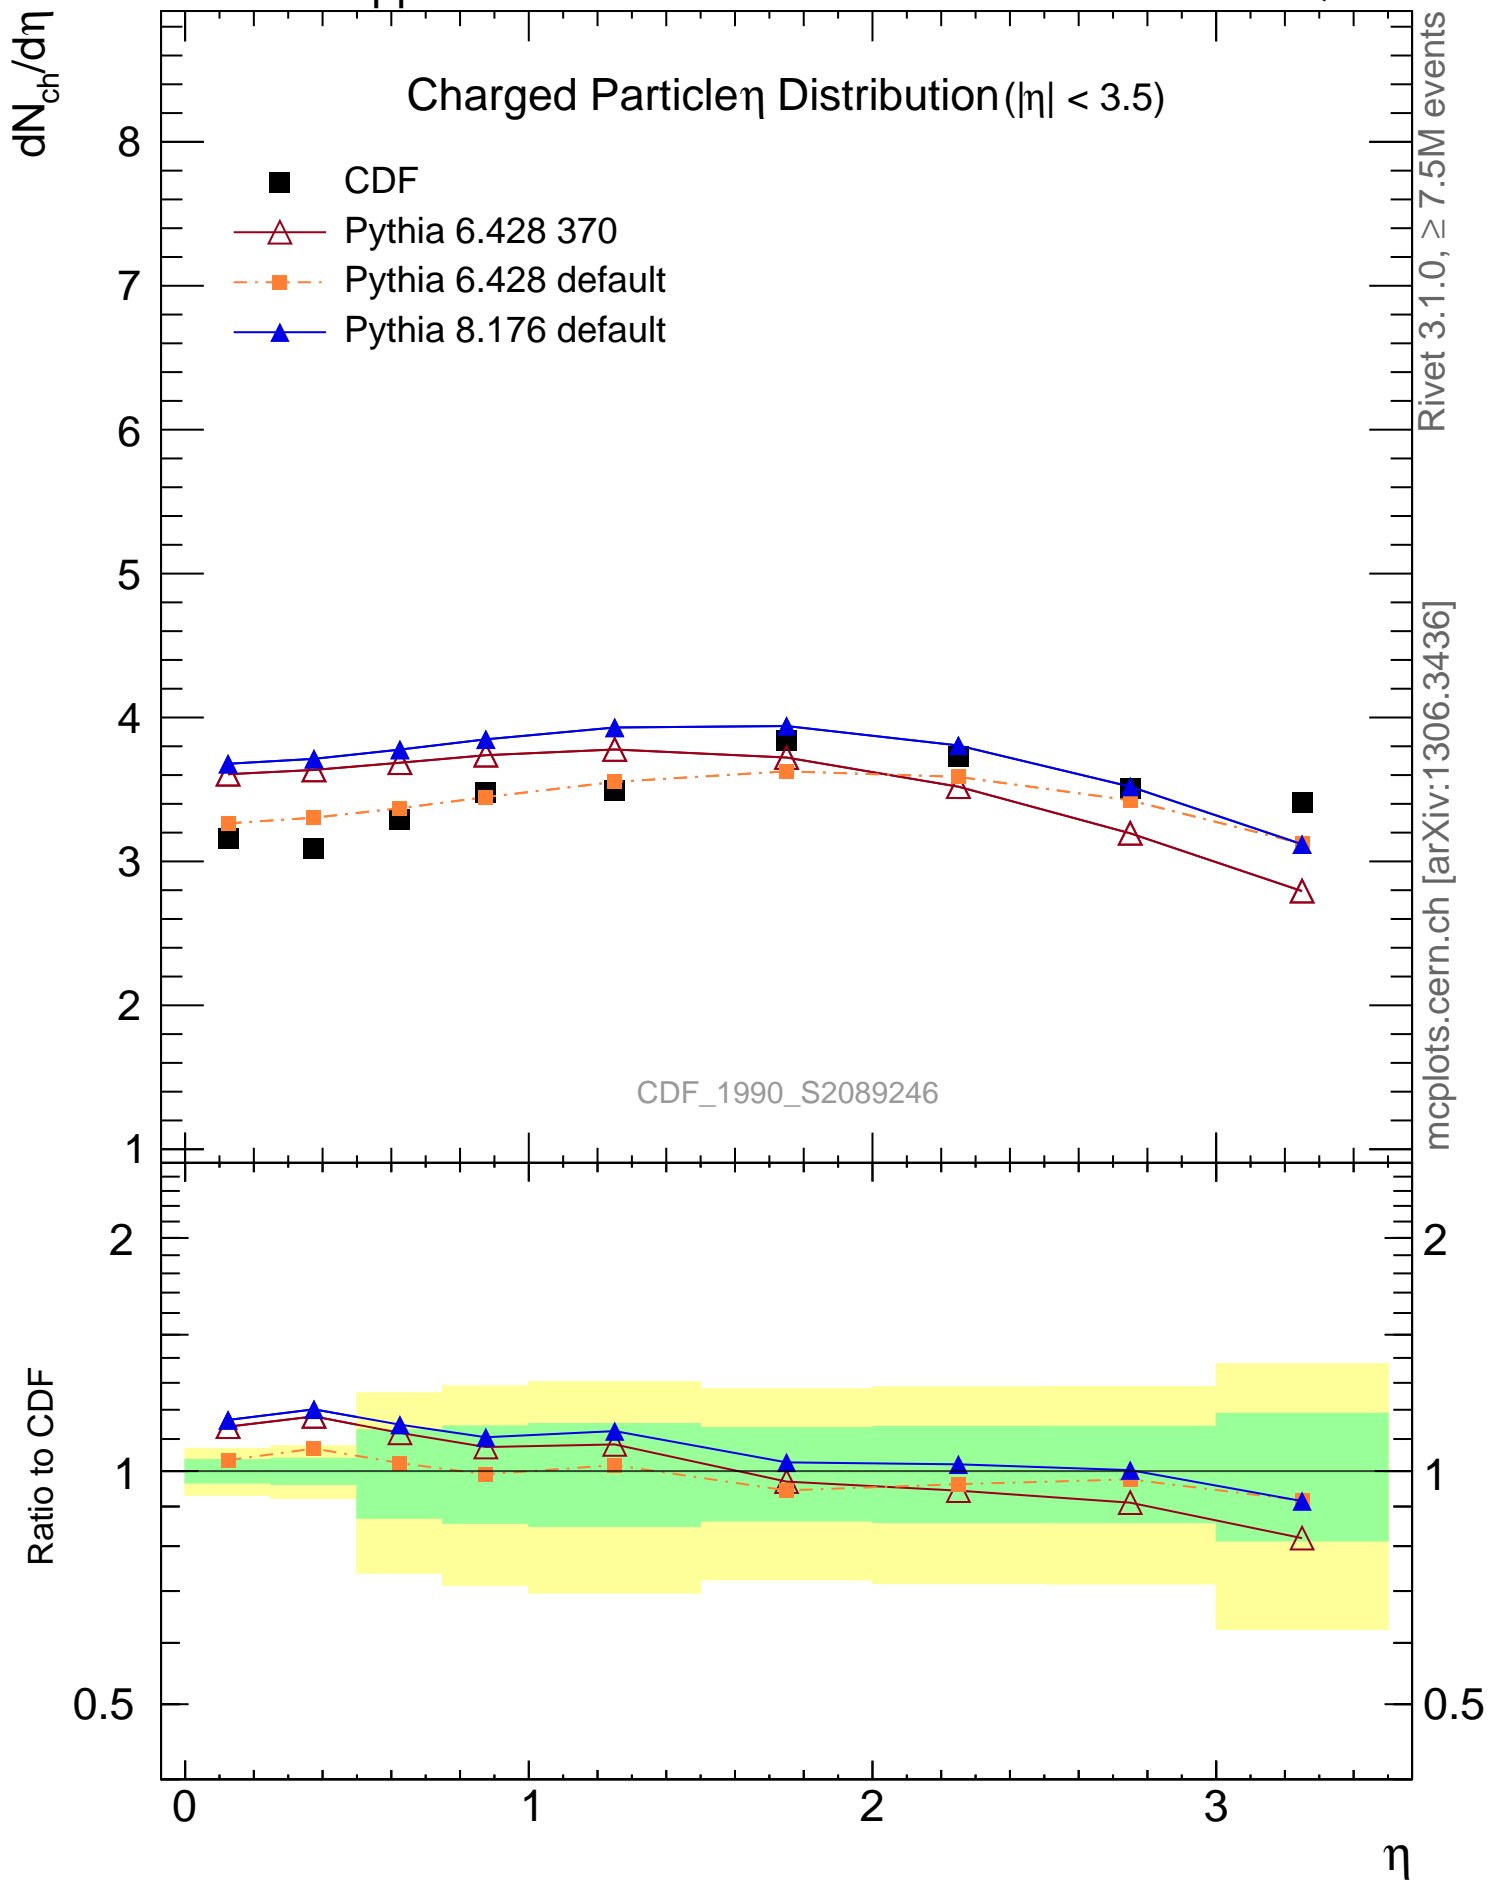

Charged Particle η Distribution ($|\eta| < 3.5$)

- CDF
- △ Pythia 6.428 370
- -■ Pythia 6.428 default
- ▲ Pythia 8.176 default

mcplots.cern.ch [arXiv:1306.3436]

Rivet 3.1.0, $\geq 7.5M$ events