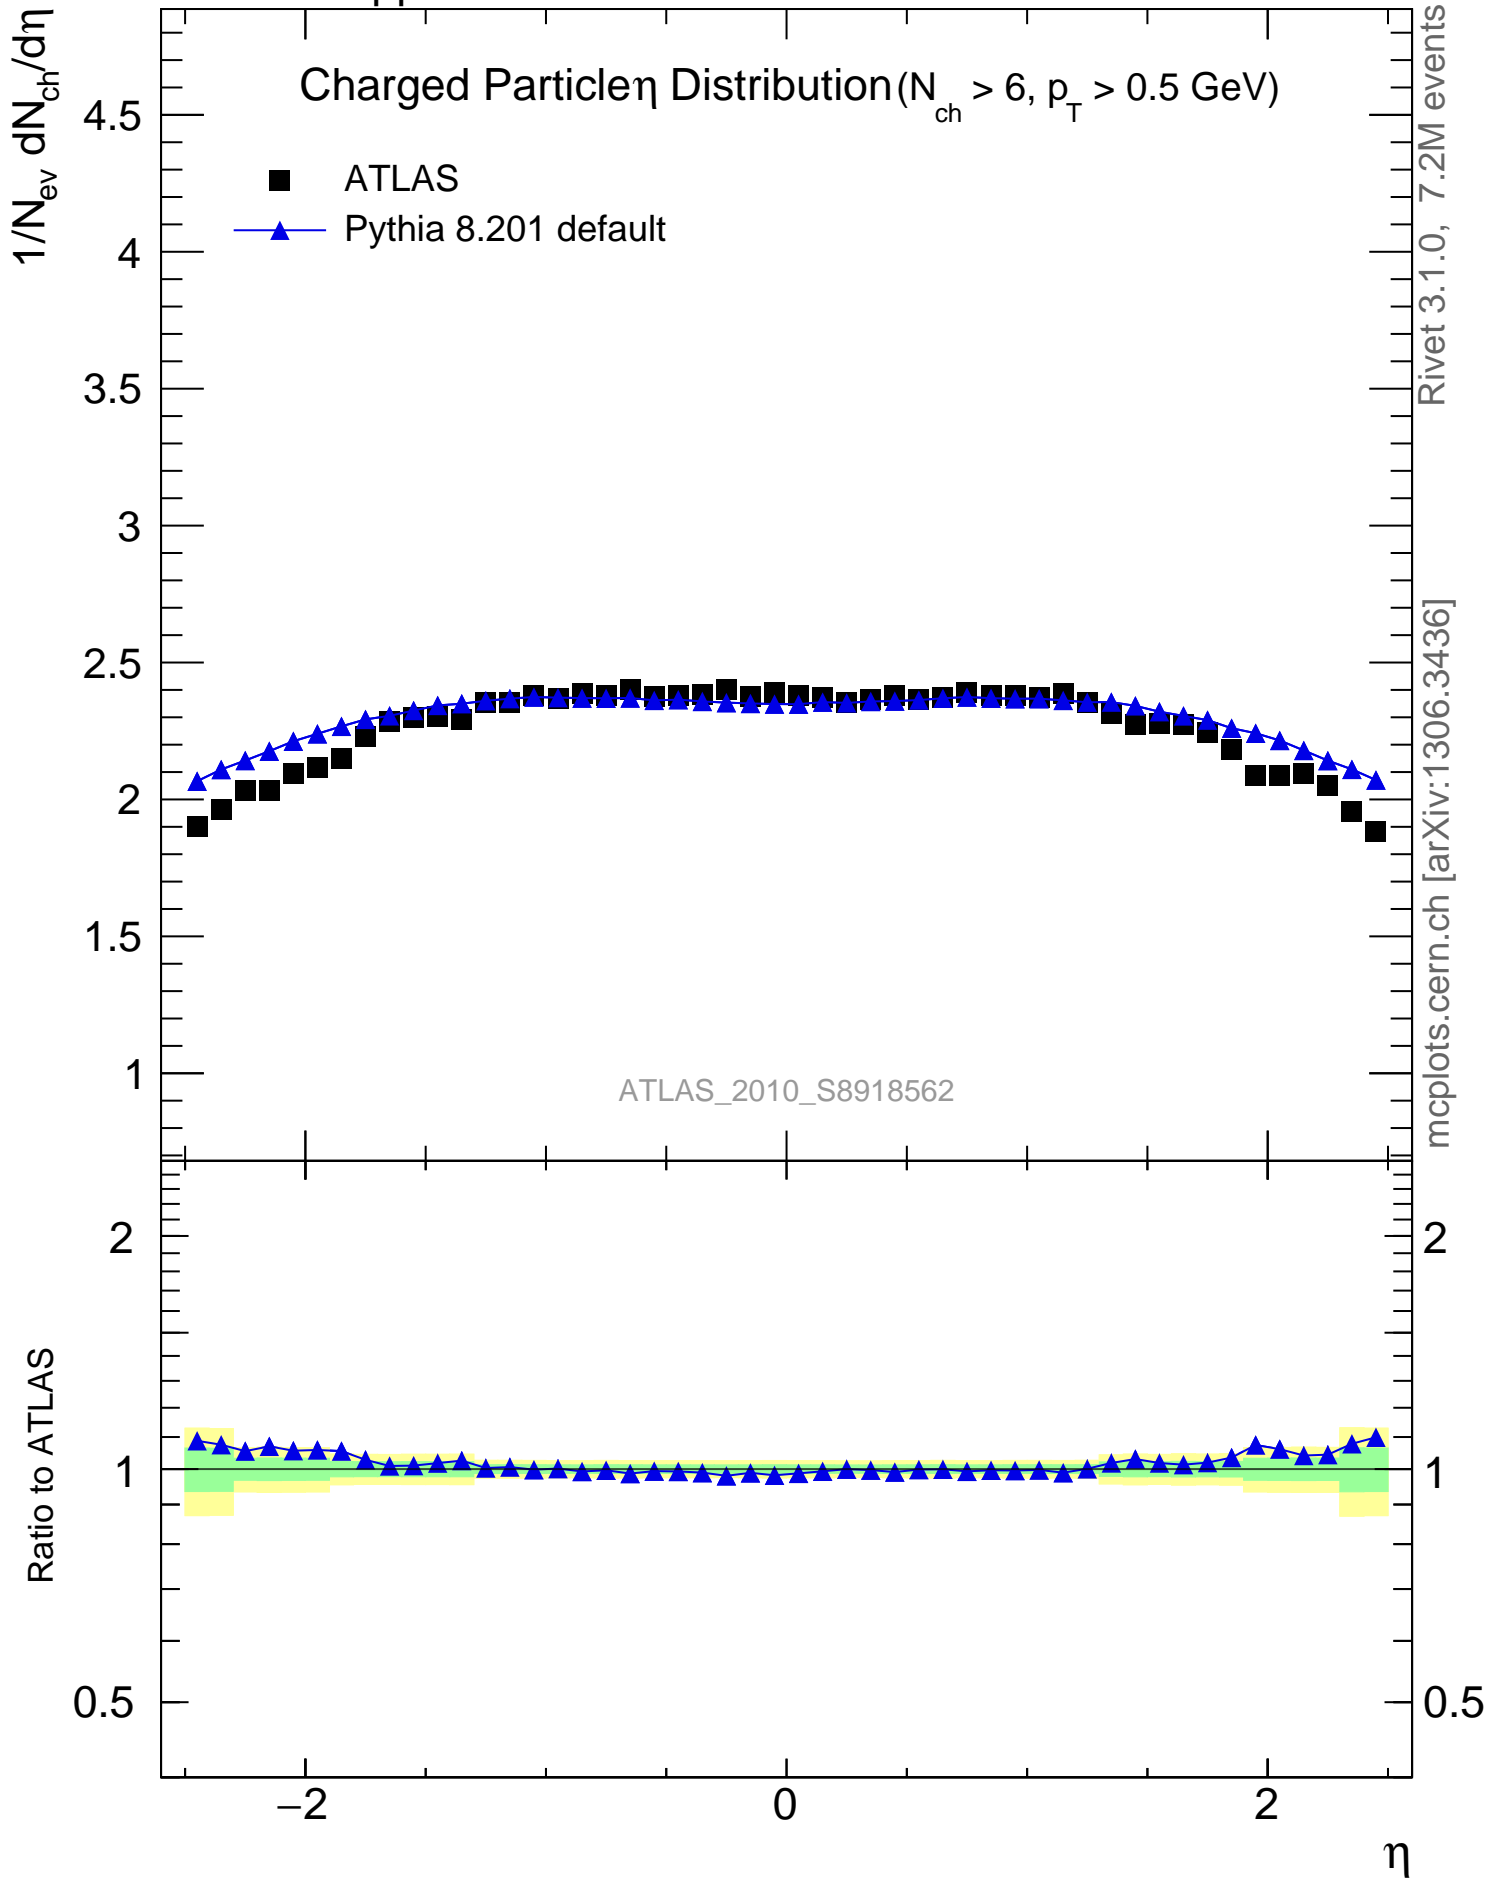

900 GeV pp

Soft QCD

Rivet 3.1.0, 7.2M events
mcplots.cern.ch [arXiv:1306.3436]