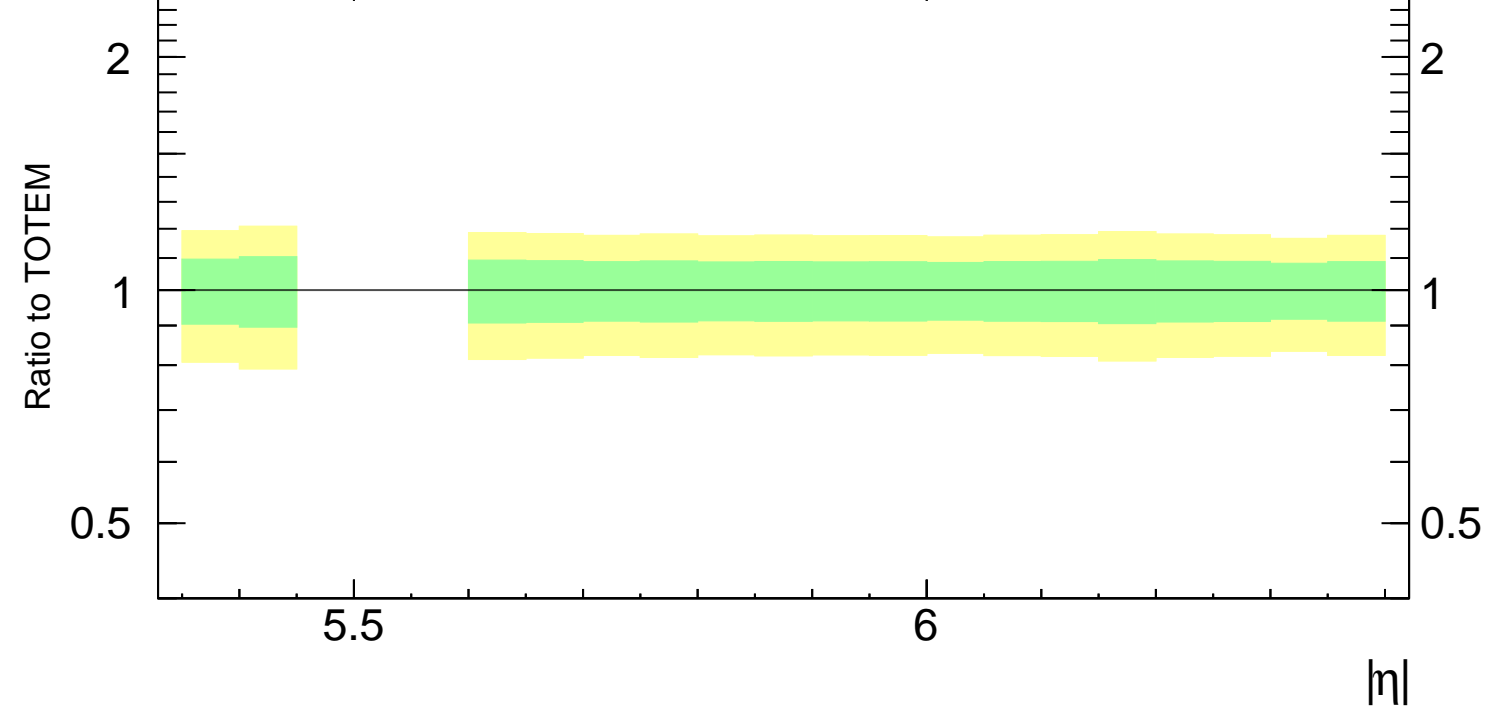

7000 GeV pp

Soft QCD

(TOTEM_2012_I1115294)

mcplots.cern.ch [arXiv:1306.3436]