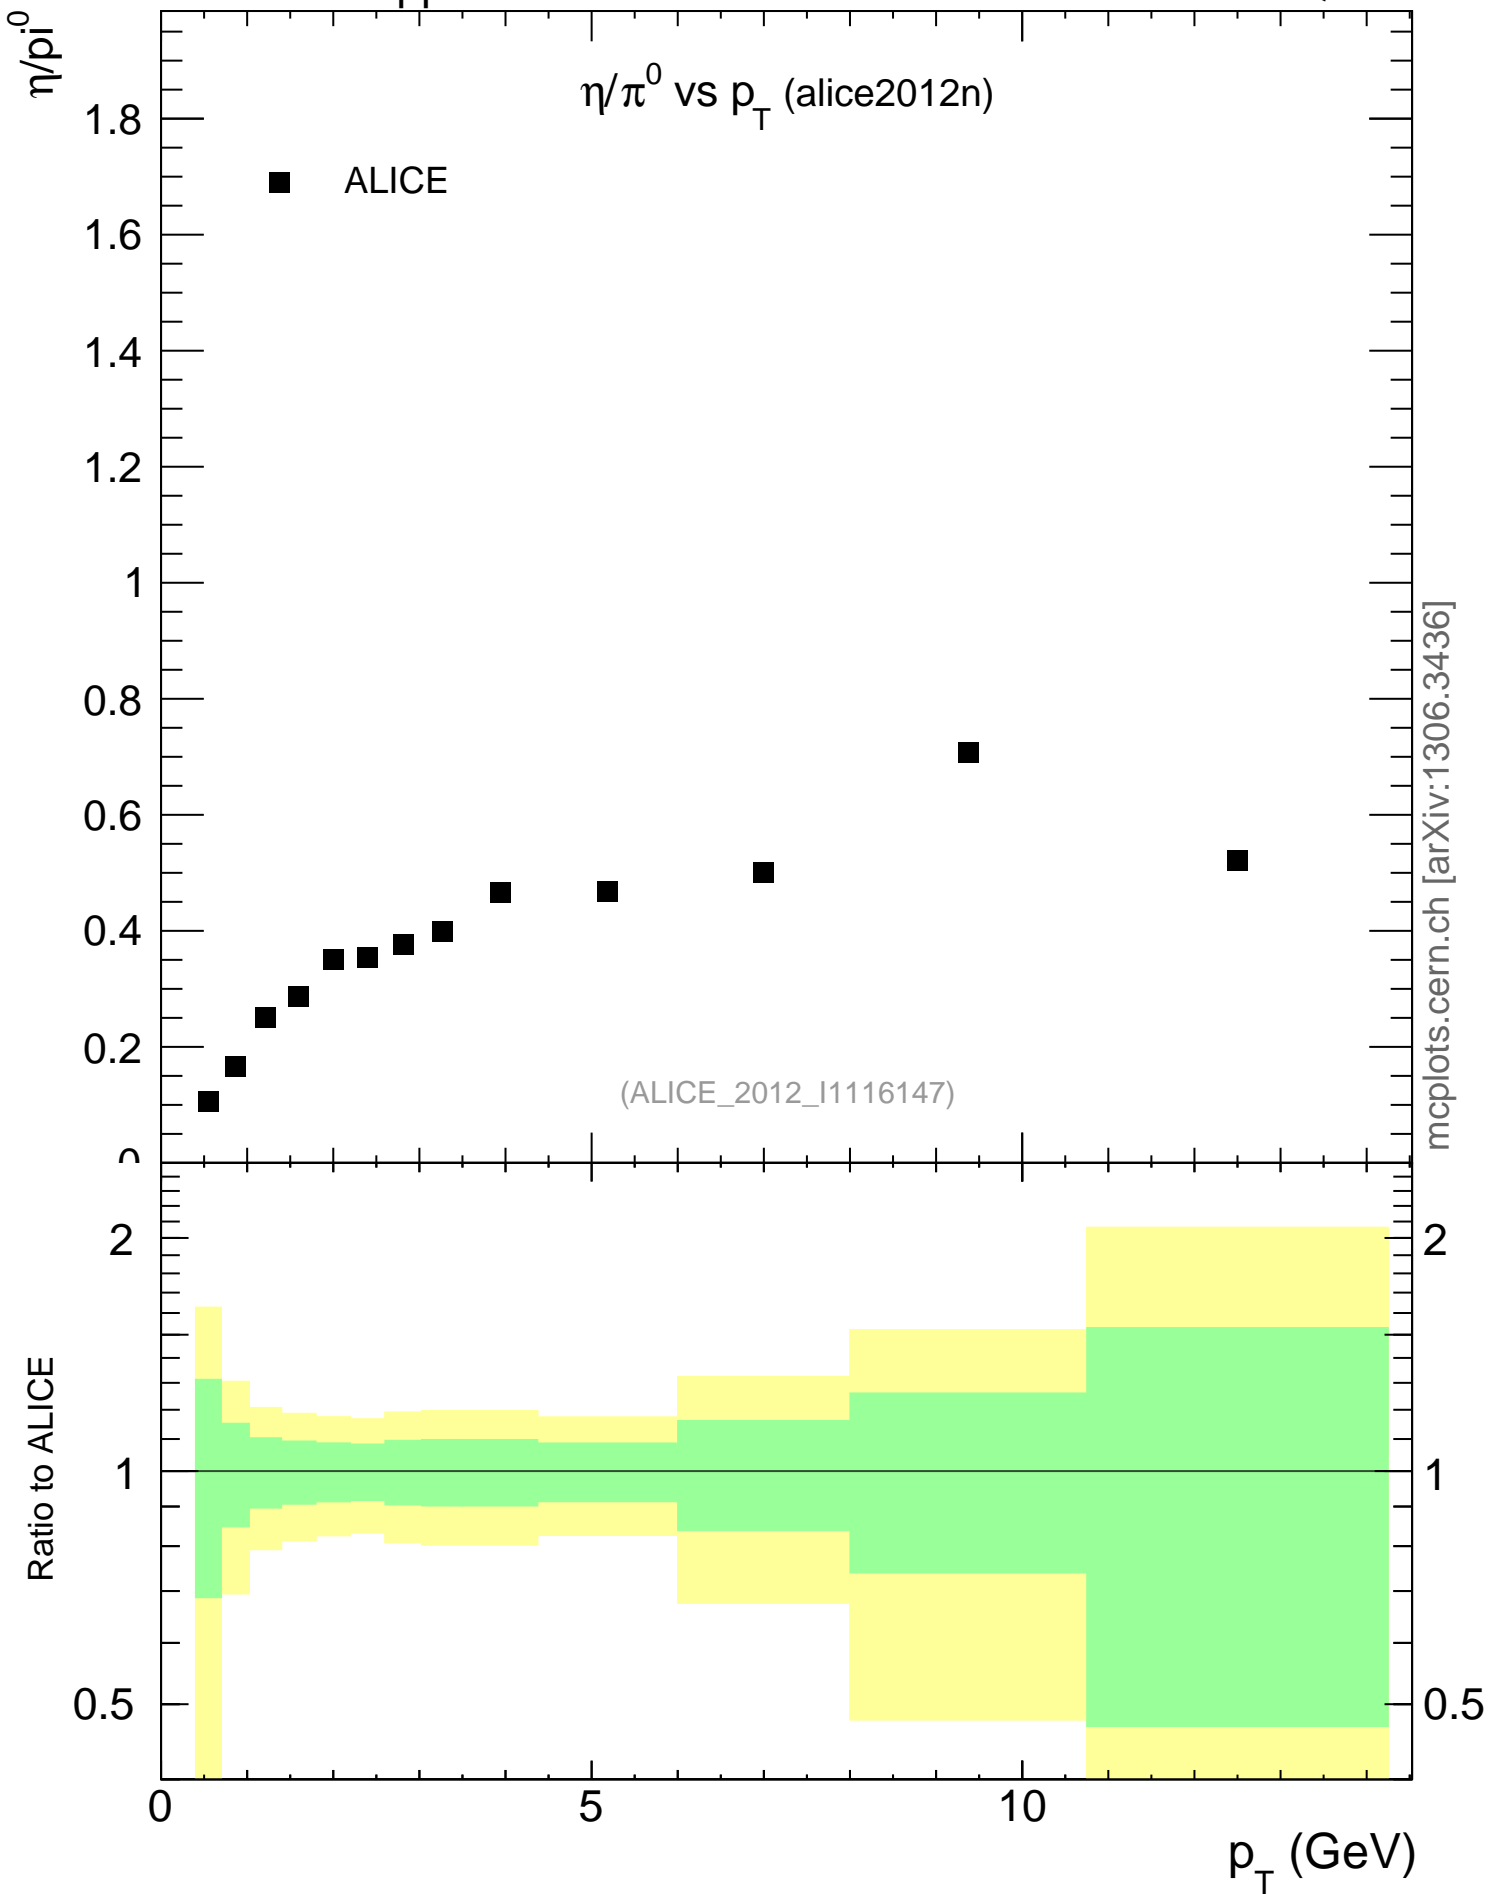

7000 GeV pp

Soft QCD

η/π^0 vs p_T (alice2012n)

mcplots.cern.ch [arXiv:1306.3436]