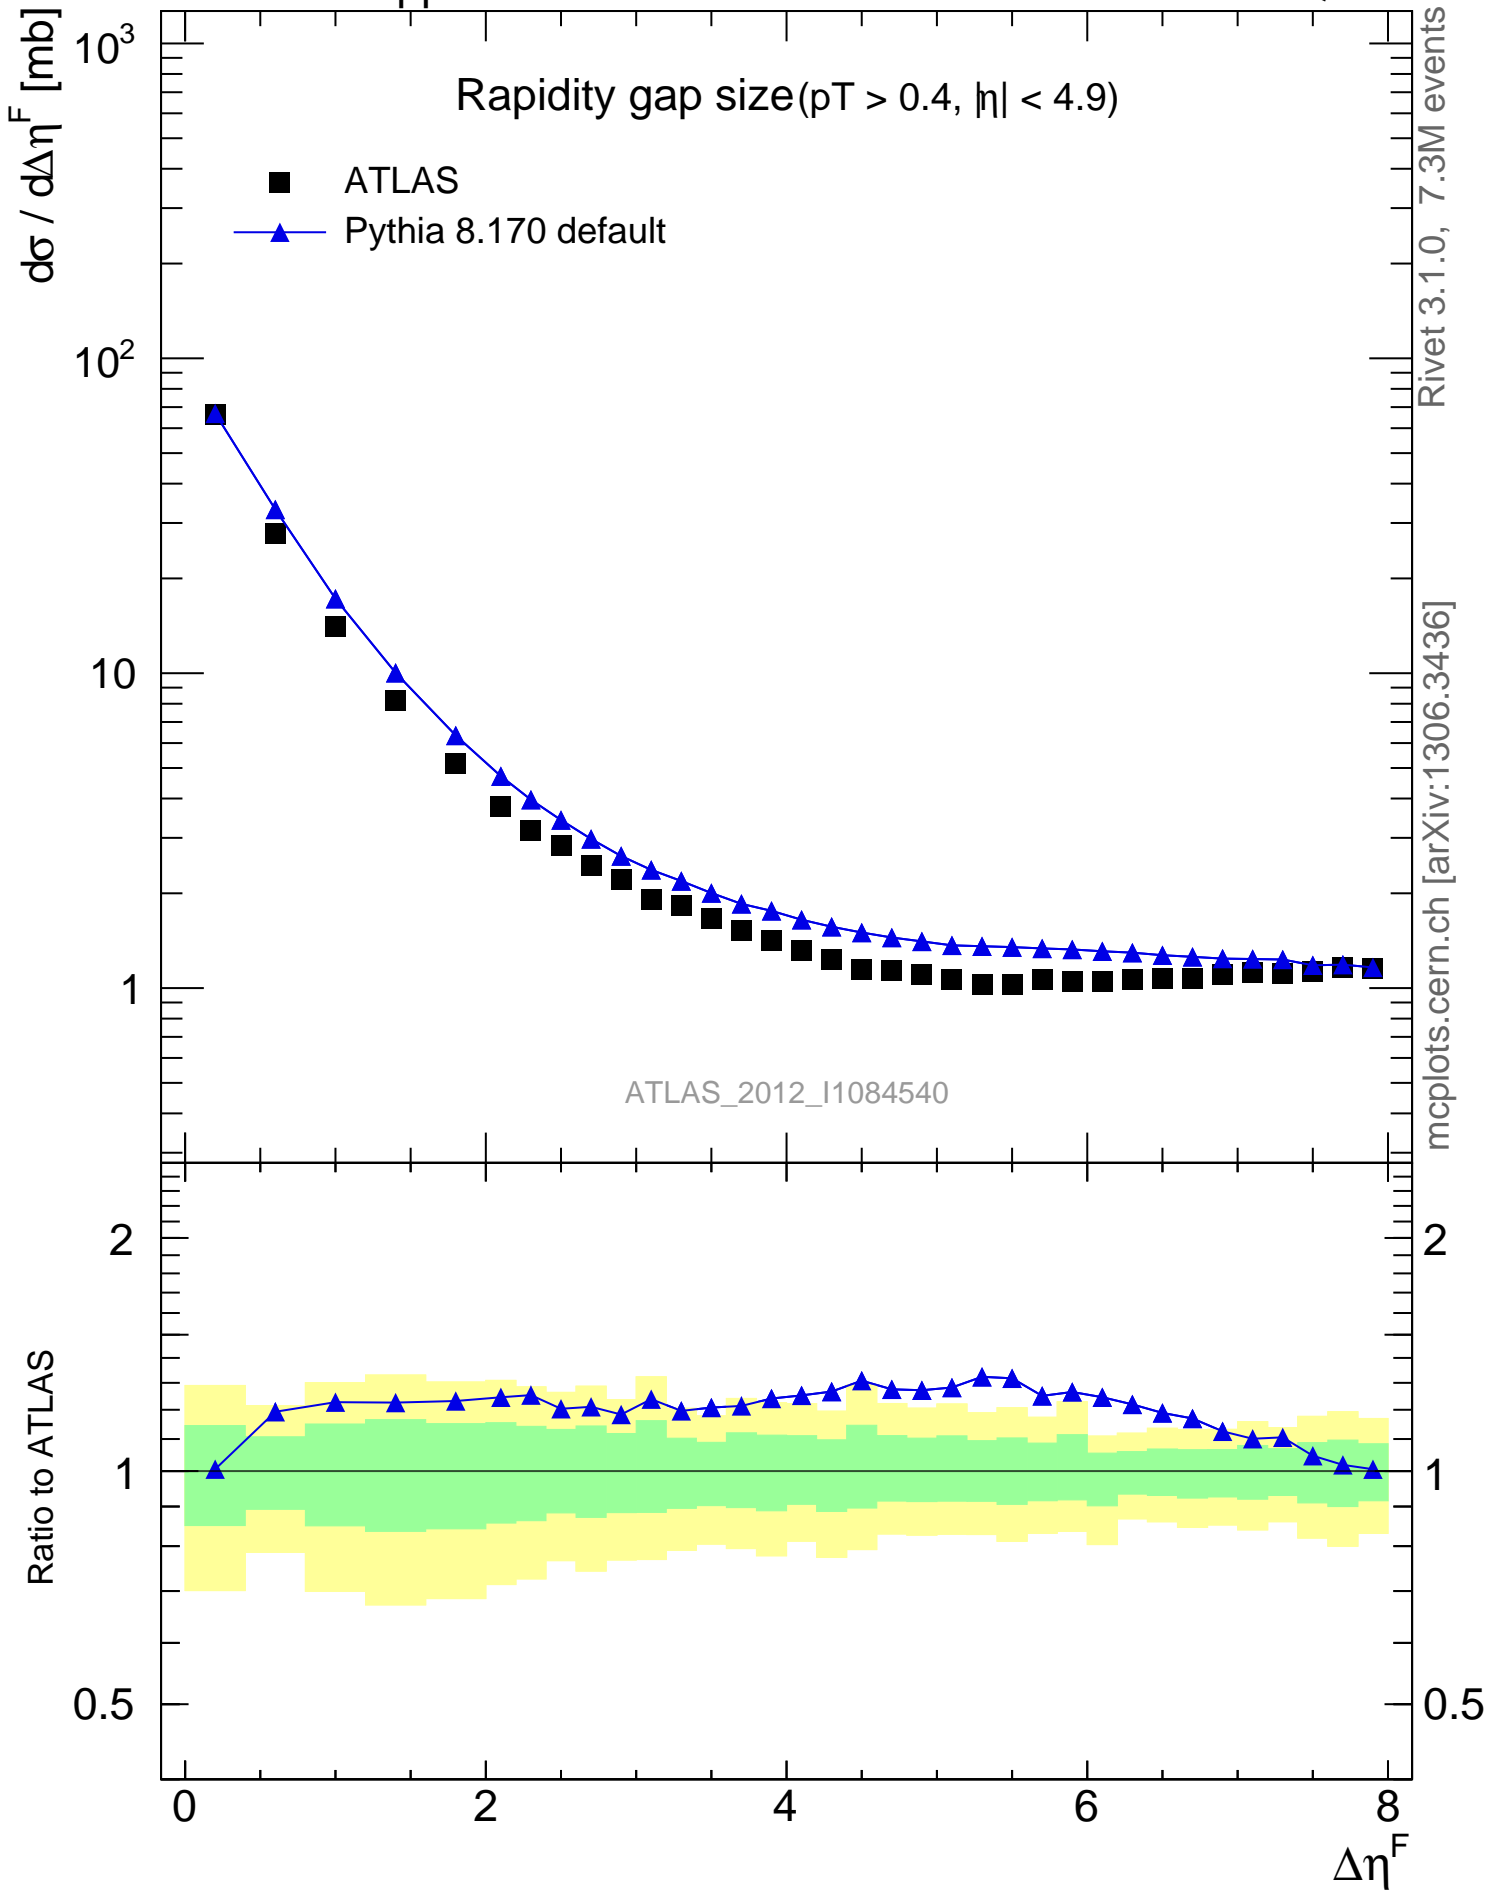

7000 GeV pp

Soft QCD

Rapidity gap size ($p_T > 0.4$, $|\eta| < 4.9$)

- ATLAS
- ▲ Pythia 8.170 default

ATLAS_2012_I1084540

mcplots.cern.ch [arXiv:1306.3436]

Rivet 3.1.0, 7.3M events