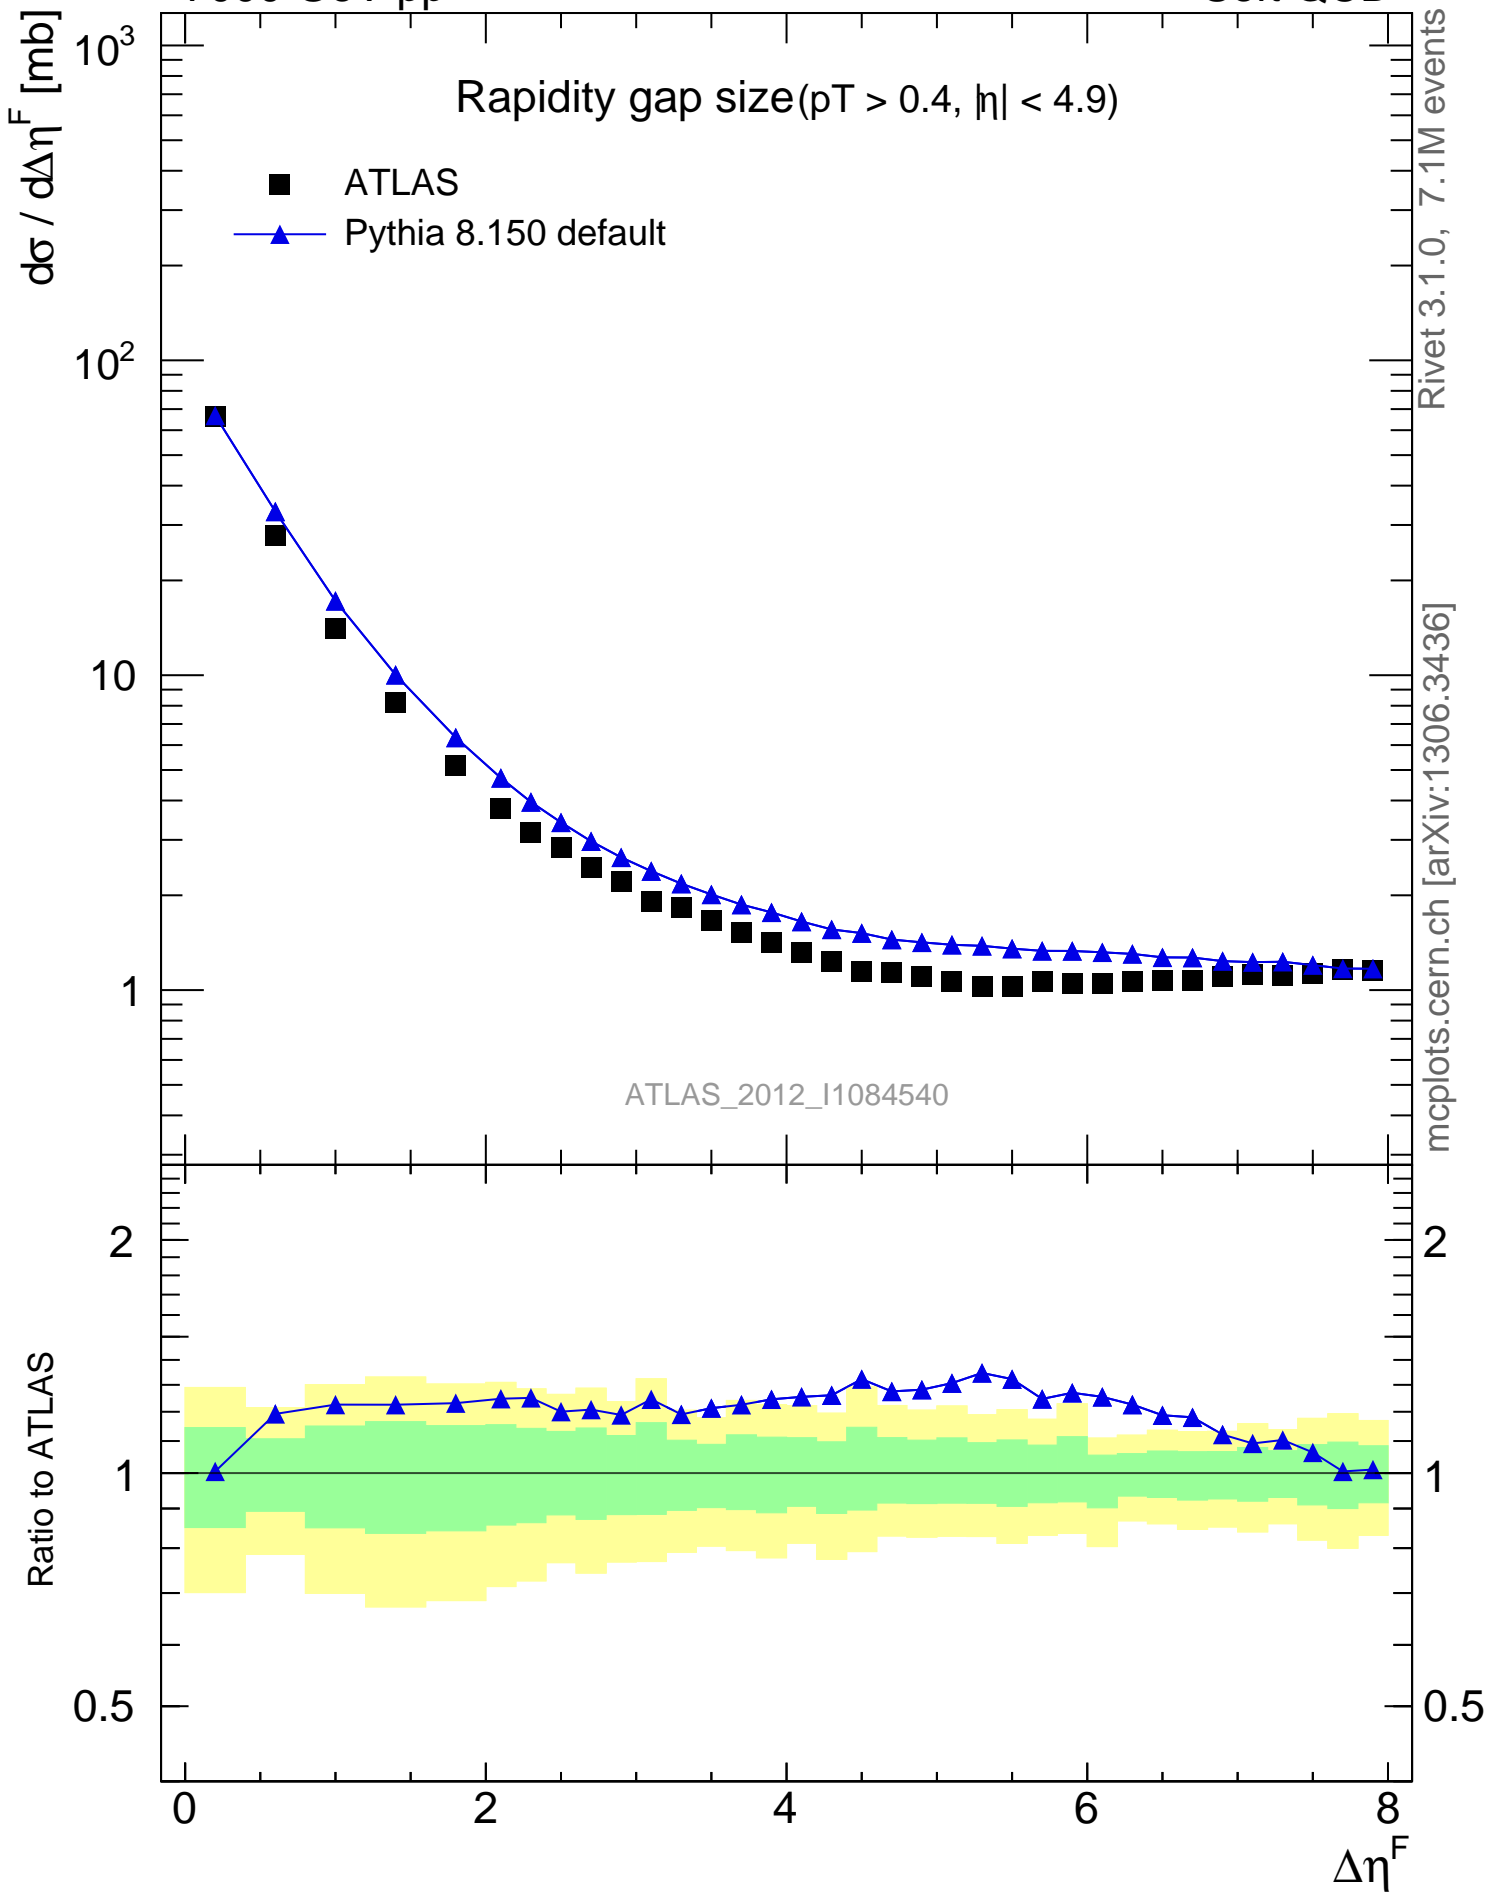

7000 GeV pp

Soft QCD

Rapidity gap size ($p_T > 0.4$, $|\eta| < 4.9$)

- ATLAS
- ▲ Pythia 8.150 default

ATLAS_2012_I1084540

mcplots.cern.ch [arXiv:1306.3436]

Rivet 3.1.0, 7.1M events