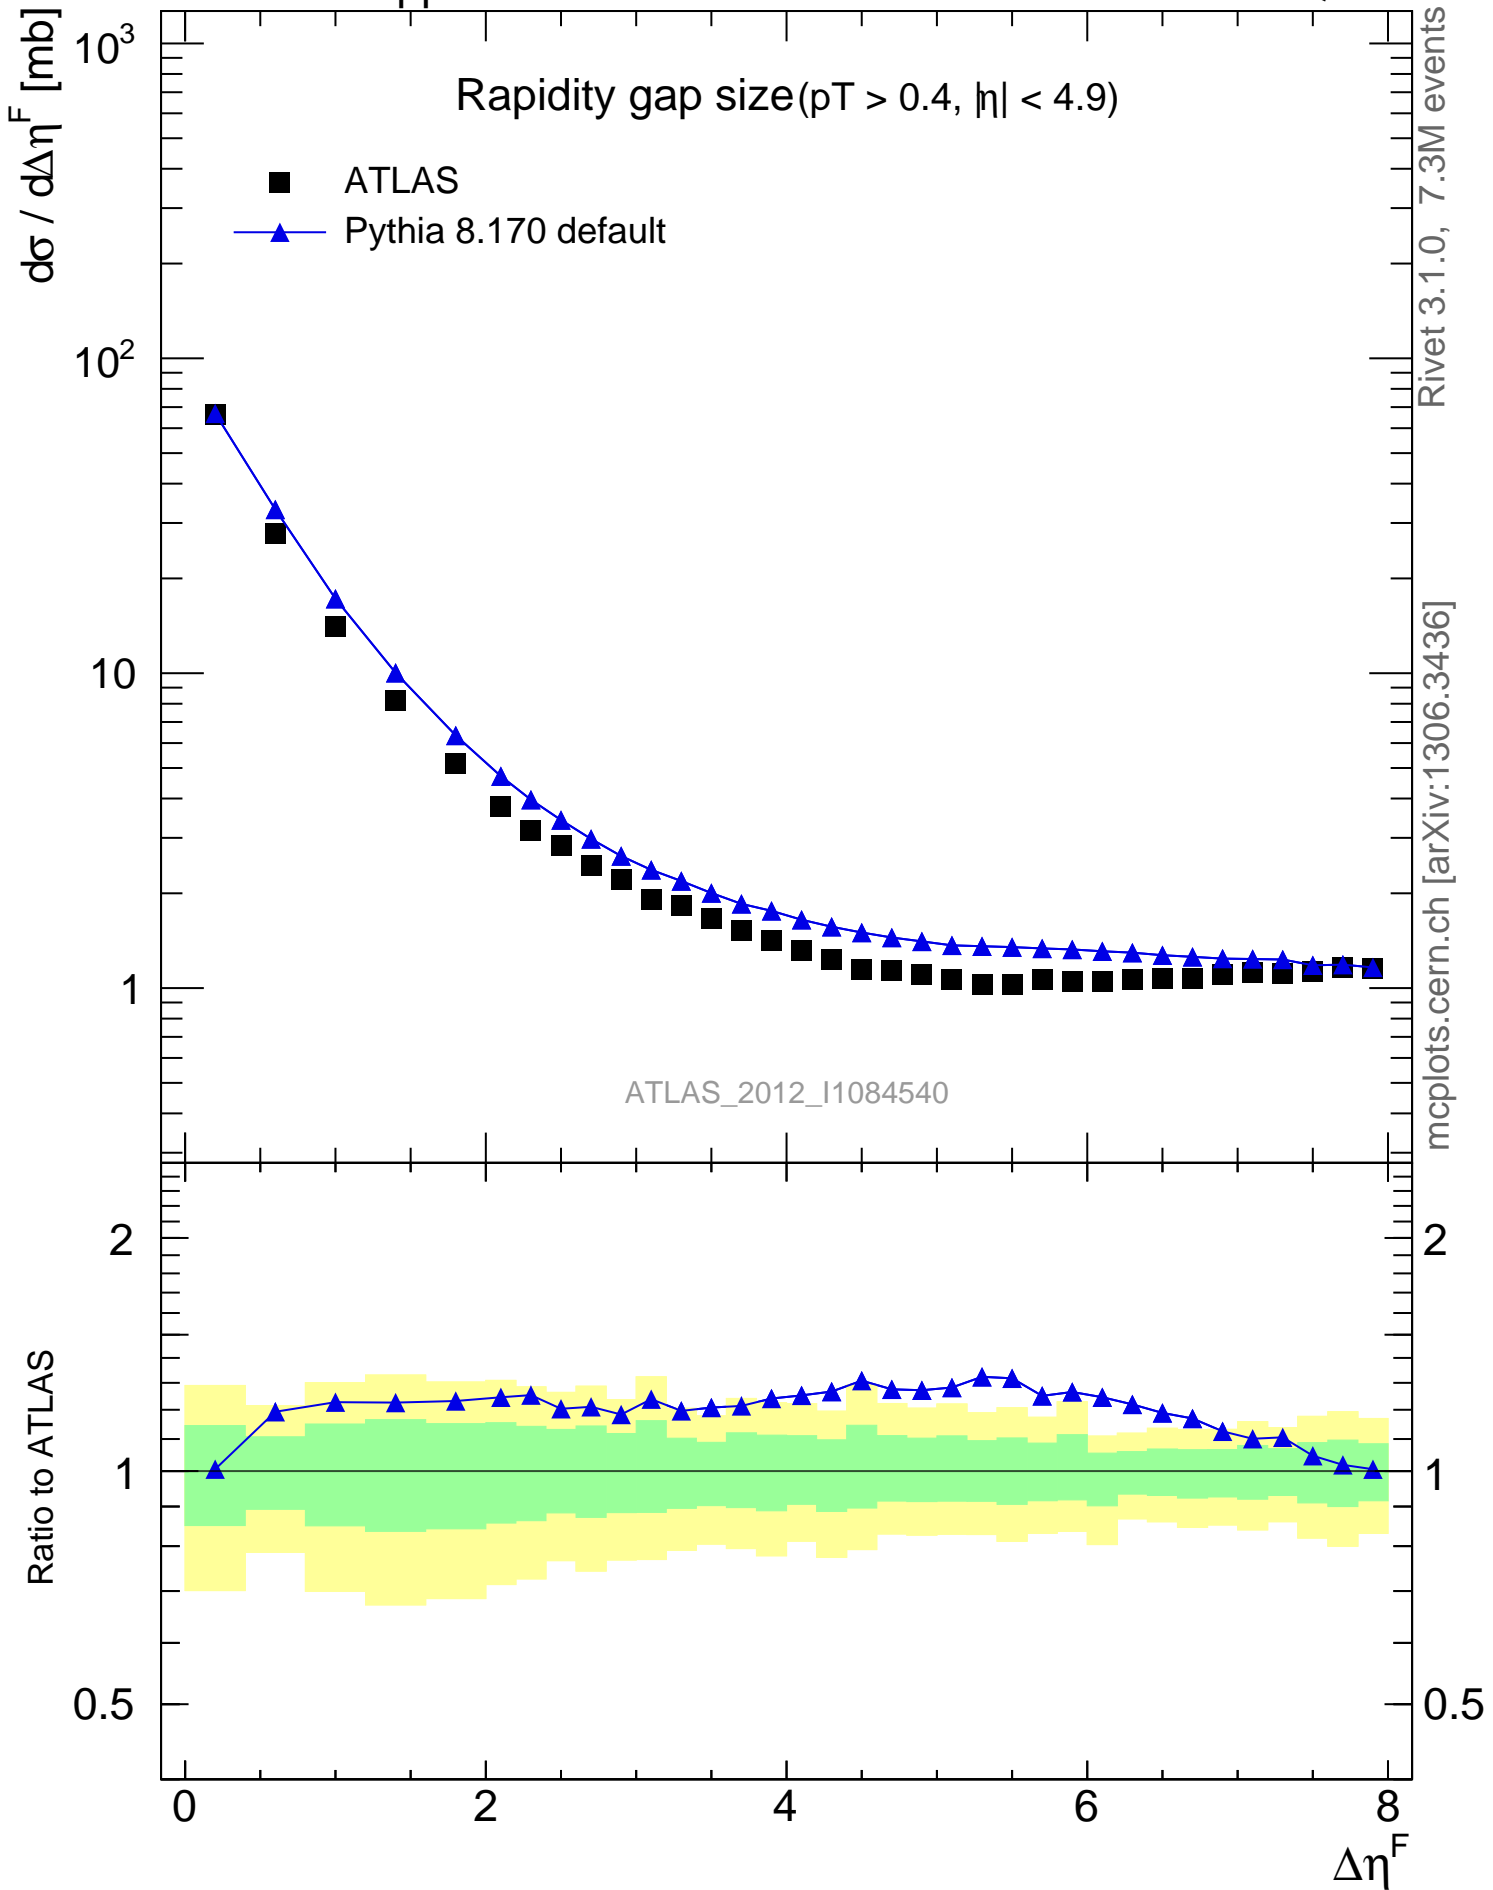

7000 GeV pp

Soft QCD

Rapidity gap size ($p_T > 0.4$, $|\eta| < 4.9$)

- ATLAS
- ▲ Pythia 8.170 default

mcplots.cern.ch [arXiv:1306.3436]

Rivet 3.1.0, 7.3M events