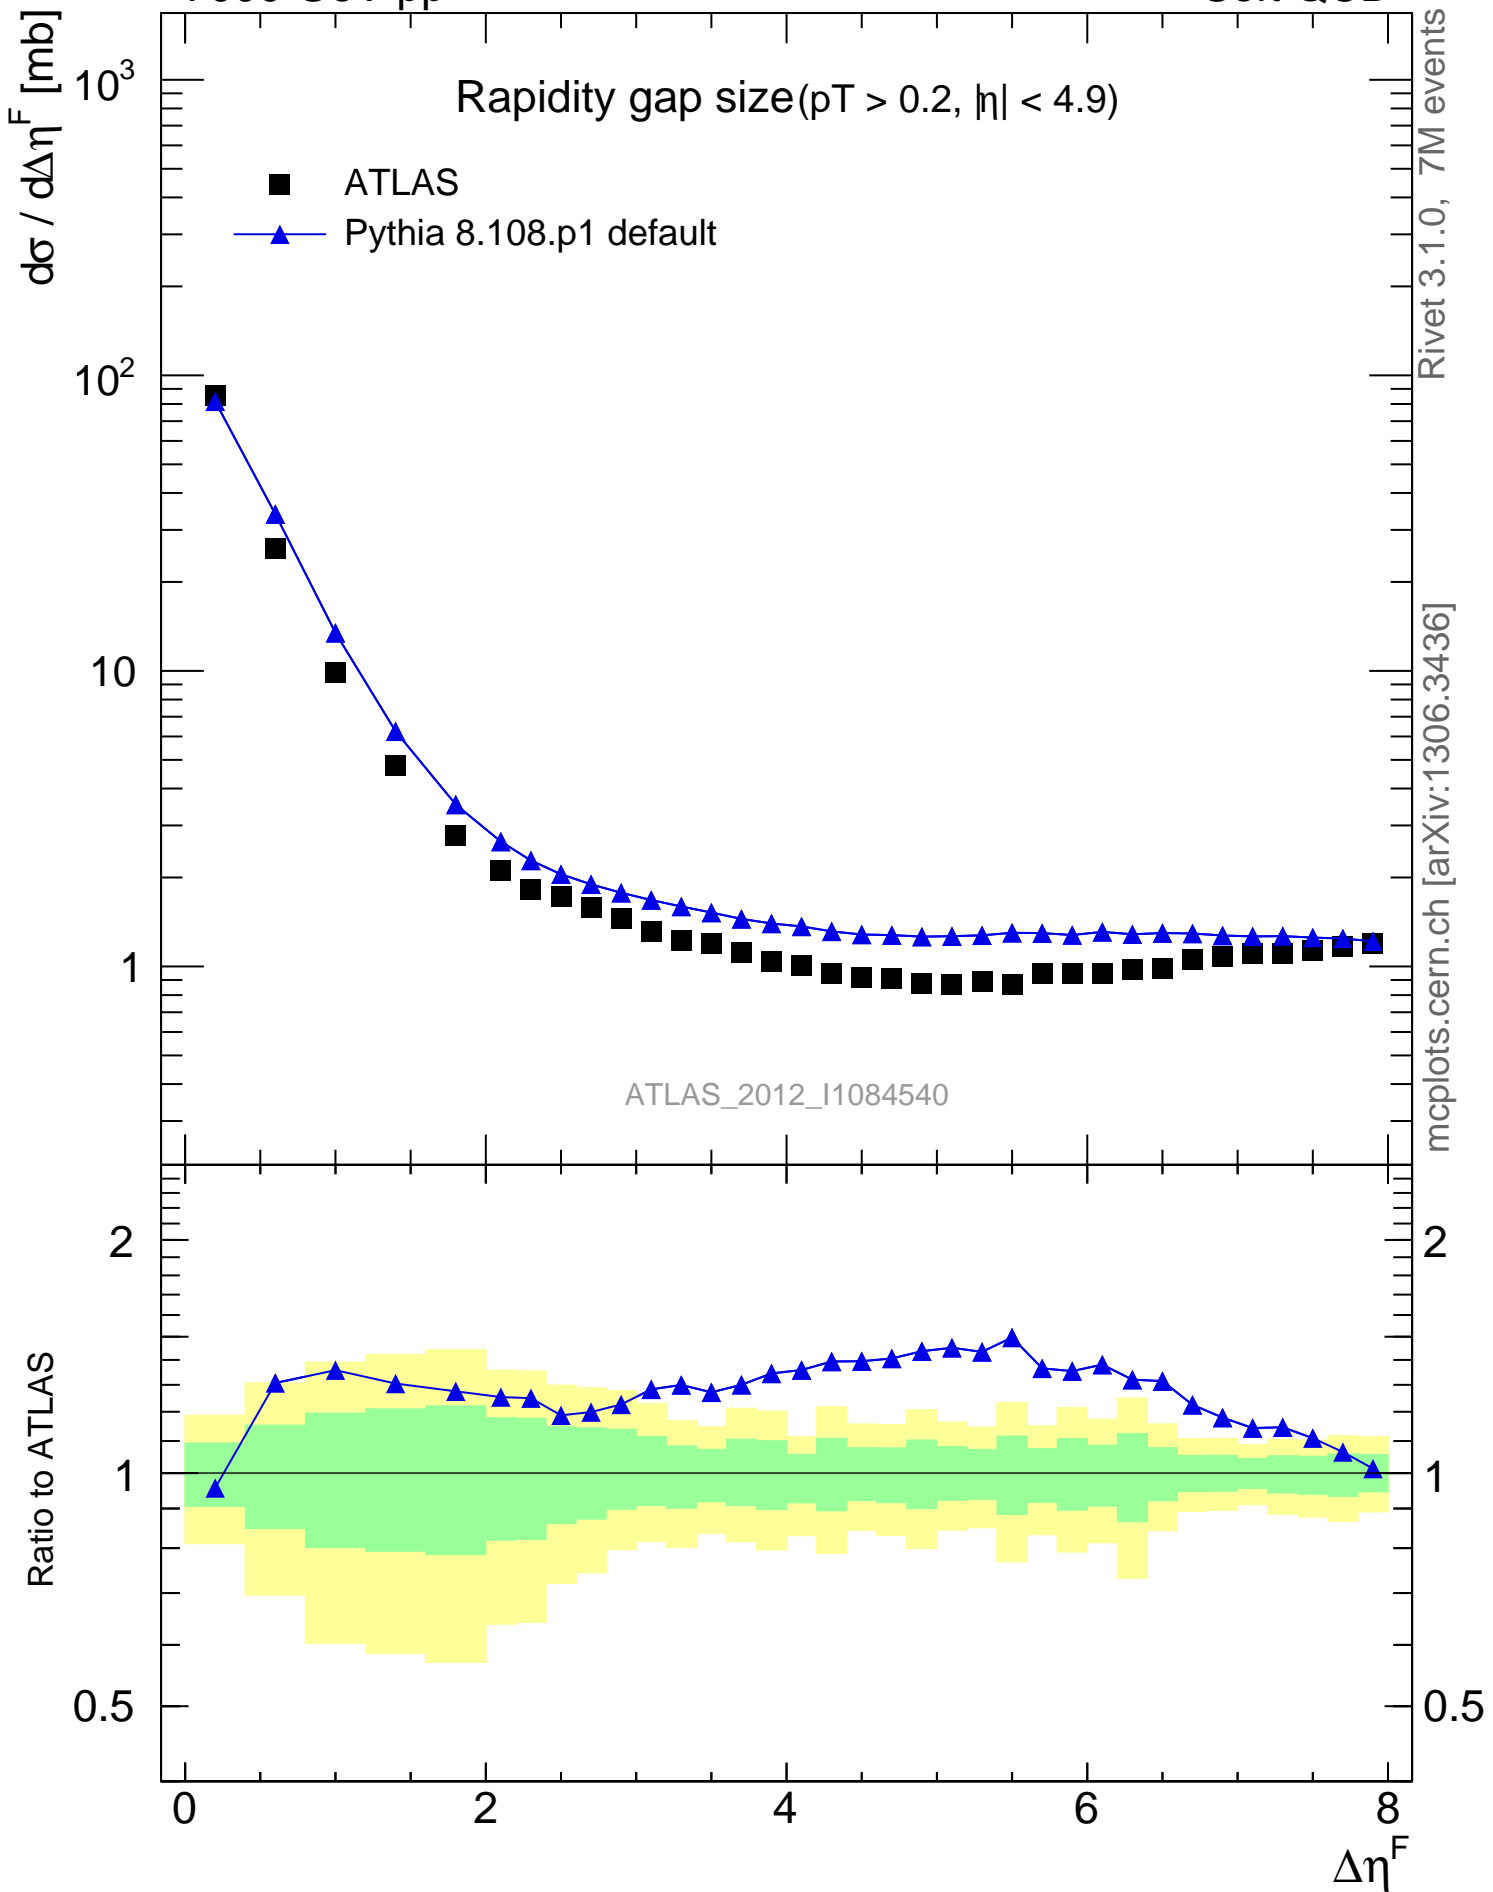

7000 GeV pp

Soft QCD

Rapidity gap size ($p_T > 0.2$, $|\eta| < 4.9$)

- ATLAS
- ▲ Pythia 8.108.p1 default

ATLAS_2012_I1084540

mcplots.cern.ch [arXiv:1306.3436]

Rivet 3.1.0, 7M events