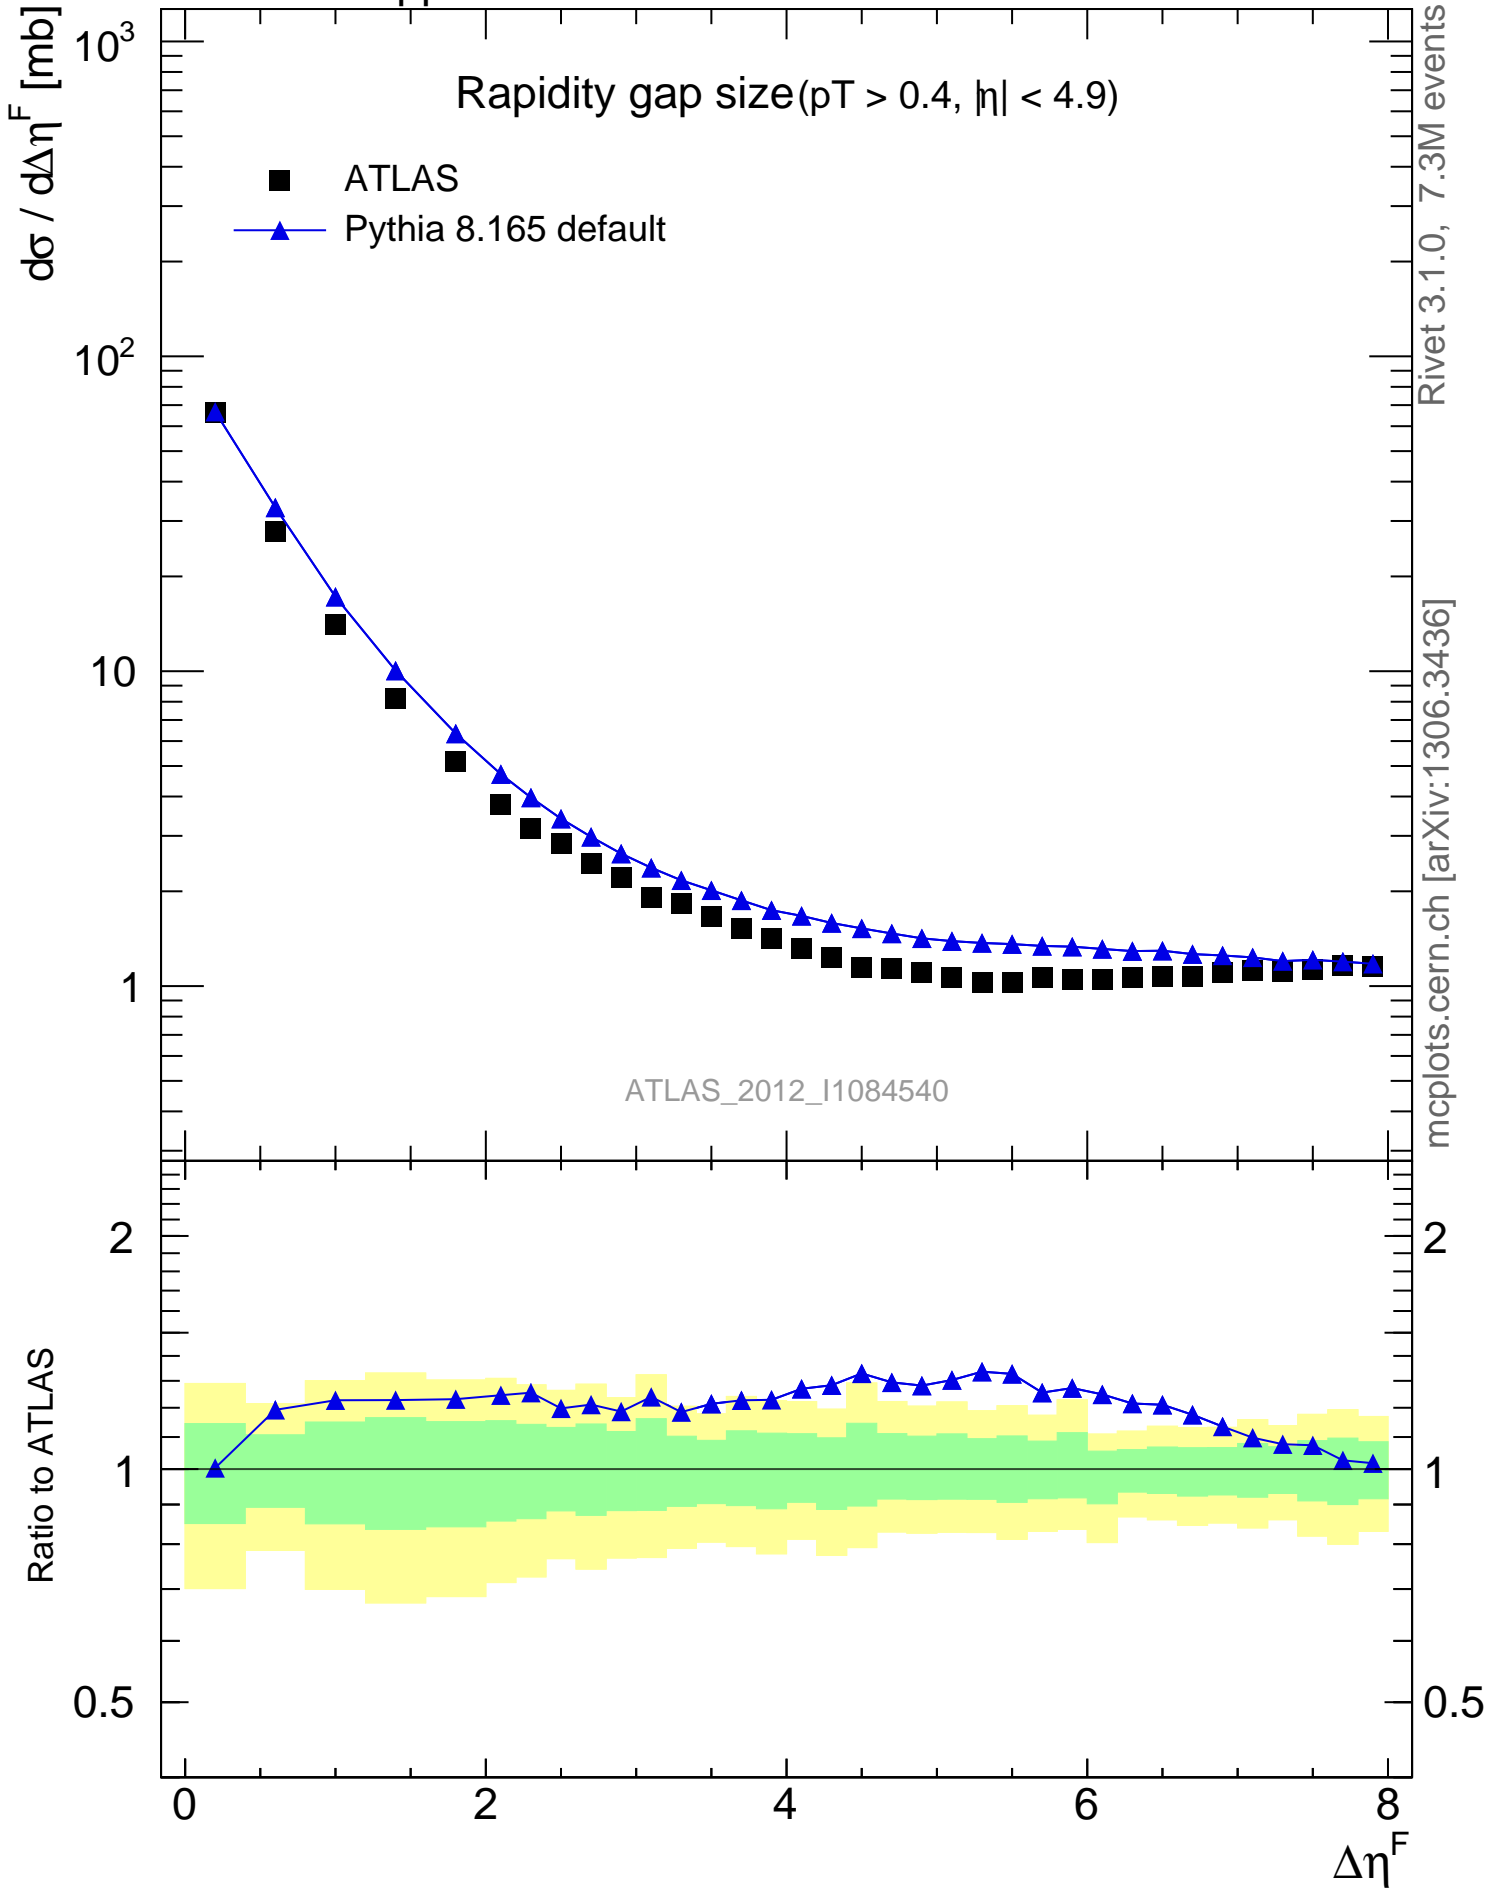

7000 GeV pp

Soft QCD

Rapidity gap size ( $p_T > 0.4$ ,  $|\eta| < 4.9$ )

- ATLAS
- ▲ Pythia 8.165 default

Rivet 3.1.0, 7.3M events

mcplots.cern.ch [arXiv:1306.3436]

ATLAS\_2012\_I1084540