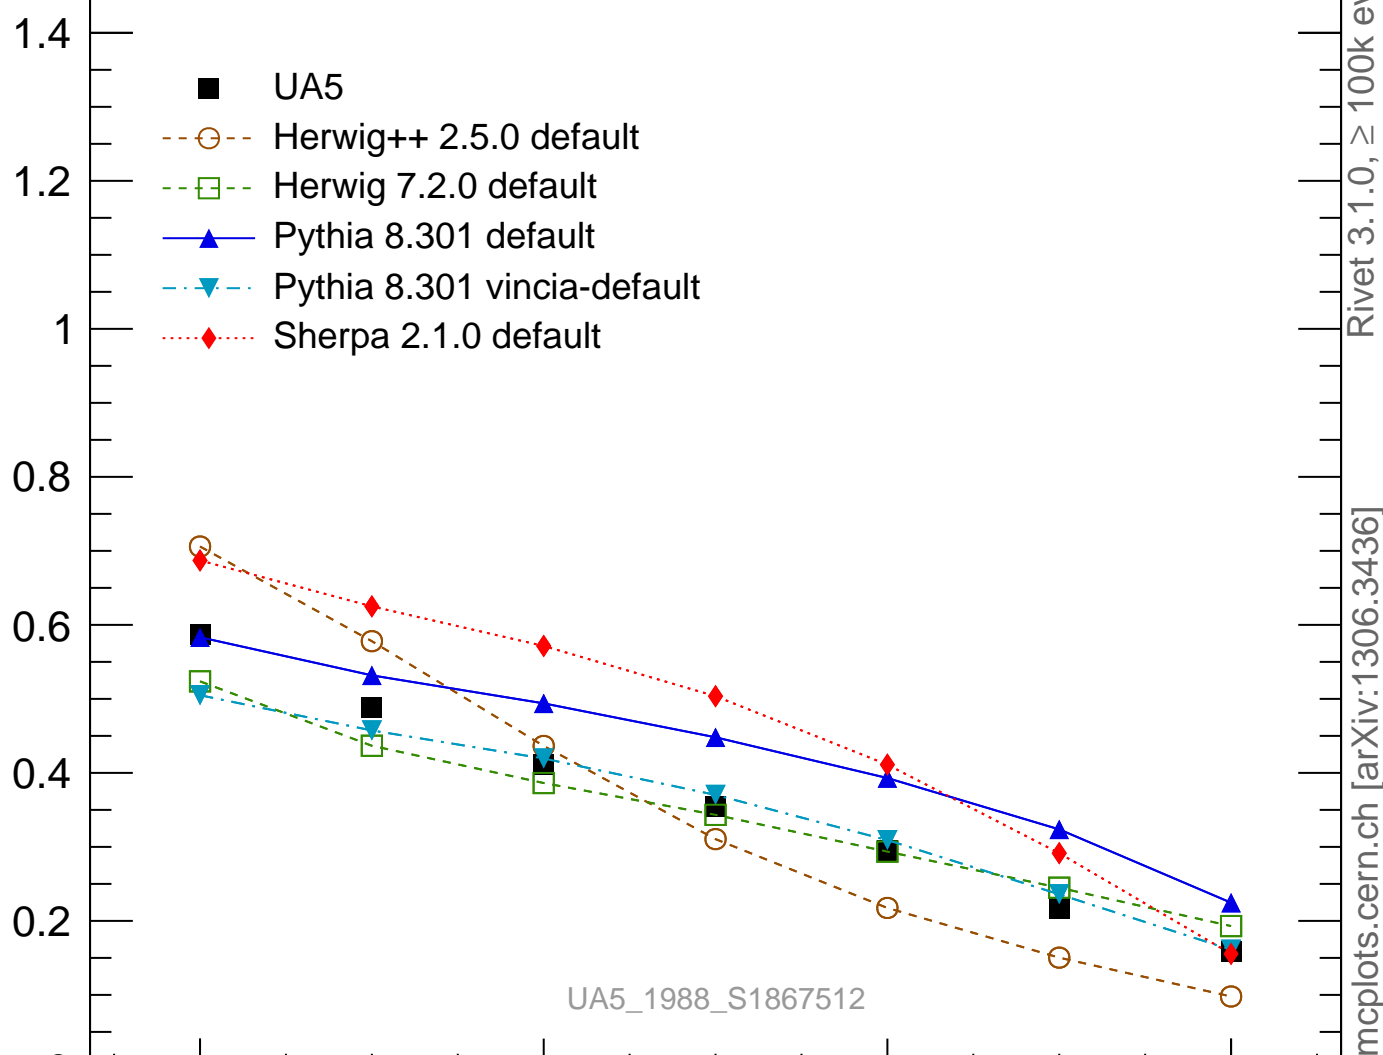

546 GeV ppbar

Soft QCD

b

Rivet 3.1.0, ≥ 100k events

mcplots.cern.ch [arXiv:1306.3436]

a