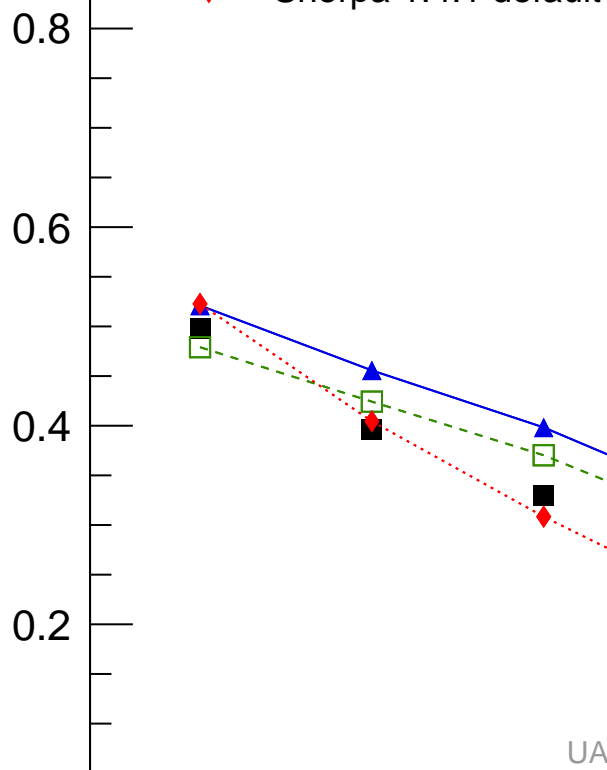

200 GeV ppbar

Soft QCD

b

- UA5
- - □ Herwig 7.1.0 default
- - ▲ Pythia 8.165 default
- - ◆ Sherpa 1.4.1 default

a

Rivet 3.1.0,  $\geq 100k$  events

mcplots.cern.ch [arXiv:1306.3436]