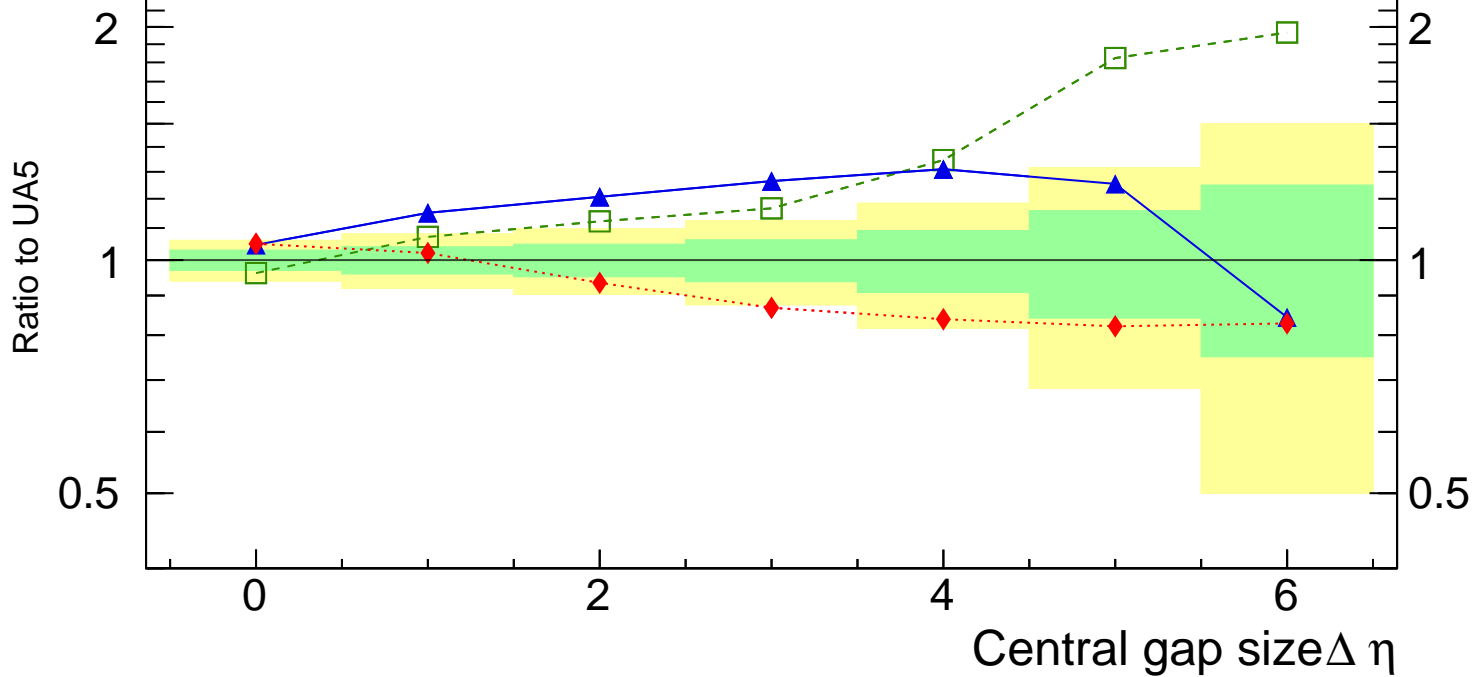

200 GeV ppbar

Soft QCD

b

- UA5
- - □ Herwig 7.1.0 default
- - ▲ Pythia 8.165 default
- - ◆ Sherpa 1.4.1 default

a

Rivet 3.1.0,  $\geq 100k$  events

mcplots.cern.ch [arXiv:1306.3436]