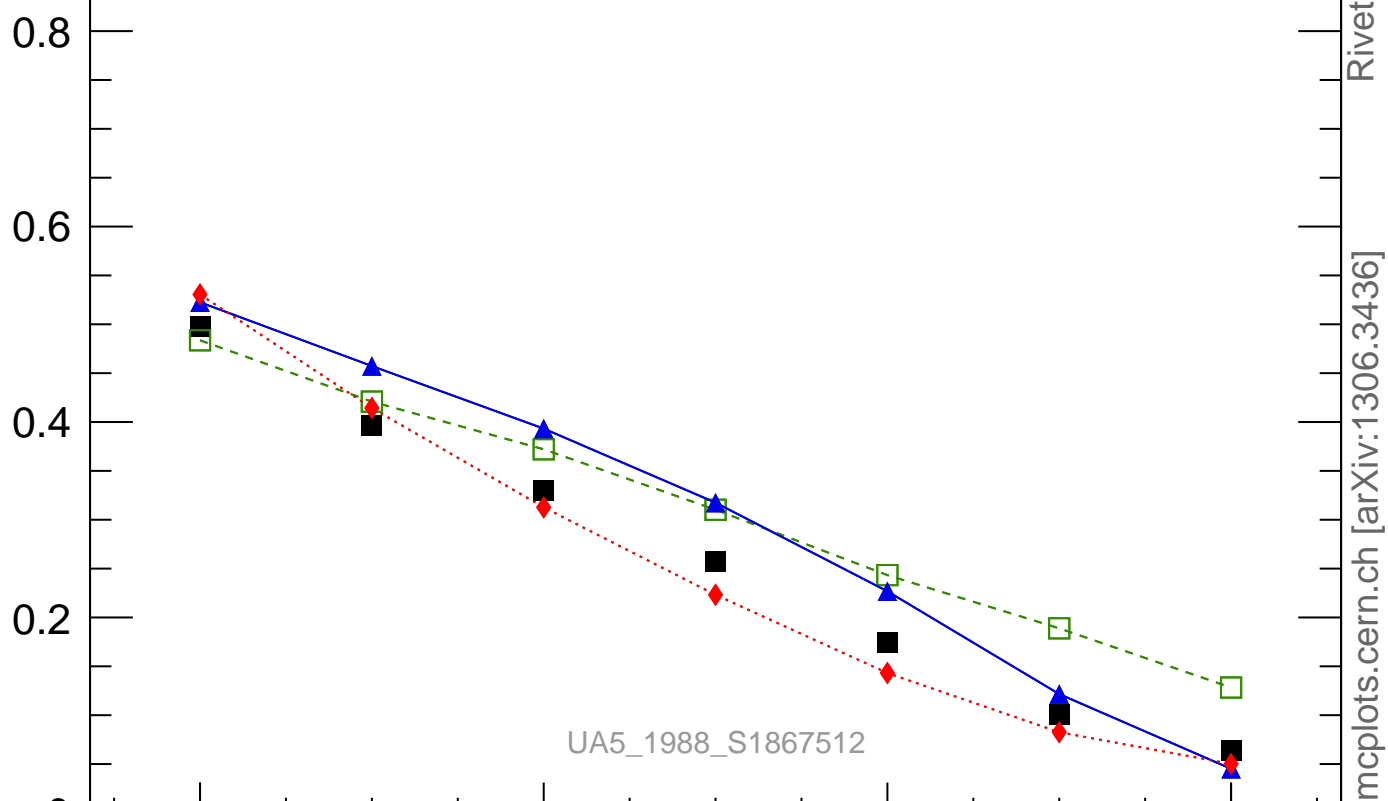

200 GeV ppbar

Soft QCD

b

- UA5
- - □ Herwig 7.1.3 default
- - ▲ Pythia 8.150 default
- - ◆ Sherpa 1.4.3 default

Rivet 3.1.0,  $\geq 100k$  events

mcplots.cern.ch [arXiv:1306.3436]