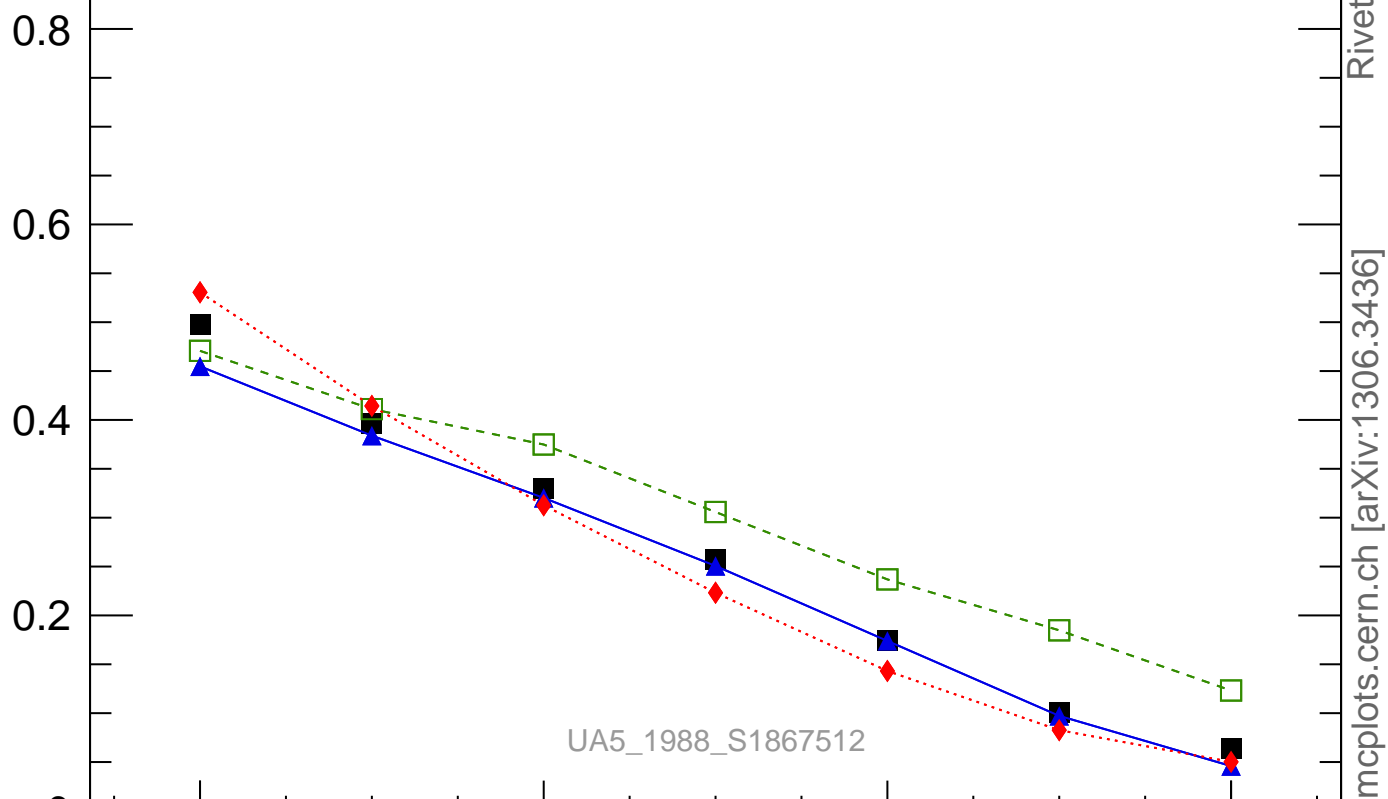

200 GeV ppbar

Soft QCD

b

- UA5
- - □ Herwig 7.1.4 default
- - ▲ Pythia 8.130.p1 default
- - ◆ Sherpa 1.4.3 default

Rivet 3.1.0, ≥ 100k events  
mcplots.cern.ch [arXiv:1306.3436]