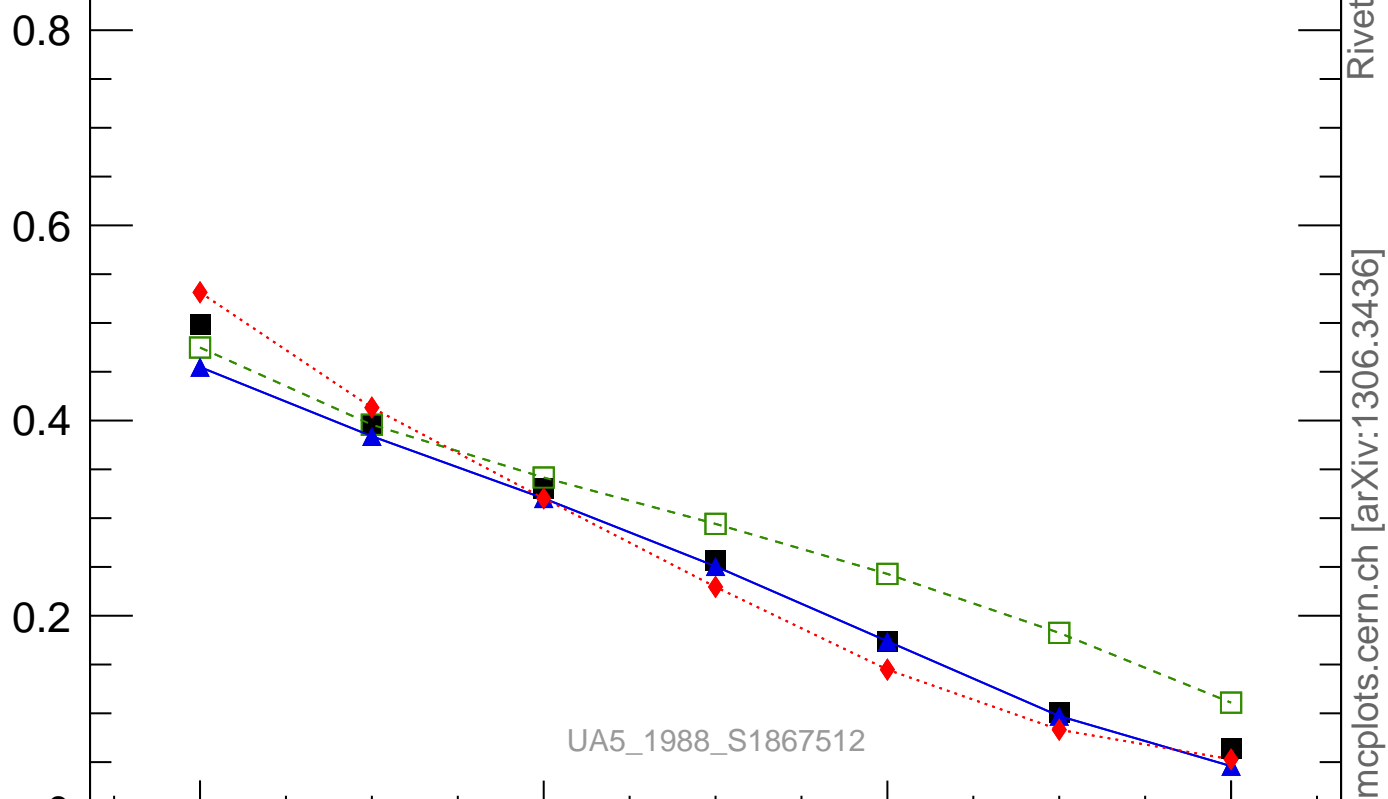

200 GeV ppbar

Soft QCD

b

- UA5
- - □ Herwig 7.2.0 default
- - ▲ Pythia 8.130.p1 default
- - ◆ Sherpa 1.4.5 default

Rivet 3.1.0, ≥ 100k events

mcplots.cern.ch [arXiv:1306.3436]