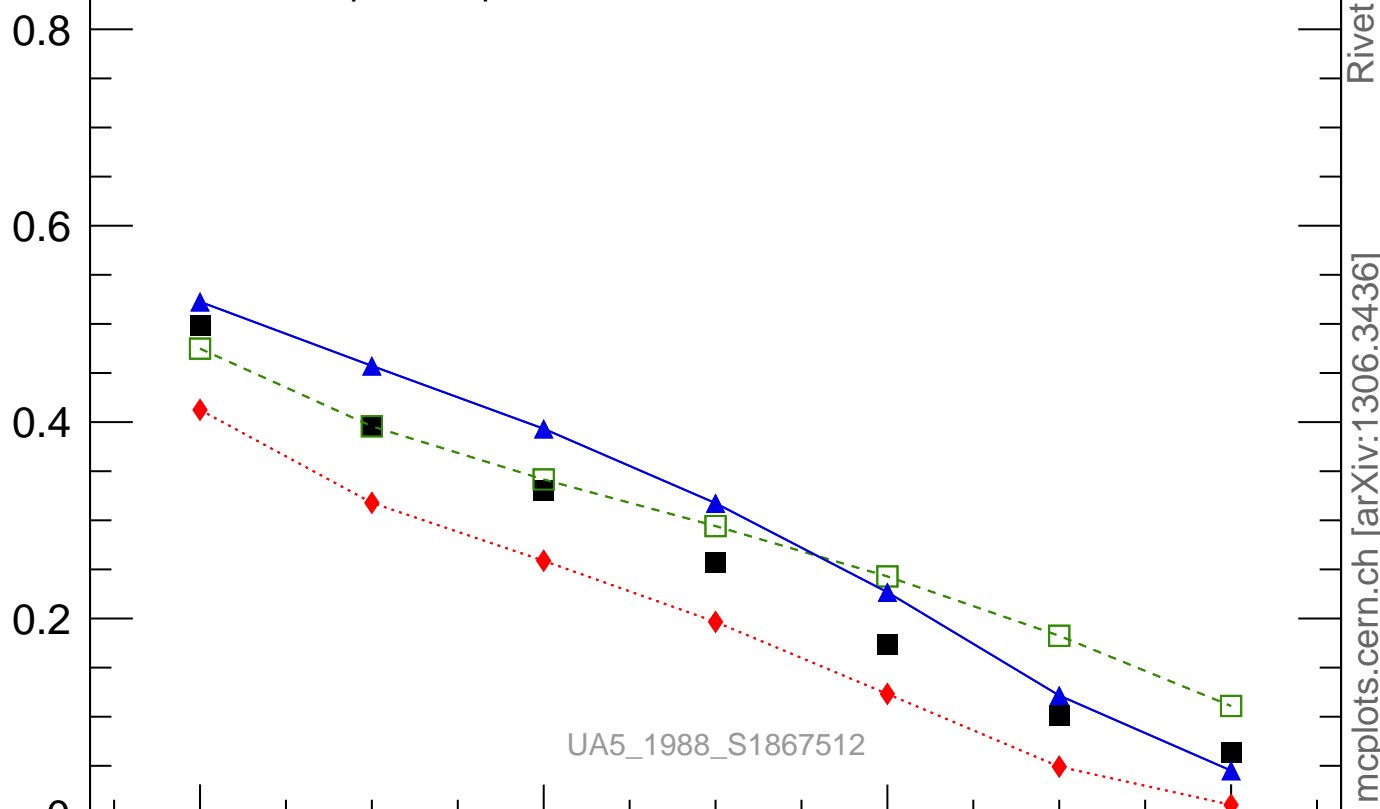

200 GeV ppbar

Soft QCD

b

- UA5
- - □ Herwig 7.2.0 default
- - ▲ Pythia 8.150 default
- - ◆ Sherpa 1.2.2p default

Rivet 3.1.0,  $\geq 100k$  events

mcplots.cern.ch [arXiv:1306.3436]

2

0.5