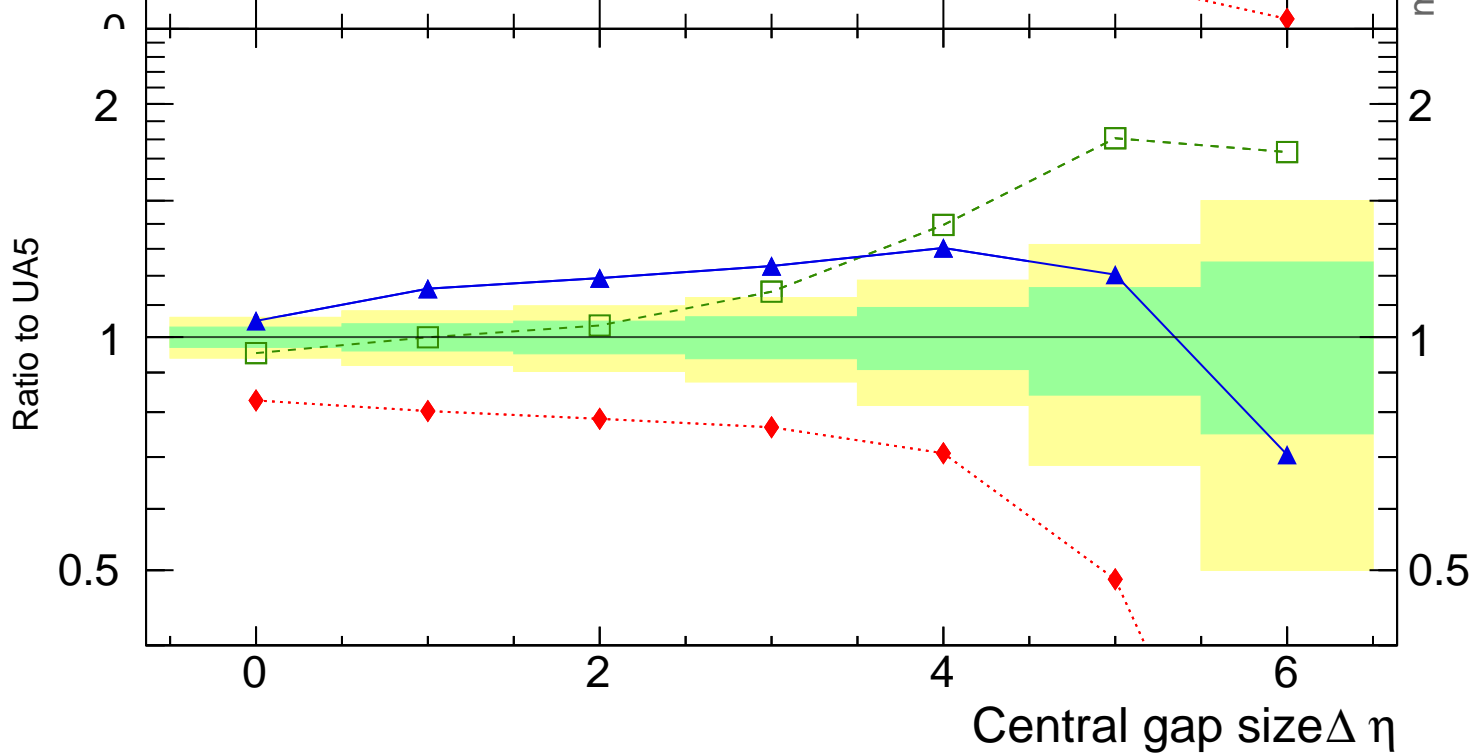

200 GeV ppbar

Soft QCD

b

- UA5
- - □ Herwig 7.2.0 default
- - ▲ Pythia 8.150 default
- - ◆ Sherpa 1.2.2p default

Rivet 3.1.0,  $\geq 100k$  events

mcplots.cern.ch [arXiv:1306.3436]

2

0.5