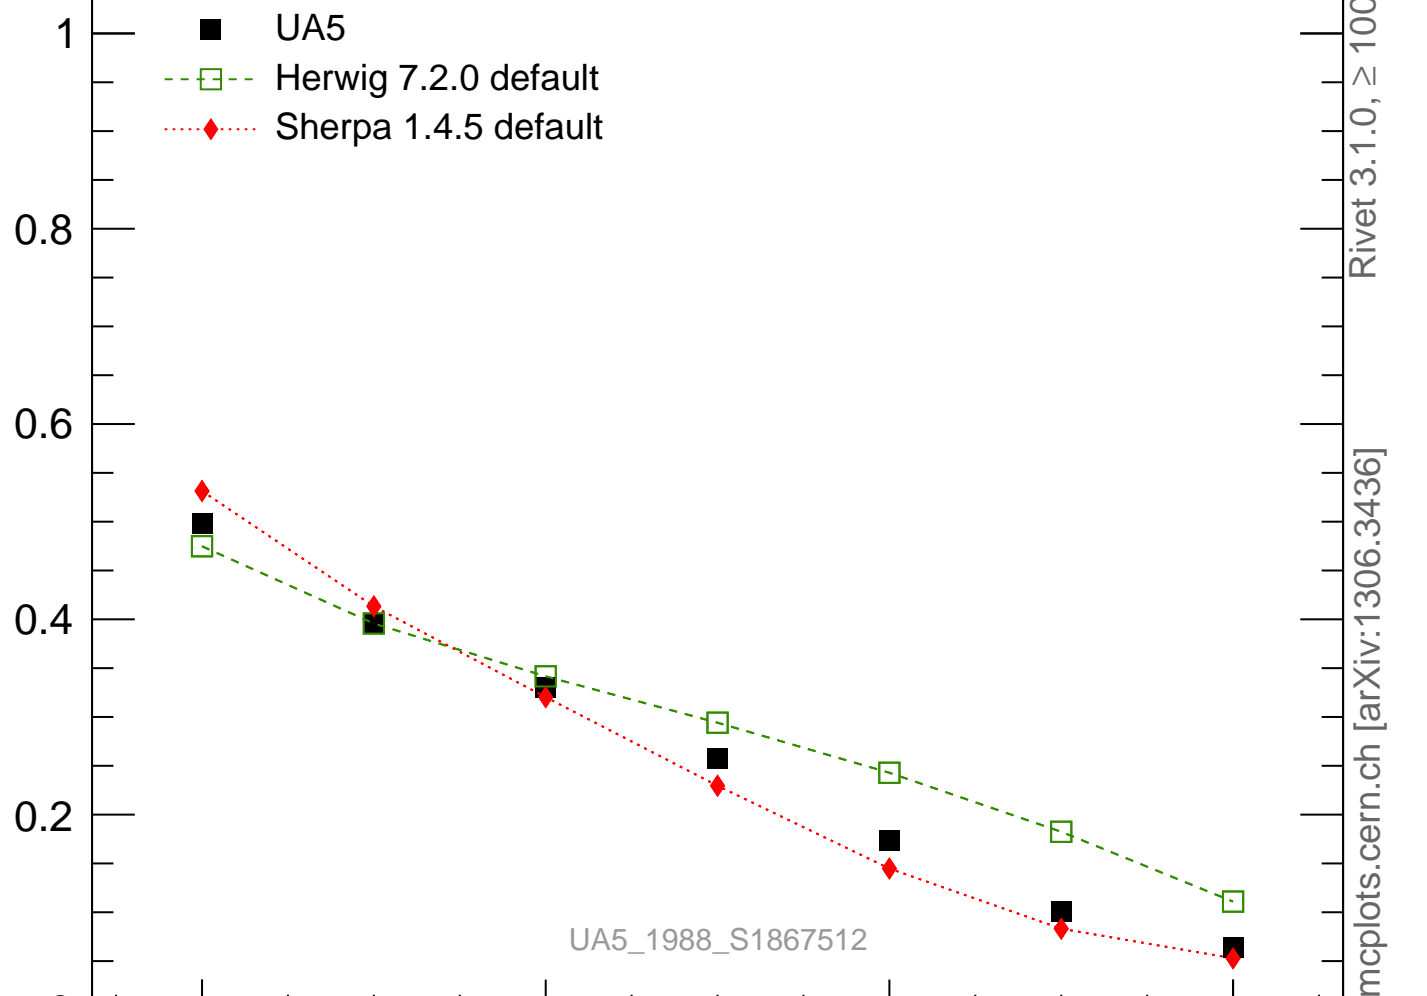

200 GeV ppbar

Soft QCD

b

- UA5
- - □ Herwig 7.2.0 default
- · · ◆ Sherpa 1.4.5 default

a