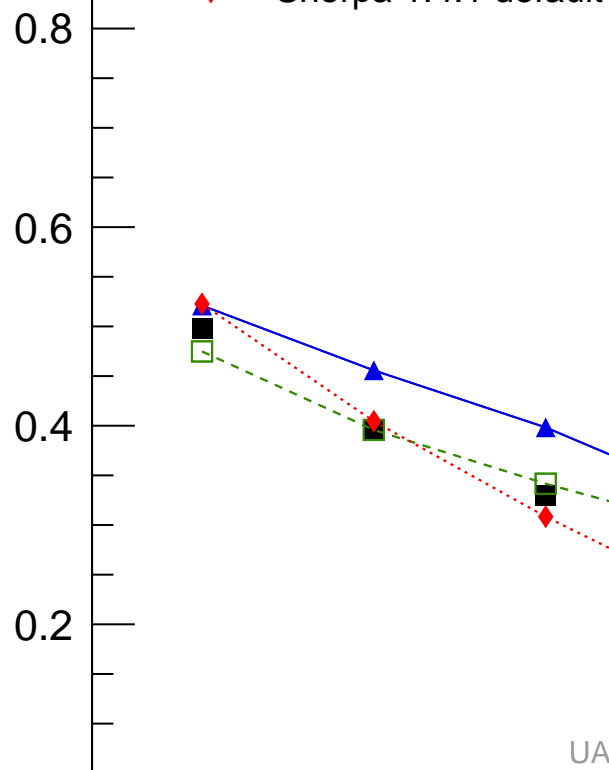

200 GeV ppbar

Soft QCD

b

- UA5
- - □ Herwig 7.2.0 default
- - ▲ Pythia 8.165 default
- - ◆ Sherpa 1.4.1 default

Rivet 3.1.0, $\geq 100k$ events

mcplots.cern.ch [arXiv:1306.3436]

a