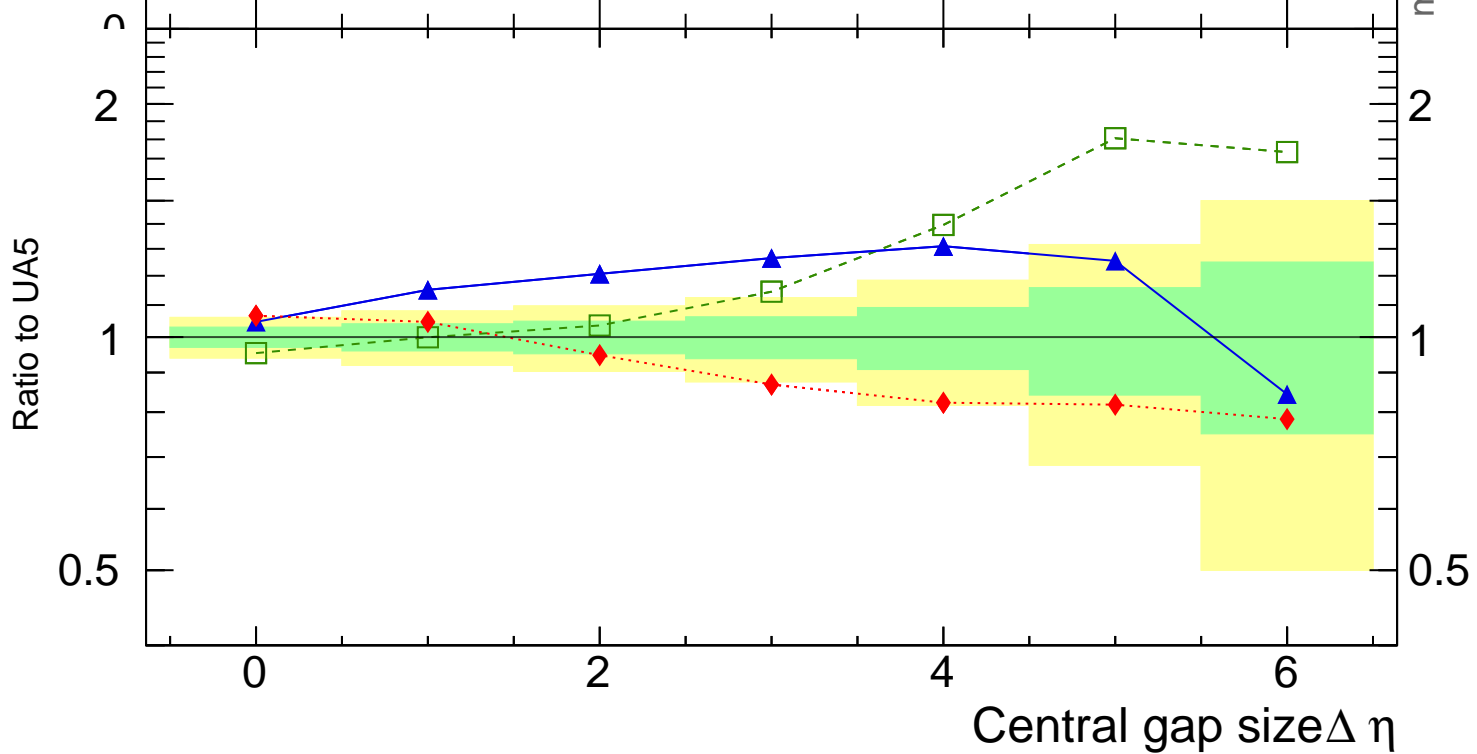

200 GeV ppbar

Soft QCD

b

- UA5
- - □ Herwig 7.2.0 default
- - ▲ Pythia 8.165 default
- - ◆ Sherpa 1.4.3 default

Rivet 3.1.0, $\geq 100k$ events

mcplots.cern.ch [arXiv:1306.3436]

2

0.5