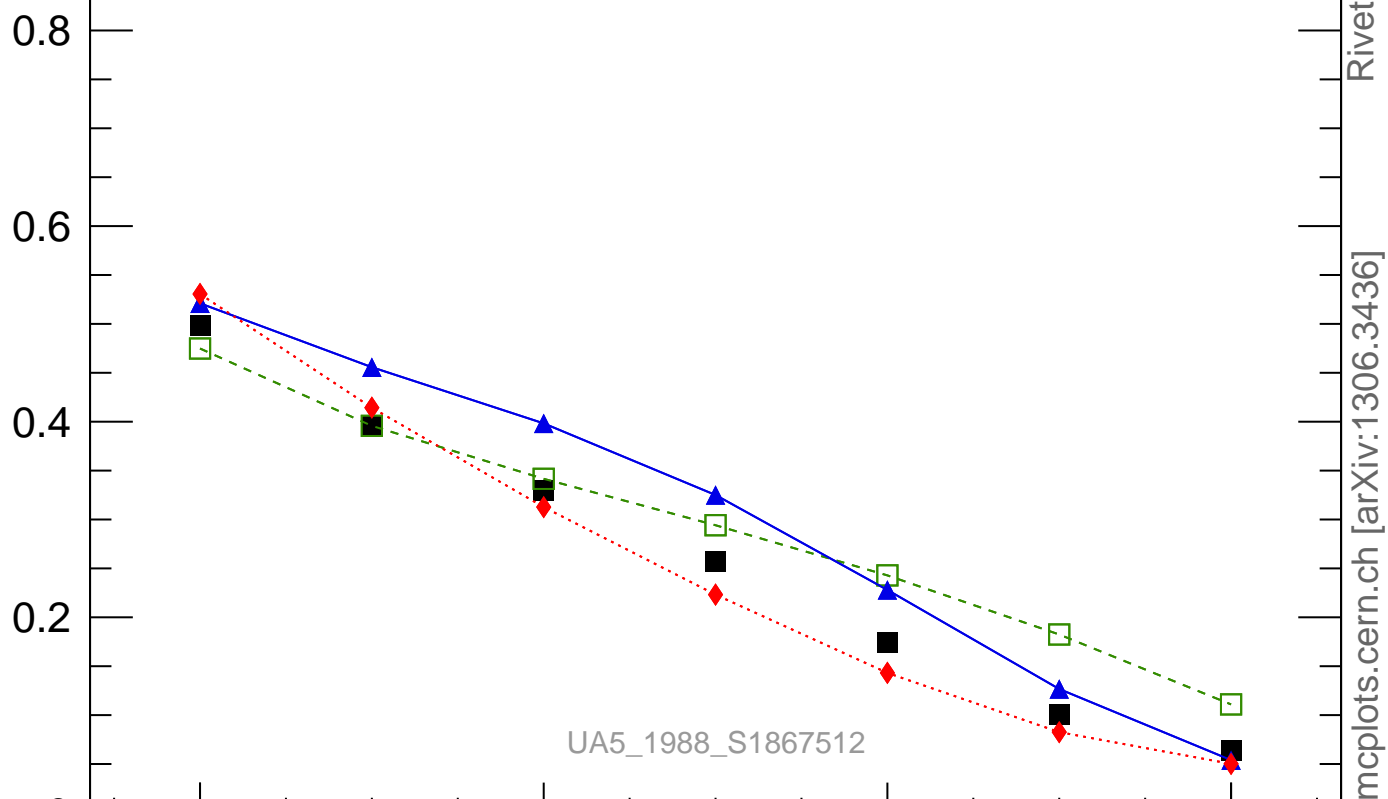

200 GeV ppbar

Soft QCD

b

- UA5
- - □ Herwig 7.2.0 default
- - ▲ Pythia 8.165 default
- - ◆ Sherpa 1.4.3 default

Rivet 3.1.0, $\geq 100k$ events

mcplots.cern.ch [arXiv:1306.3436]

2

0.5