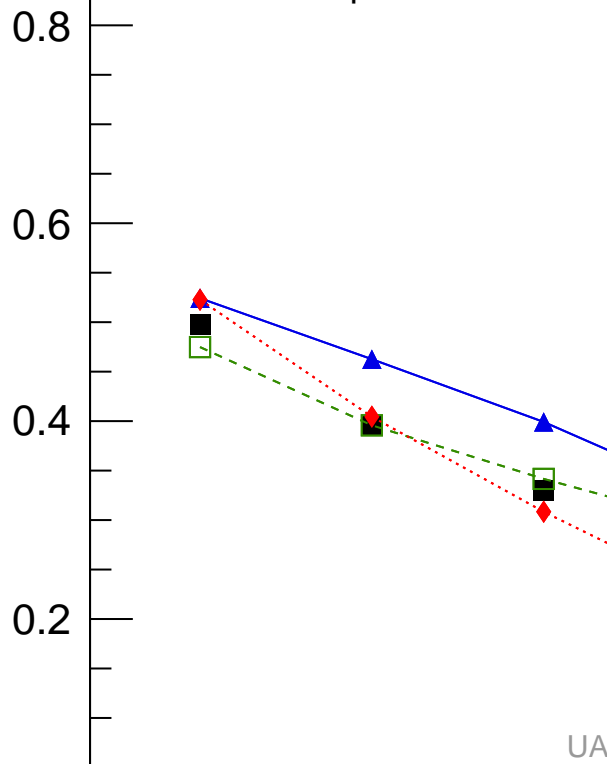

200 GeV ppbar

Soft QCD

b

- UA5
- - □ Herwig 7.2.0 default
- - ▲ Pythia 8.176 default
- - ◆ Sherpa 1.4.1 default

a

Rivet 3.1.0, $\geq 100k$ events

mcplots.cern.ch [arXiv:1306.3436]

2

0.5