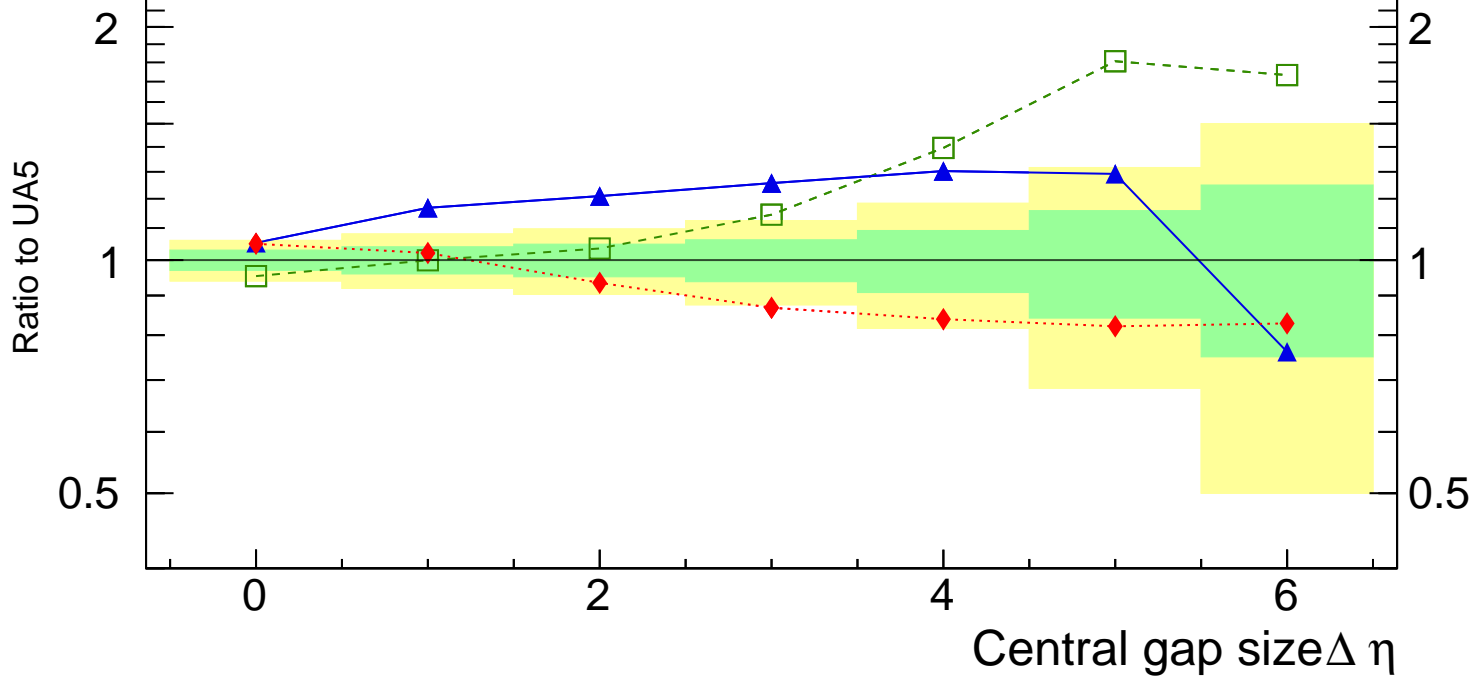

200 GeV ppbar

Soft QCD

b

- UA5
- - □ Herwig 7.2.0 default
- - ▲ Pythia 8.176 default
- - ◆ Sherpa 1.4.1 default

a

Rivet 3.1.0, $\geq 100k$ events

mcplots.cern.ch [arXiv:1306.3436]

2