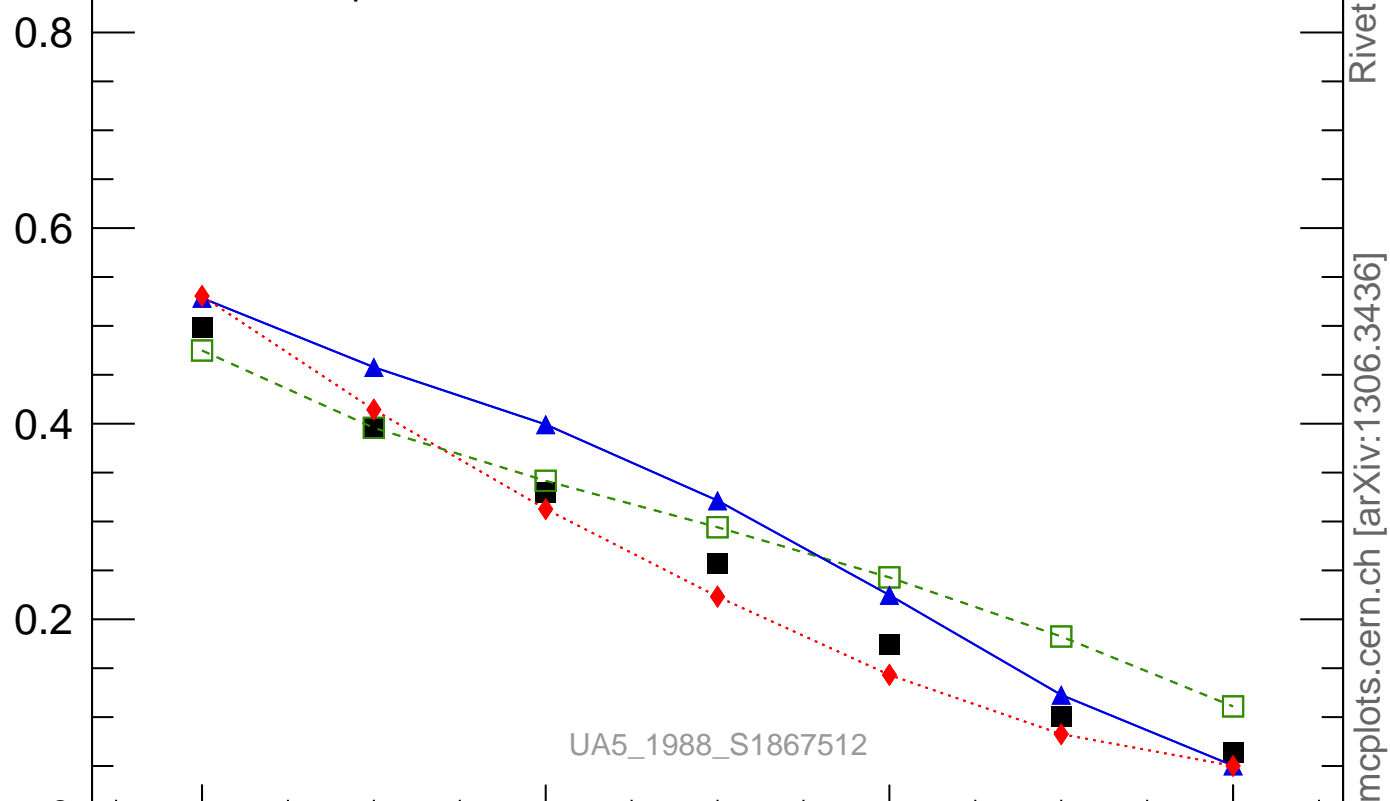

200 GeV ppbar

Soft QCD

b

- UA5
- - □ Herwig 7.2.0 default
- - ▲ Pythia 8.183 default
- - ◆ Sherpa 1.4.3 default

Rivet 3.1.0, ≥ 100k events

mcplots.cern.ch [arXiv:1306.3436]

2

0.5