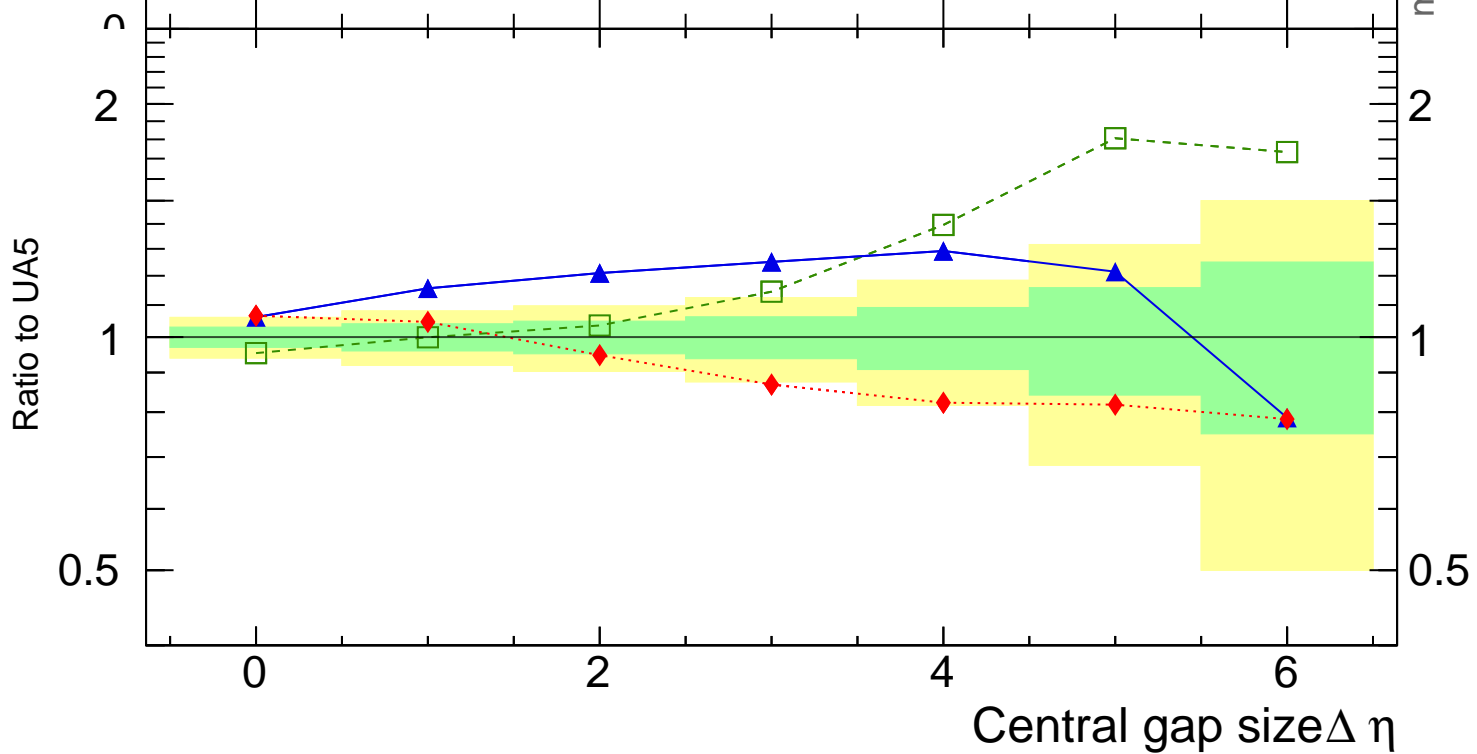

200 GeV ppbar

Soft QCD

b

- UA5
- - □ Herwig 7.2.0 default
- - ▲ Pythia 8.183 default
- - ◆ Sherpa 1.4.3 default

Rivet 3.1.0, ≥ 100k events

mcplots.cern.ch [arXiv:1306.3436]

2

0.5