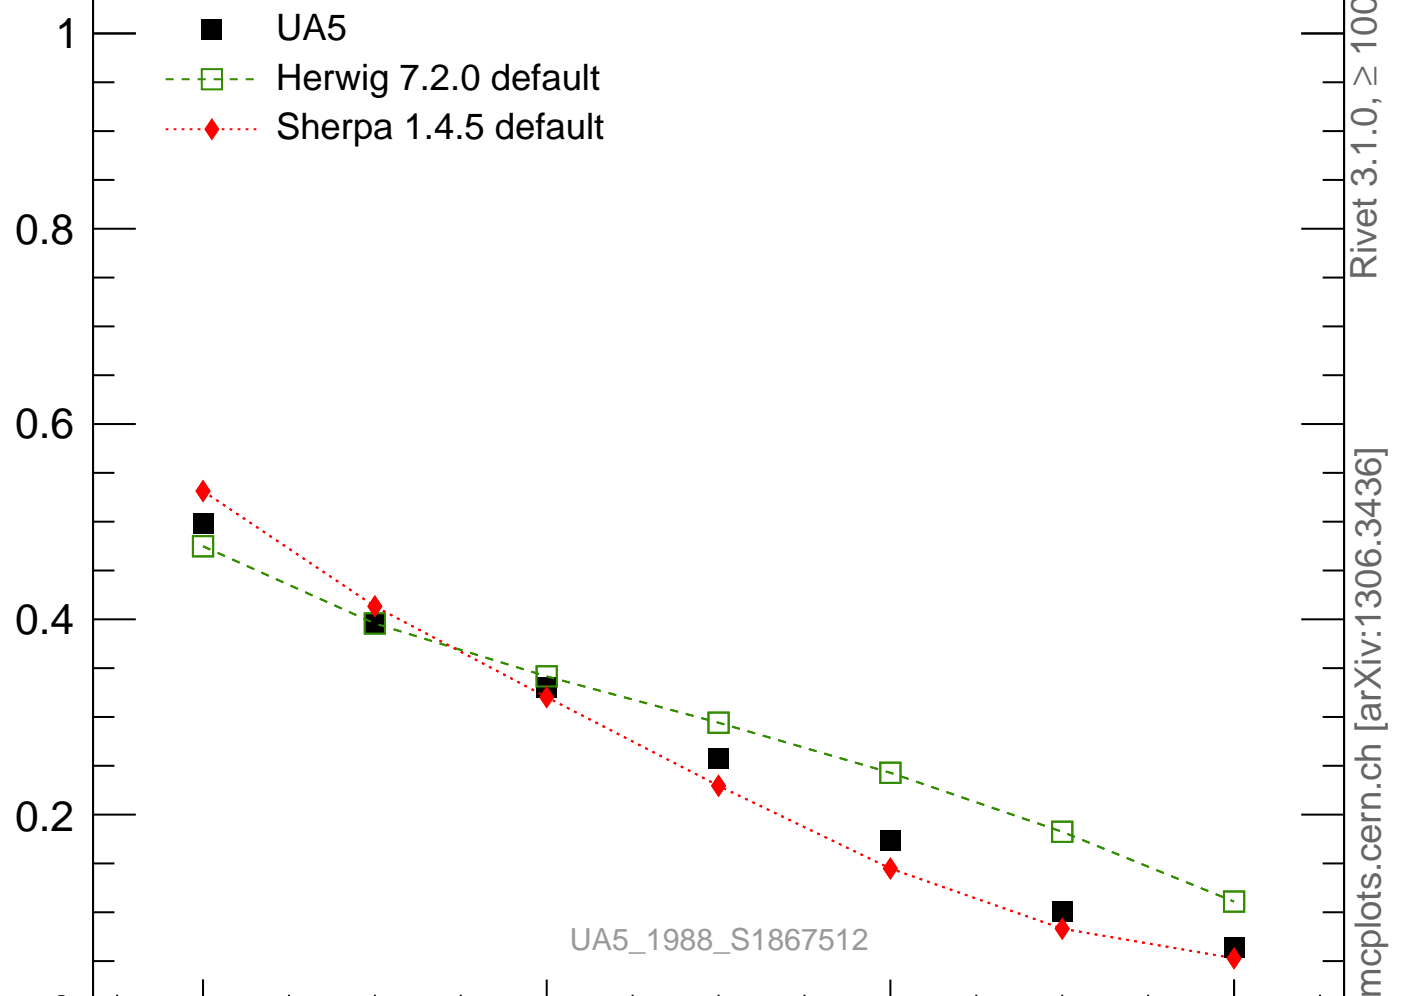

200 GeV ppbar

Soft QCD

b

- UA5
- - □ Herwig 7.2.0 default
- ⋯ ◆ Sherpa 1.4.5 default

a