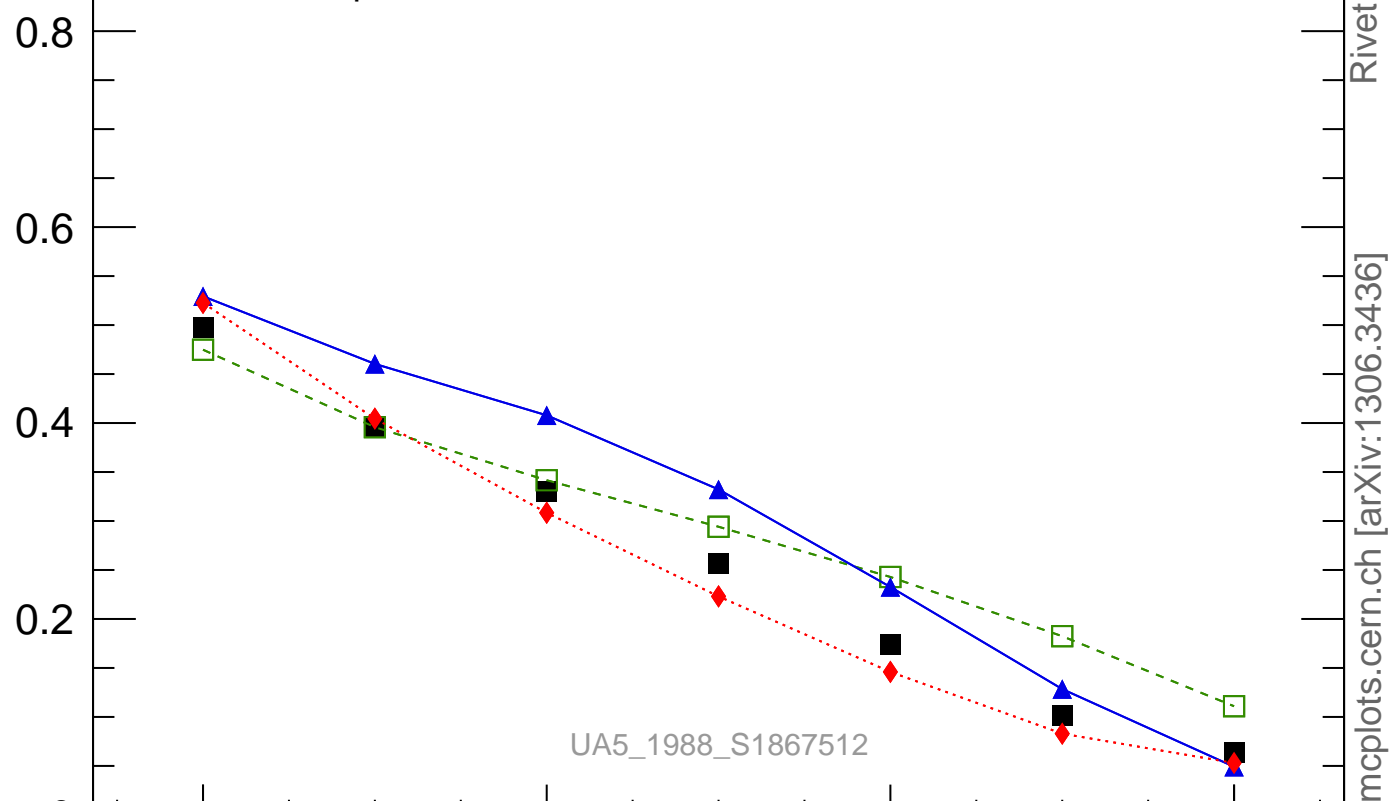

200 GeV ppbar

Soft QCD

b

- UA5
- Herwig 7.2.0 default
- ▲ Pythia 8.186 default
- ◆ Sherpa 1.4.1 default

Rivet 3.1.0, ≥ 100k events

mcplots.cern.ch [arXiv:1306.3436]

a