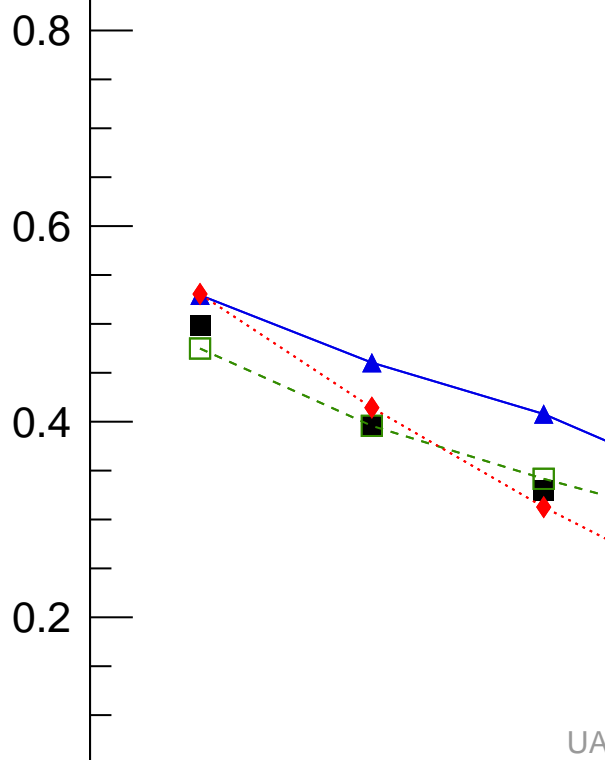

200 GeV ppbar

Soft QCD

b

- UA5
- - □ Herwig 7.2.0 default
- - ▲ Pythia 8.186 default
- - ◆ Sherpa 1.4.3 default

a

Rivet 3.1.0,  $\geq 100k$  events

mcplots.cern.ch [arXiv:1306.3436]

2

0.5