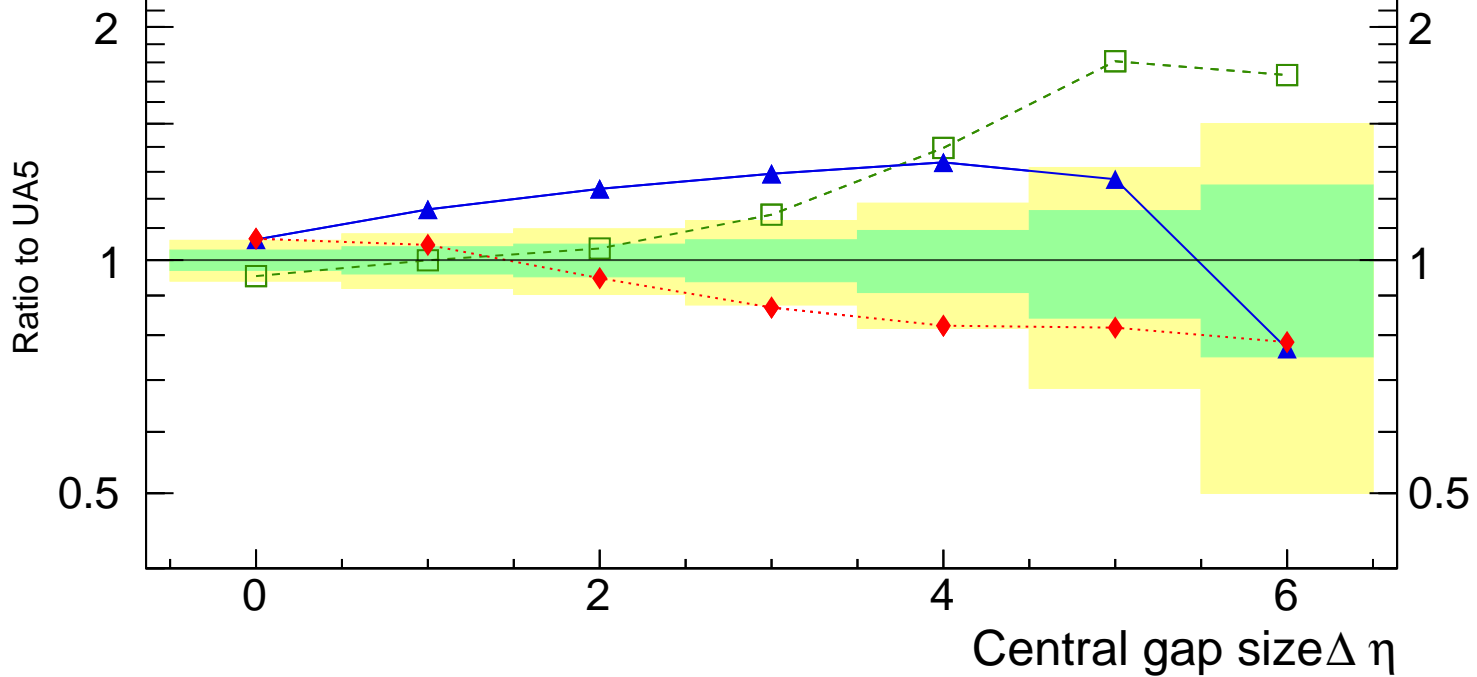

200 GeV ppbar

Soft QCD

b

- UA5
- - □ Herwig 7.2.0 default
- - ▲ Pythia 8.186 default
- - ◆ Sherpa 1.4.3 default

a

Rivet 3.1.0,  $\geq 100k$  events

mcplots.cern.ch [arXiv:1306.3436]

2