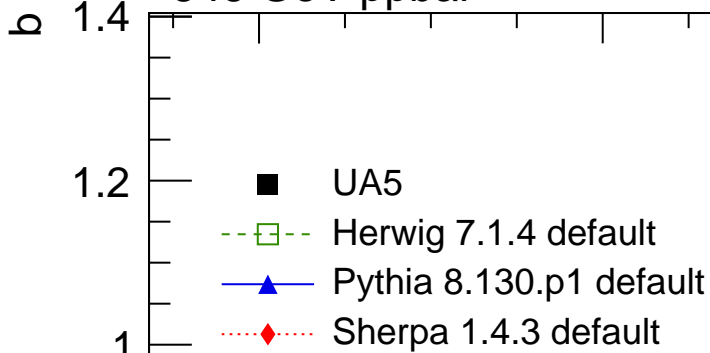

546 GeV ppbar

Soft QCD

Rivet 3.1.0, ≥ 100k events

mcplots.cern.ch [arXiv:1306.3436]

UA5_1988_S1867512