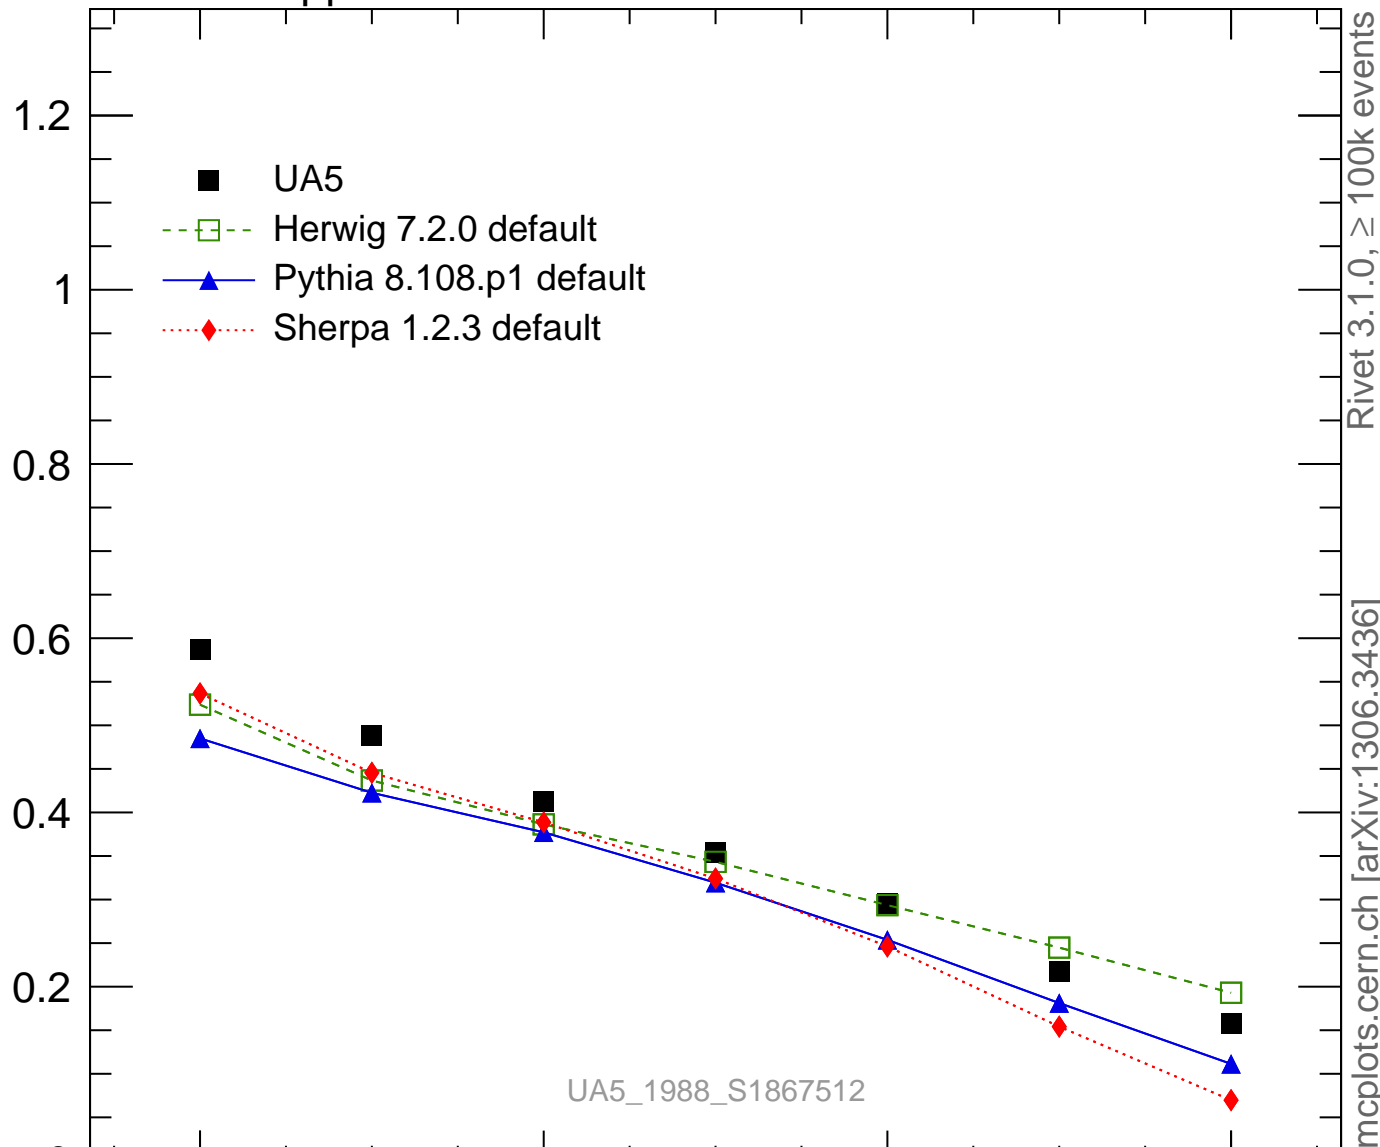

546 GeV ppbar

Soft QCD

b

Rivet 3.1.0, ≥ 100k events

mcplots.cern.ch [arXiv:1306.3436]

a