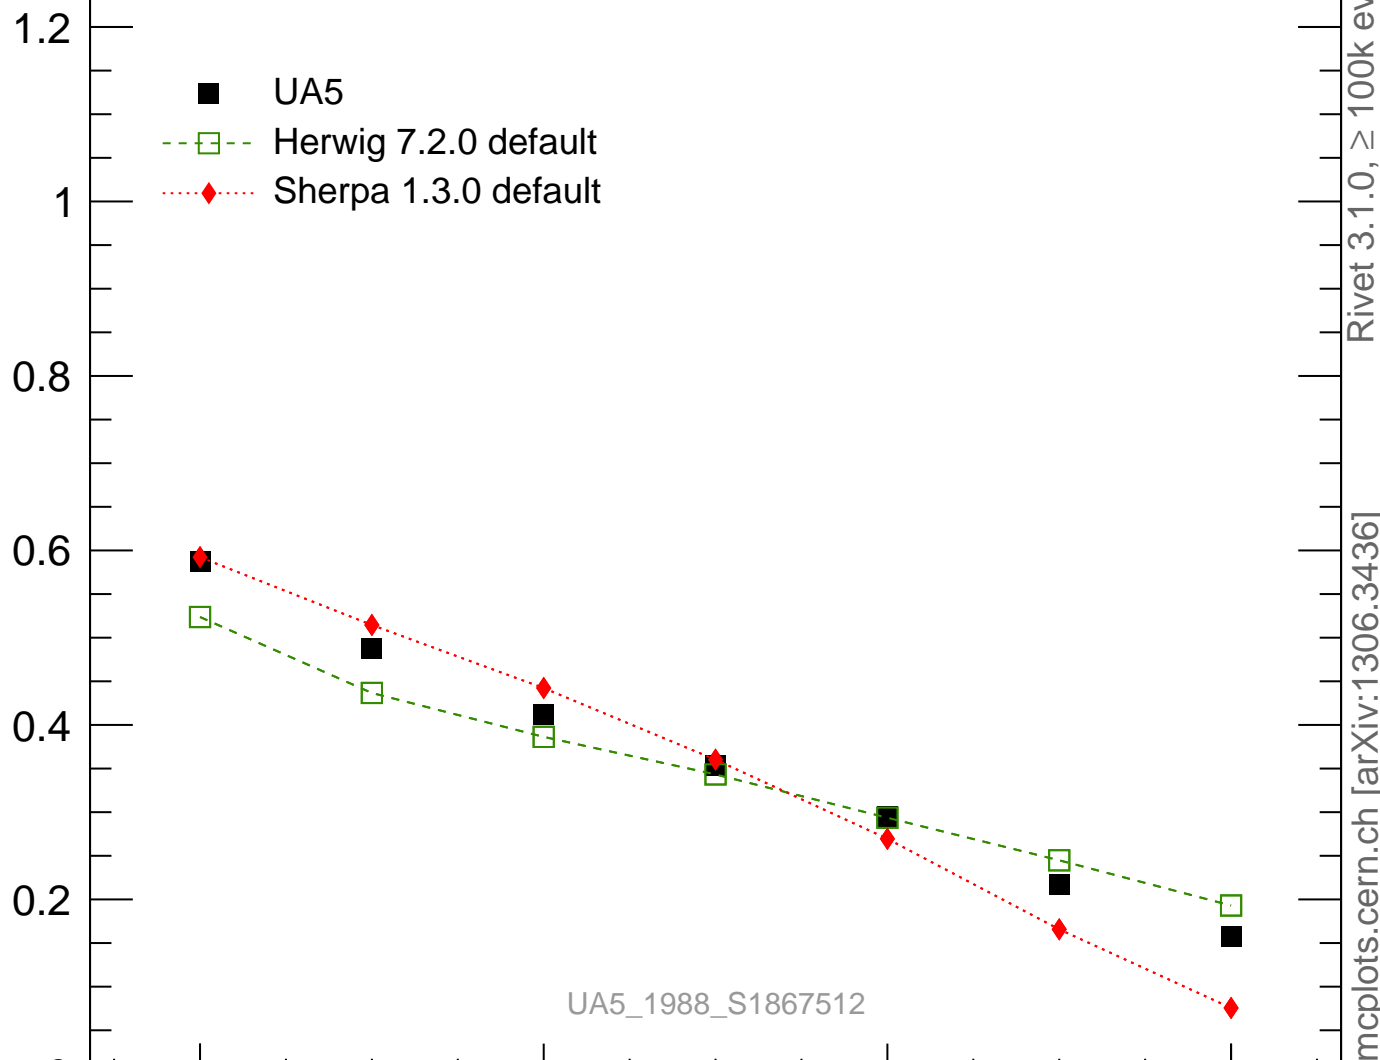

546 GeV ppbar

Soft QCD

b

Rivet 3.1.0,  $\geq 100k$  events

mcplots.cern.ch [arXiv:1306.3436]

a