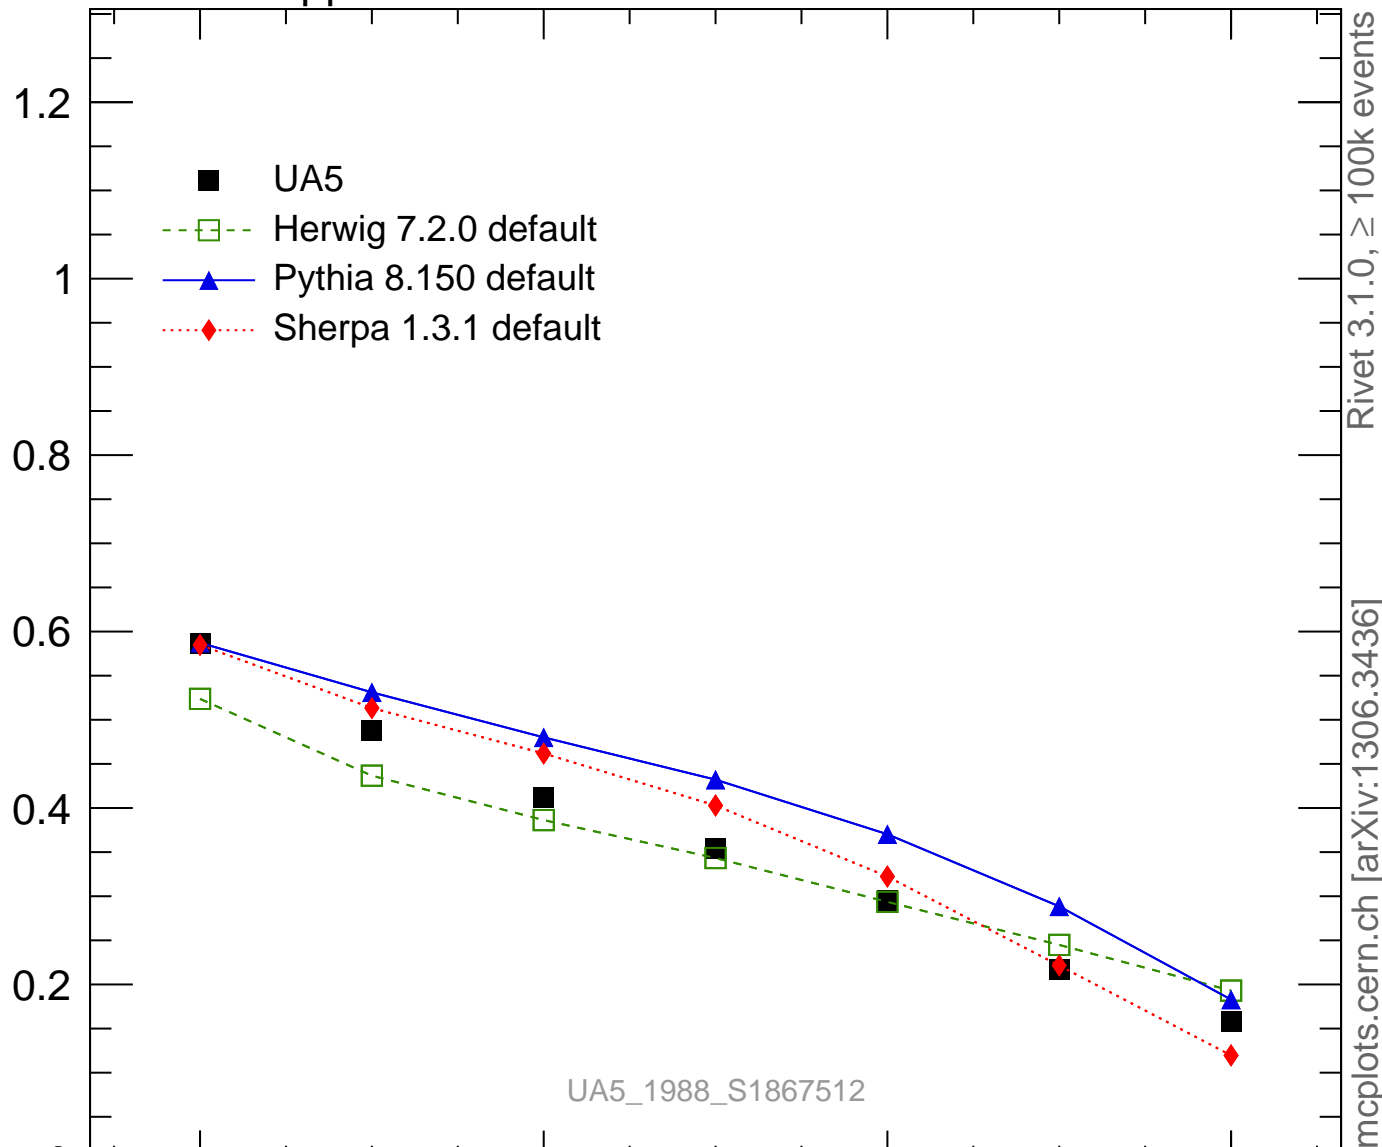

546 GeV ppbar

Soft QCD

b

Rivet 3.1.0, $\geq 100k$ events

mcplots.cern.ch [arXiv:1306.3436]

a