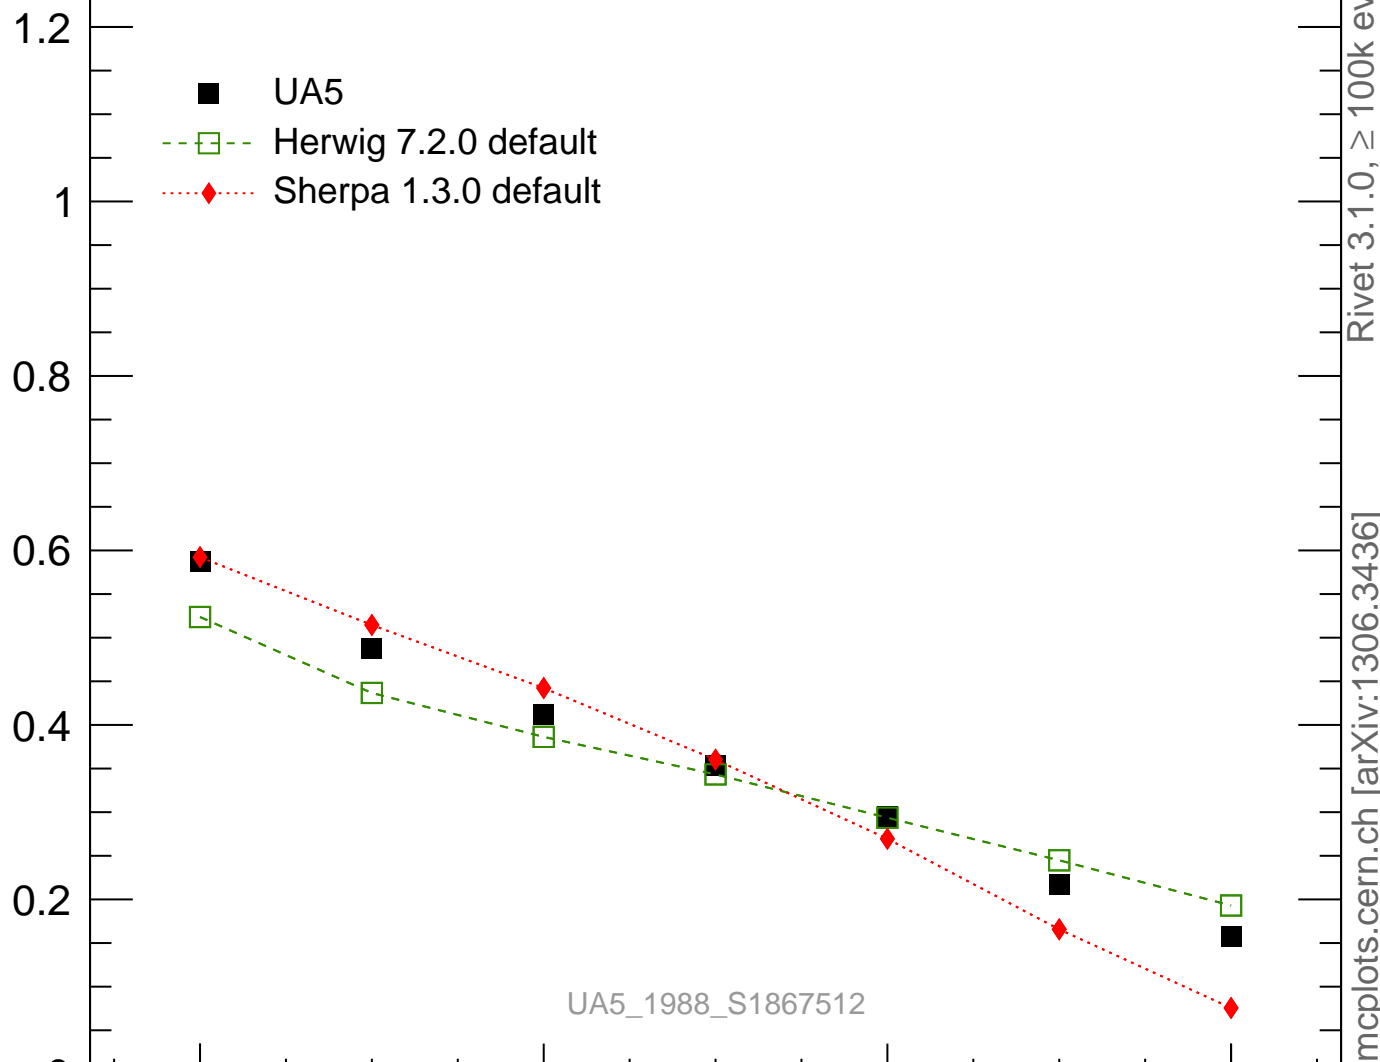

546 GeV ppbar

Soft QCD

b

Rivet 3.1.0, $\geq 100k$ events

mcplots.cern.ch [arXiv:1306.3436]

a