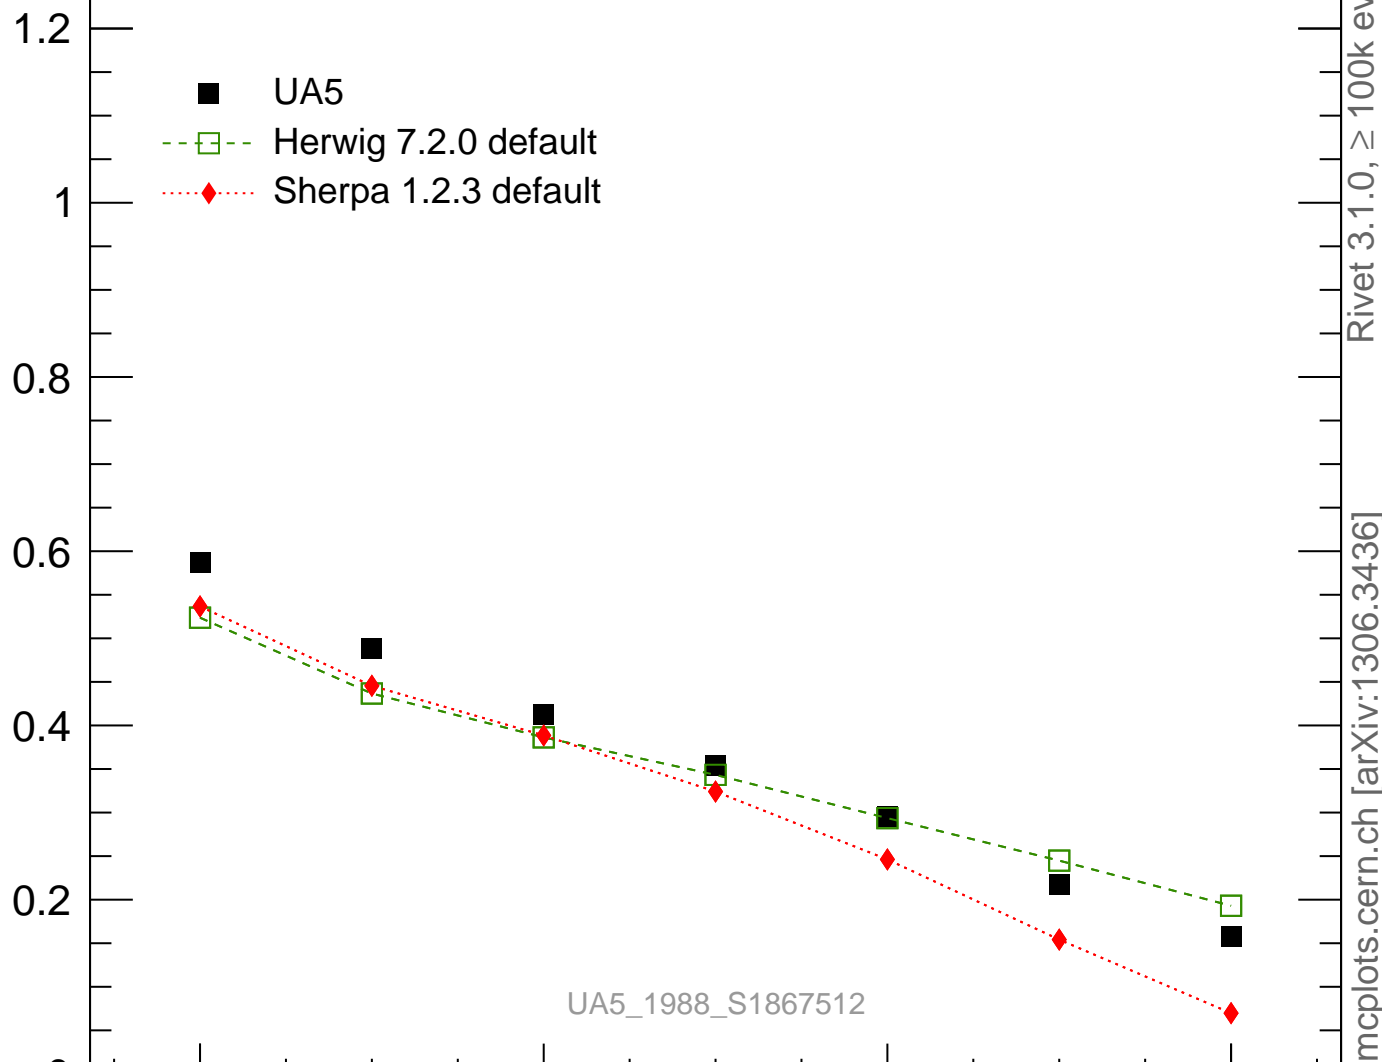

546 GeV ppbar

Soft QCD

b

Rivet 3.1.0,  $\geq 100k$  events

mcplots.cern.ch [arXiv:1306.3436]

a