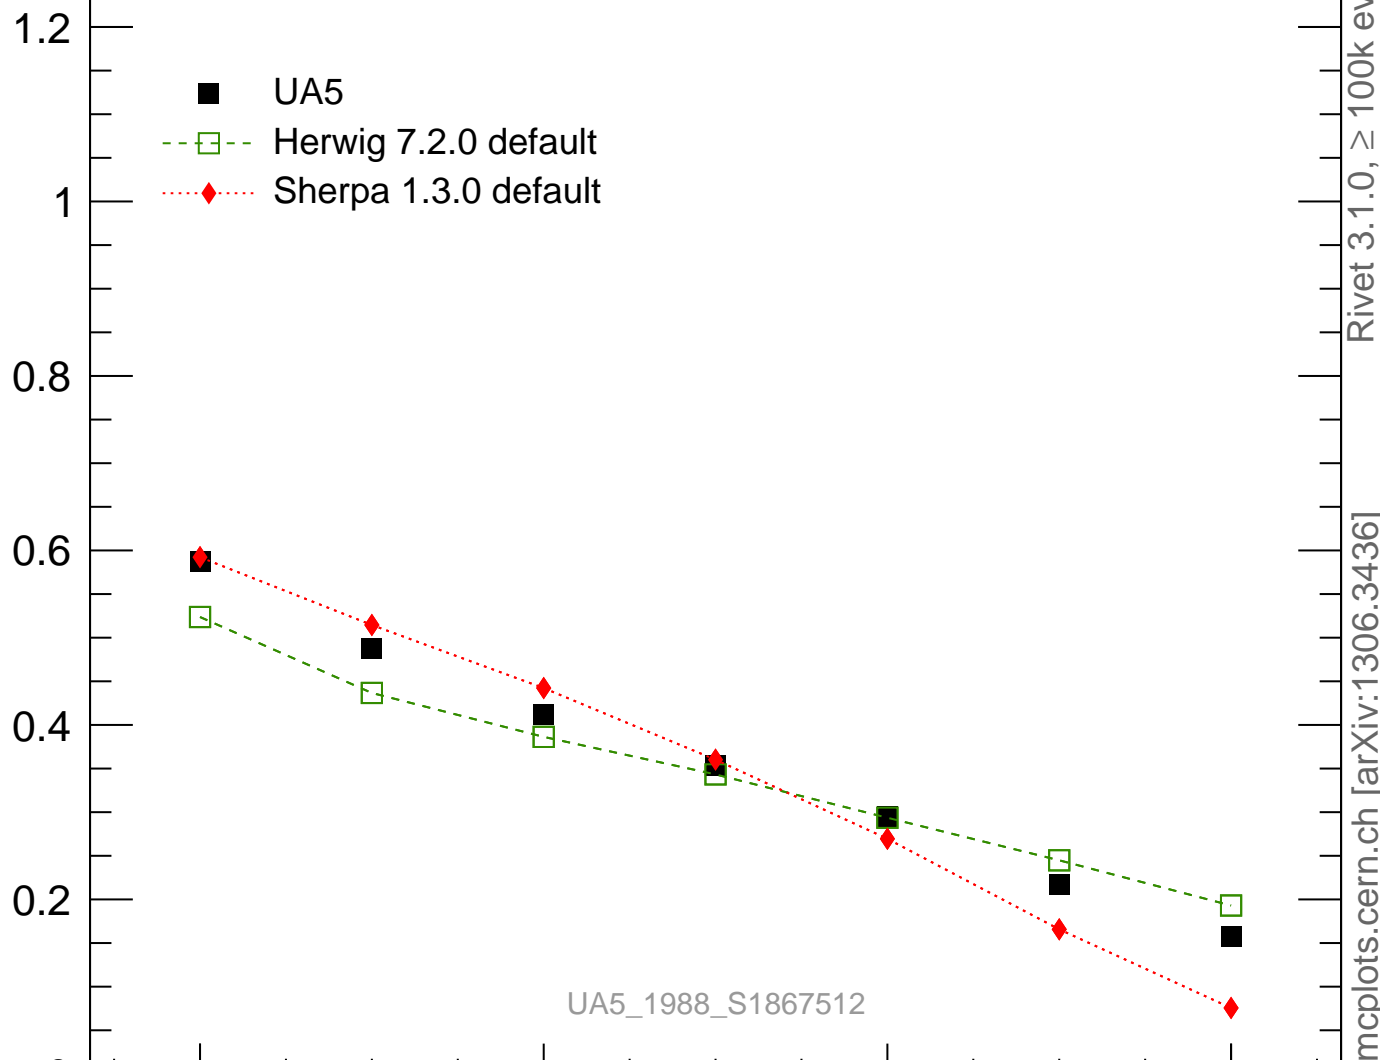

546 GeV ppbar

Soft QCD

b

Rivet 3.1.0, $\geq 100k$ events

mcplots.cern.ch [arXiv:1306.3436]

a