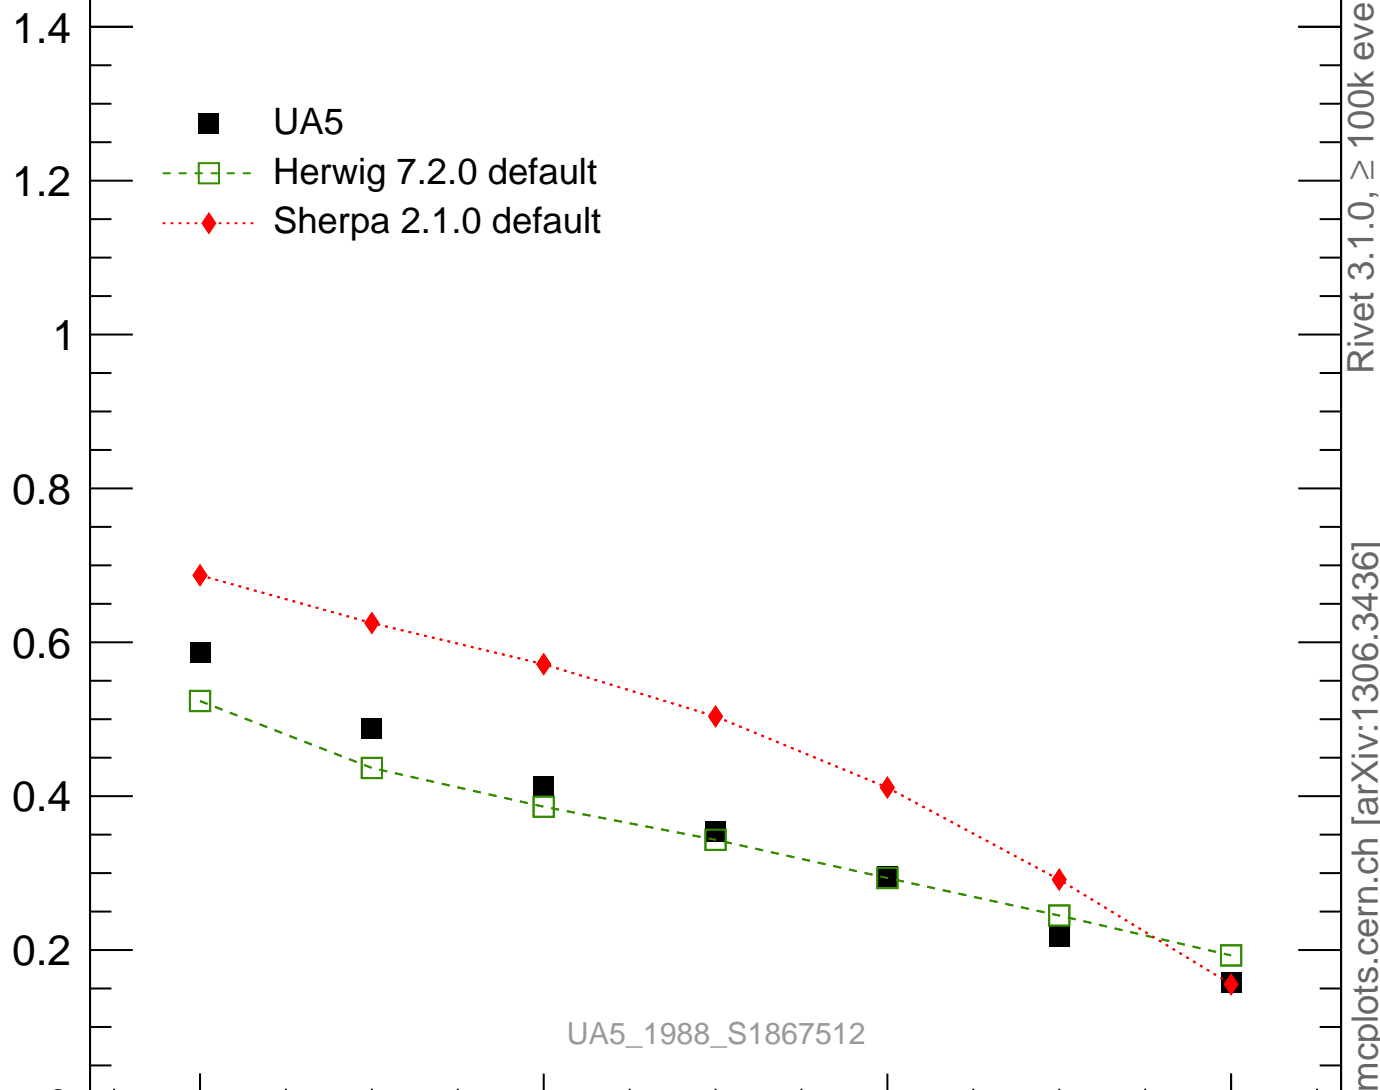

546 GeV ppbar

Soft QCD

b

Rivet 3.1.0, $\geq 100k$ events

mcplots.cern.ch [arXiv:1306.3436]

a