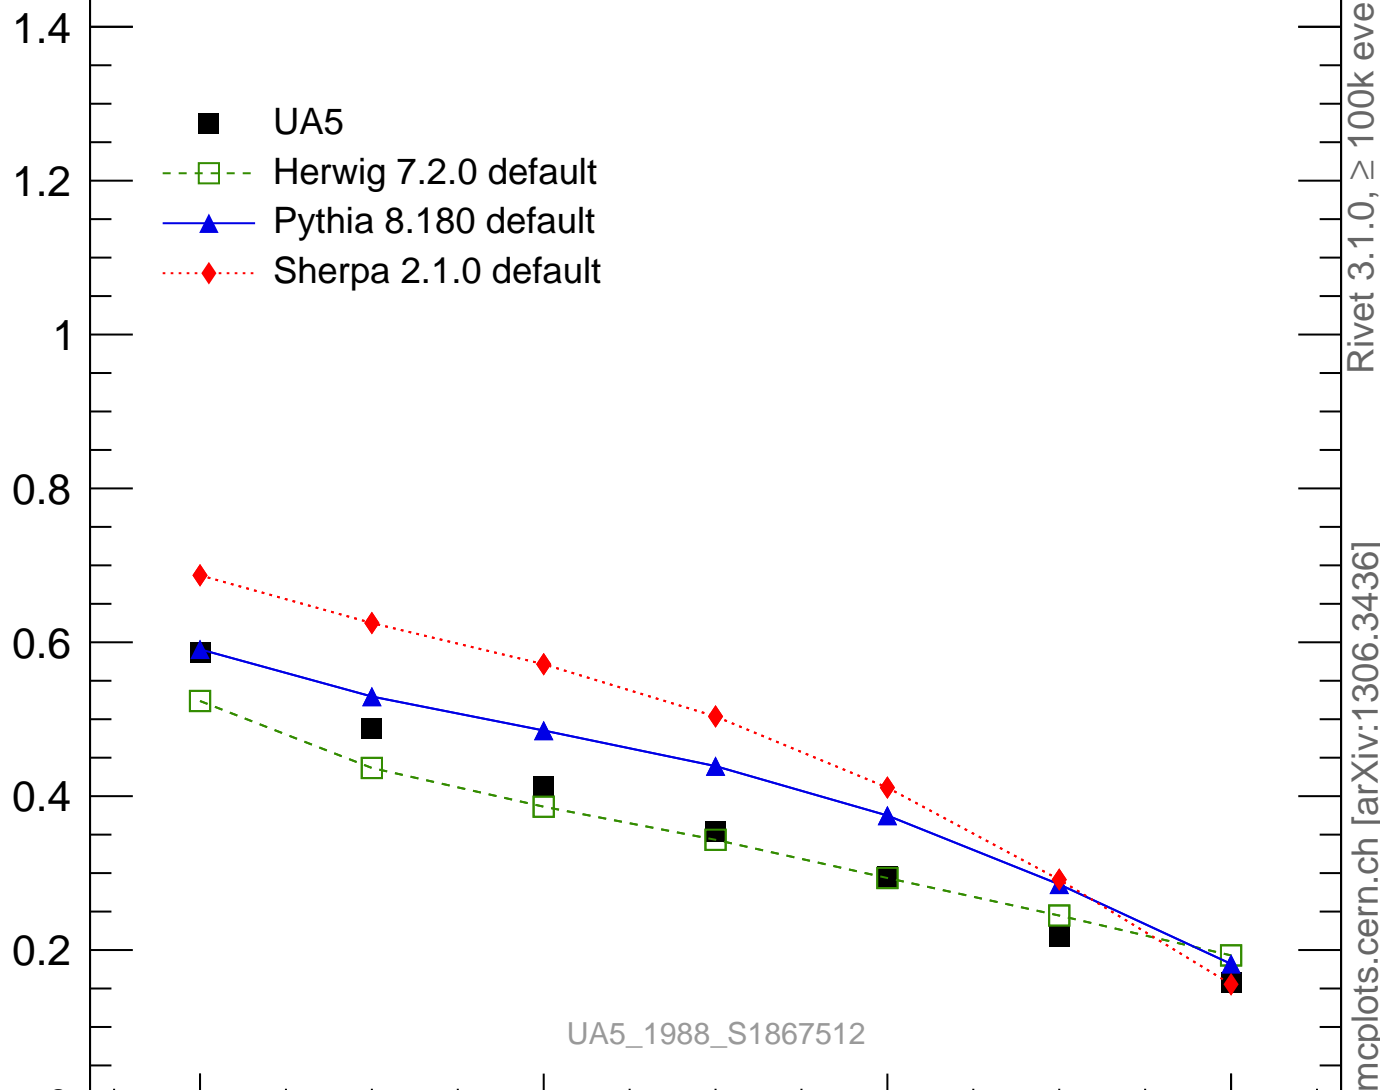

546 GeV ppbar

Soft QCD

b

Rivet 3.1.0, $\geq 100k$ events

mcplots.cern.ch [arXiv:1306.3436]

a