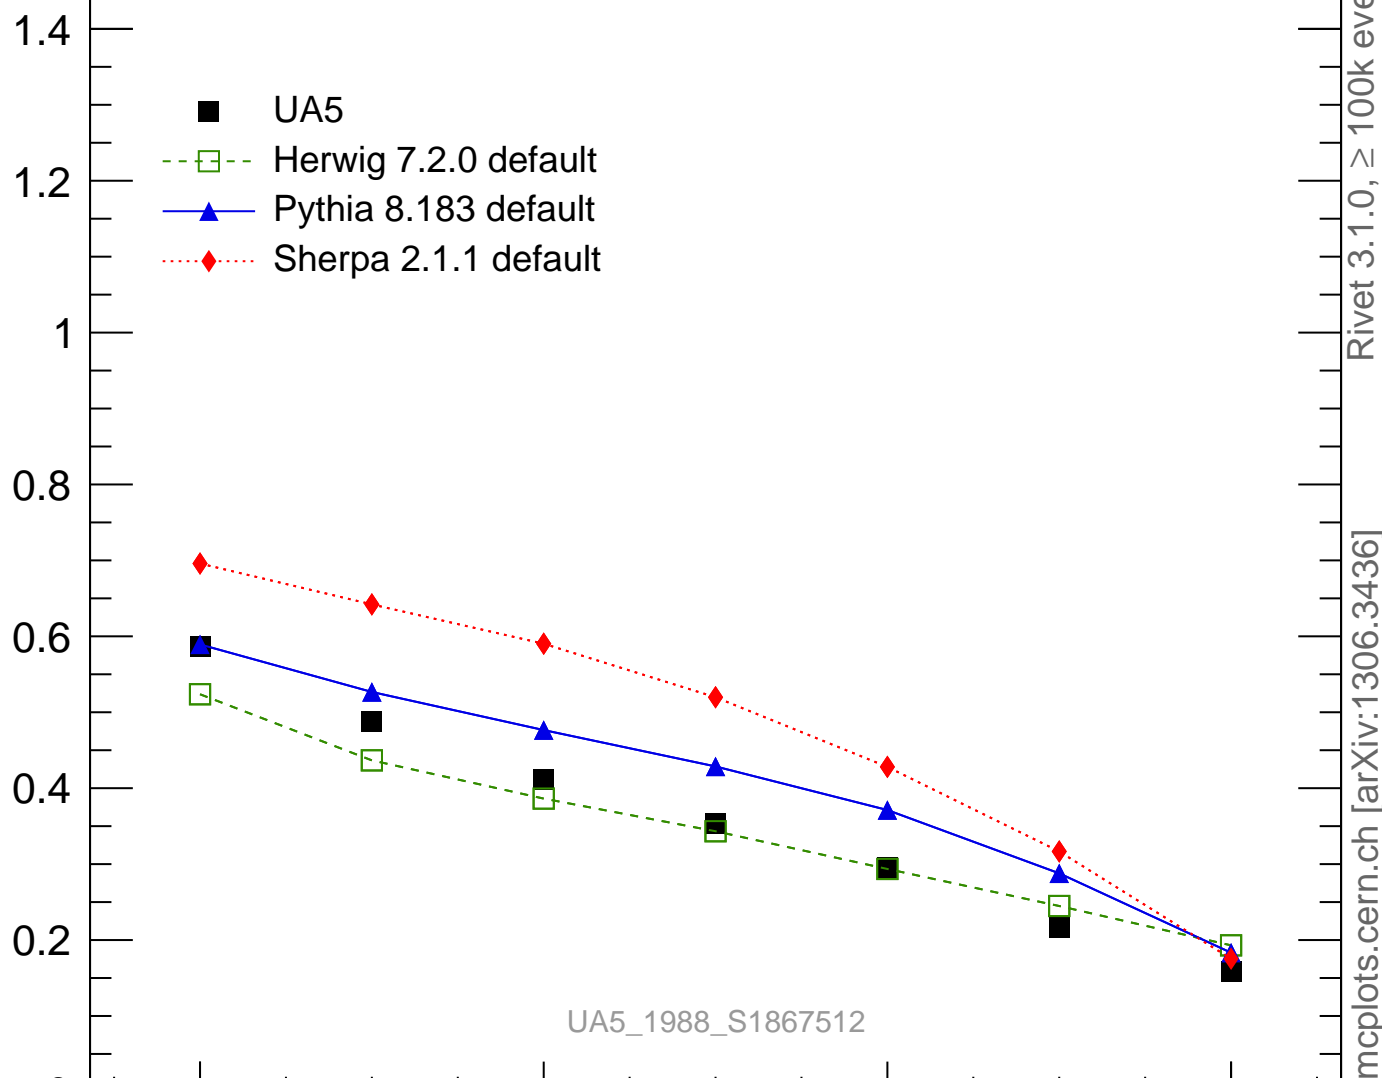

546 GeV ppbar

Soft QCD

b

Rivet 3.1.0, $\geq 100k$ events

mcplots.cern.ch [arXiv:1306.3436]

a