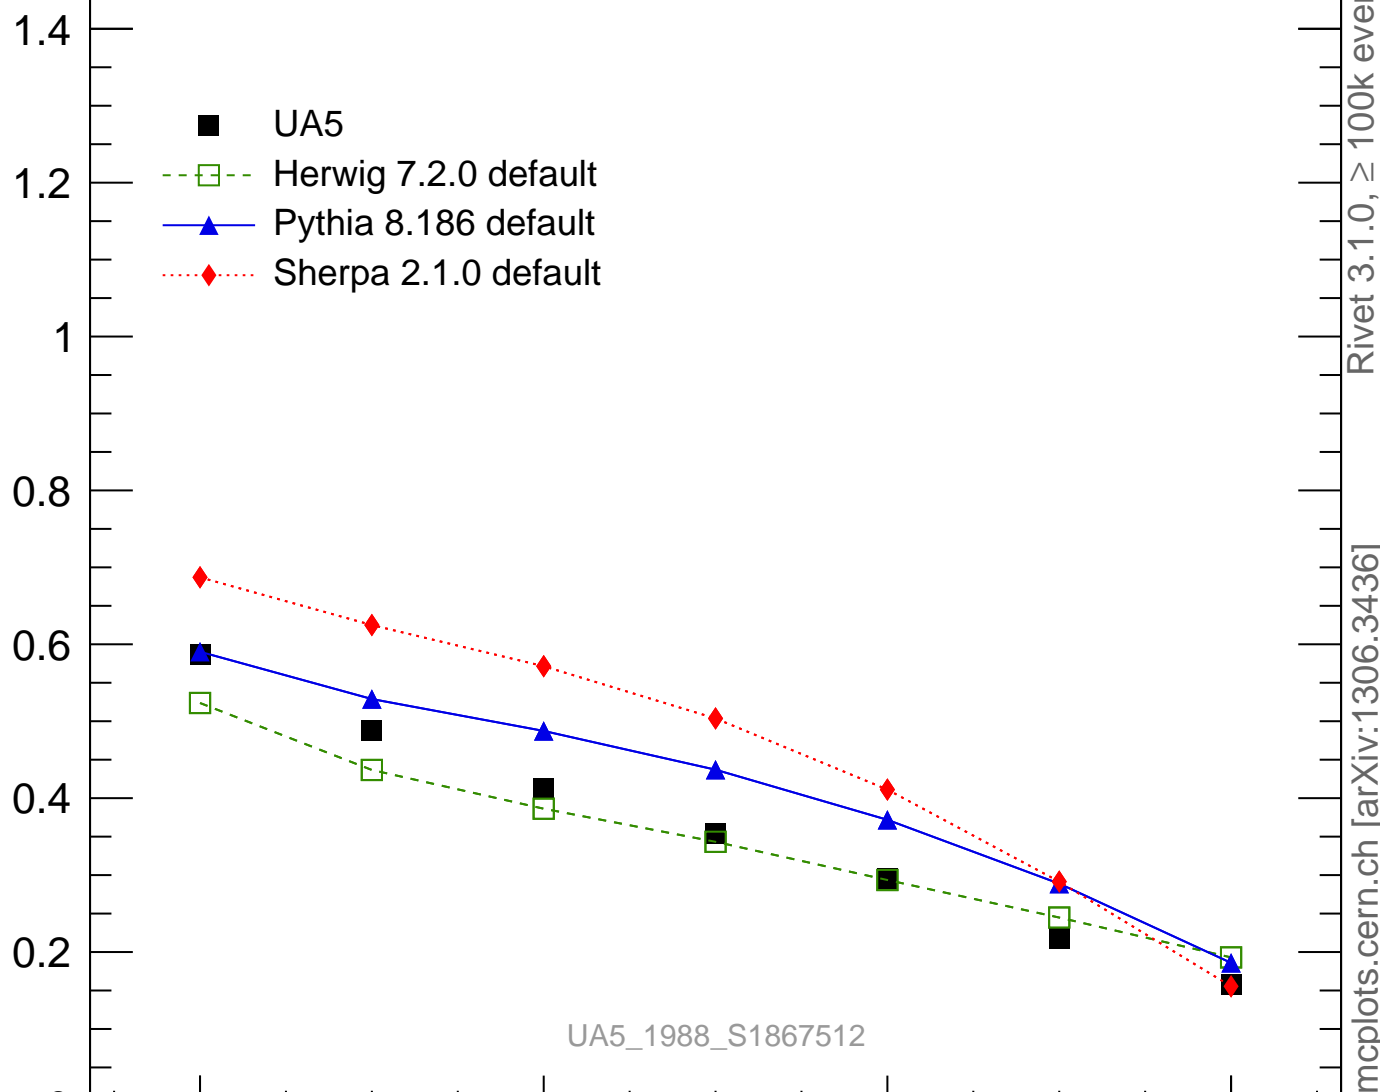

546 GeV ppbar

Soft QCD

b

Rivet 3.1.0, $\geq 100k$ events

mcplots.cern.ch [arXiv:1306.3436]

a