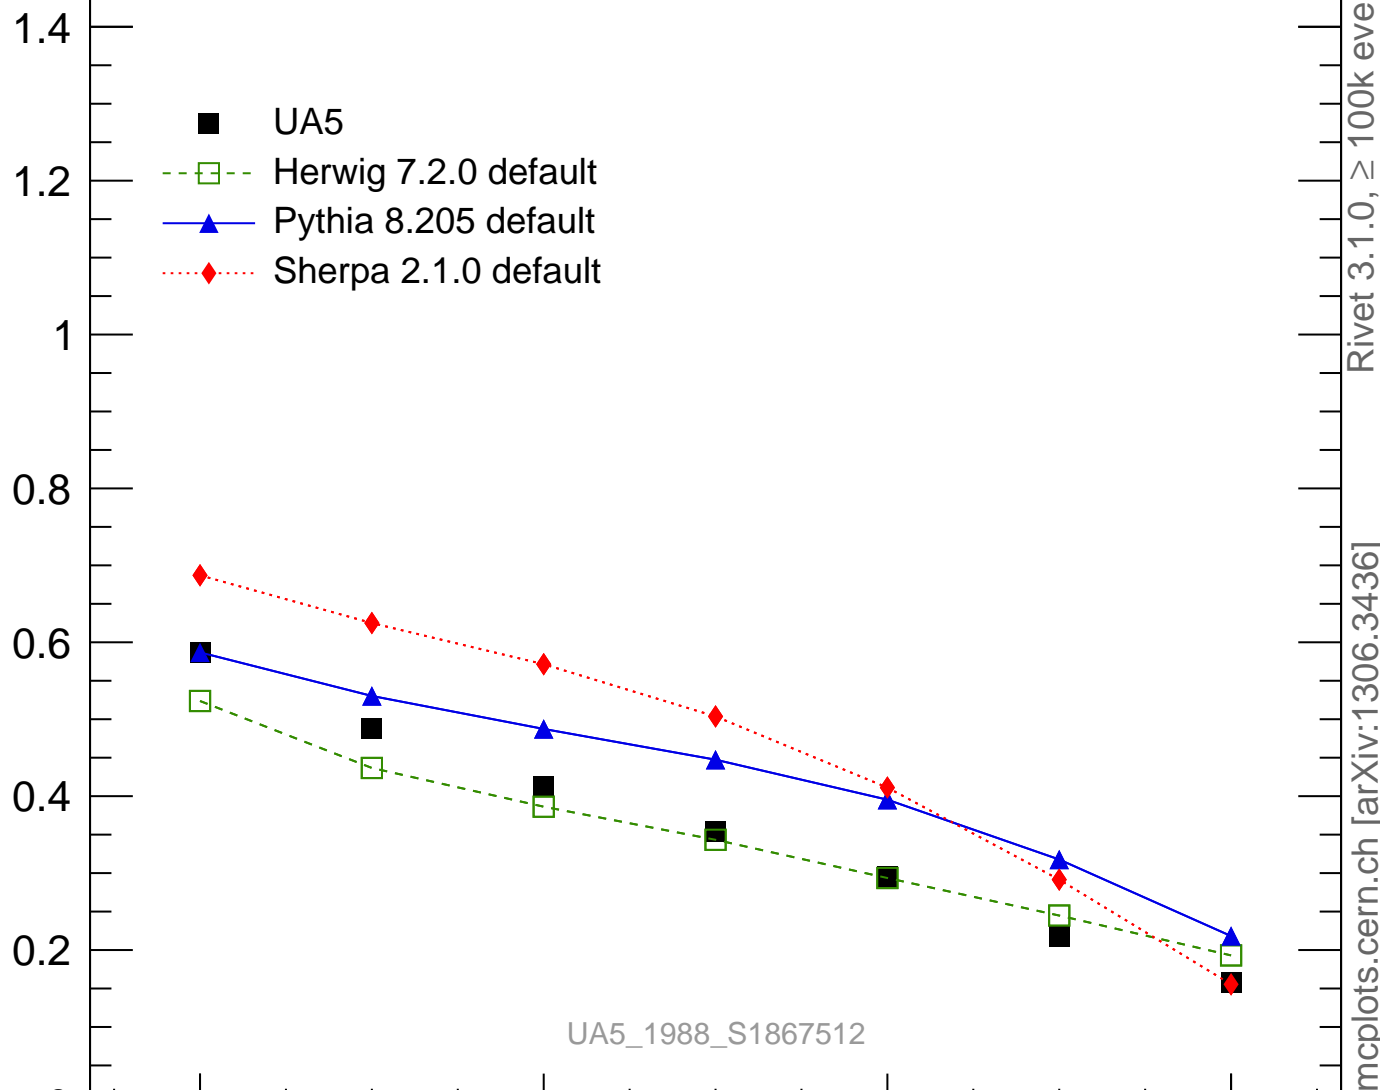

546 GeV ppbar

Soft QCD

b

Rivet 3.1.0, $\geq 100k$ events

mcplots.cern.ch [arXiv:1306.3436]

a