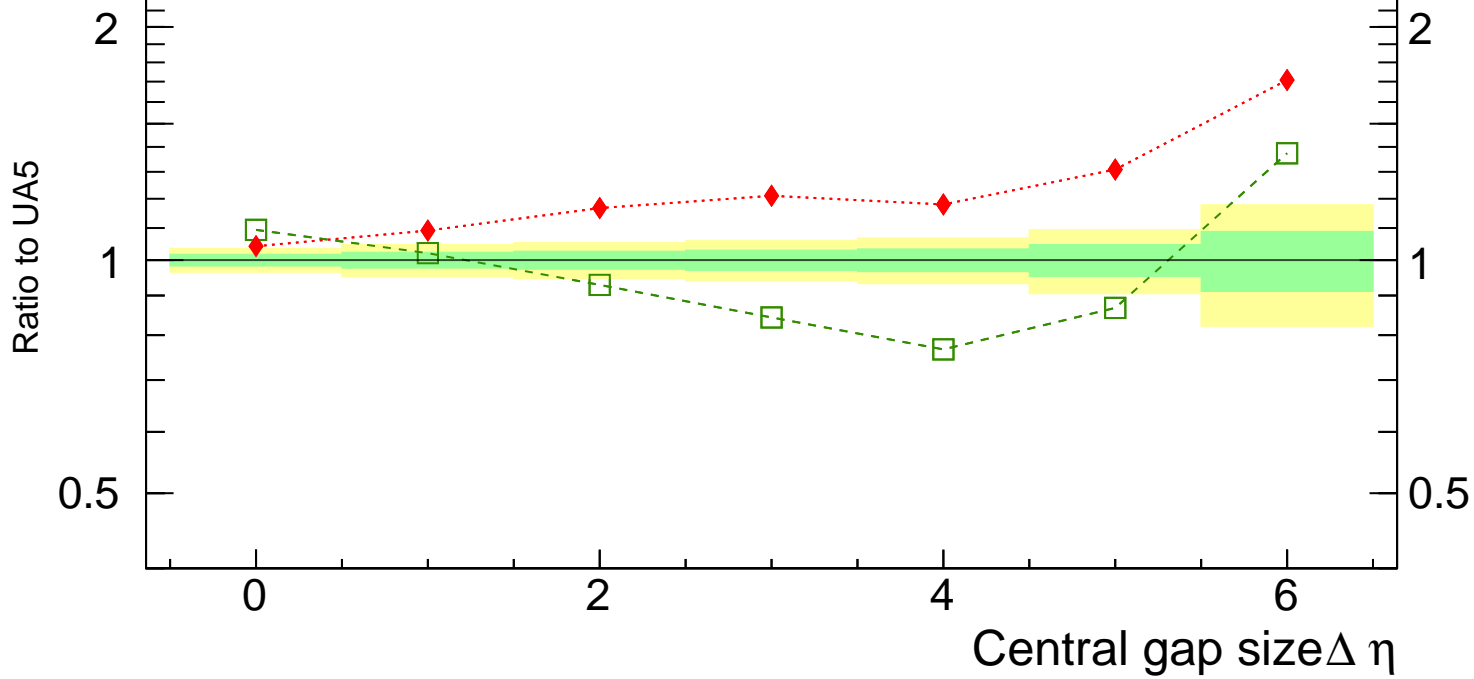

900 GeV ppbar

Soft QCD

b

UA5\_1988\_S1867512

a

Rivet 3.1.0,  $\geq 100k$  events

mcplots.cern.ch [arXiv:1306.3436]