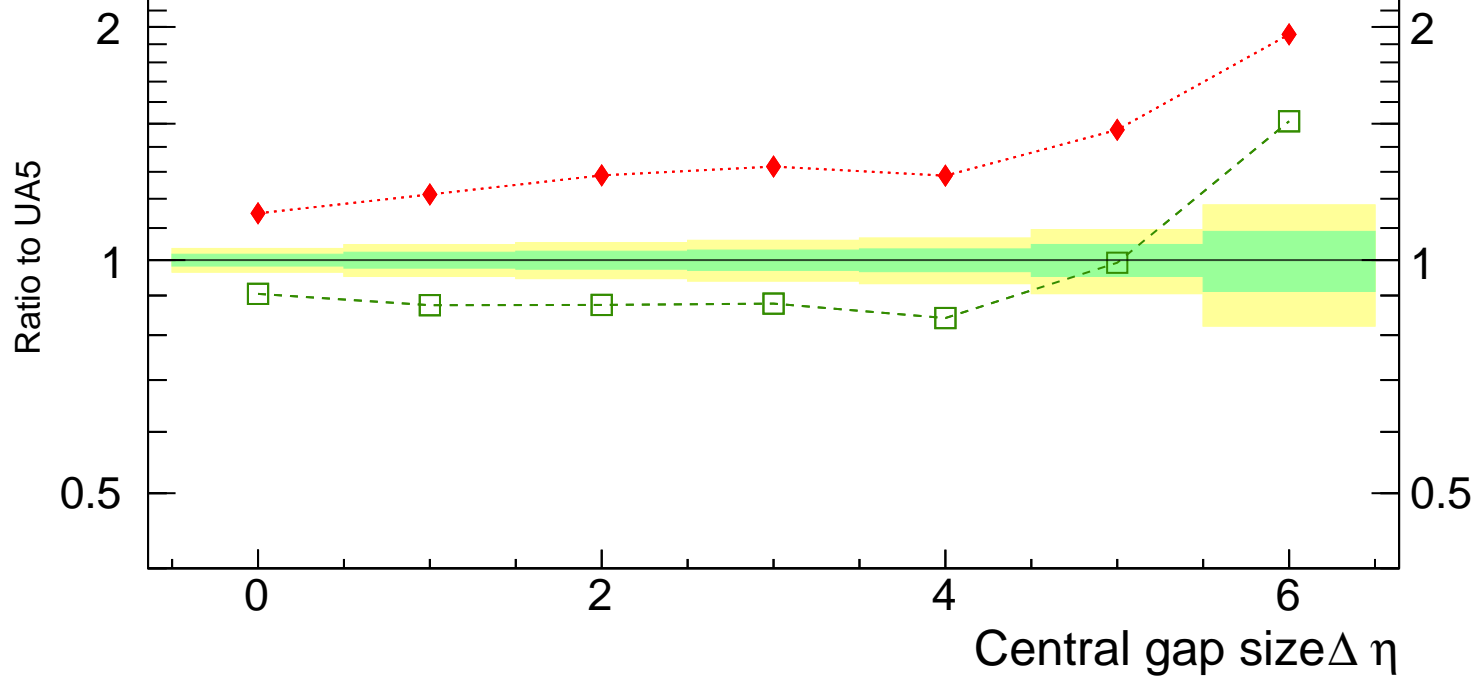

900 GeV ppbar

Soft QCD

b

- UA5
- - □ Herwig 7.2.0 default
- · · ◆ Sherpa 2.1.0 default

a

Rivet 3.1.0, $\geq 100k$ events

mcplots.cern.ch [arXiv:1306.3436]