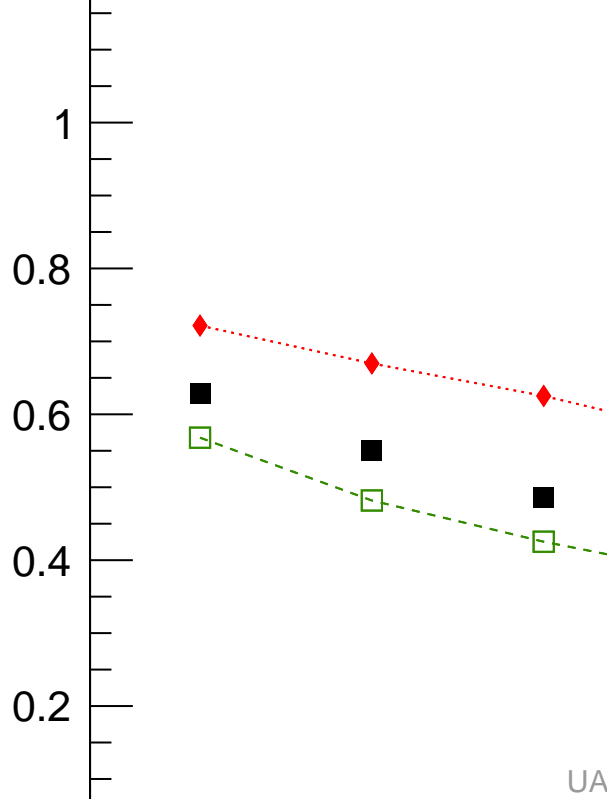

900 GeV ppbar

Soft QCD

b

- UA5
- - □ Herwig 7.2.0 default
- · · ◆ Sherpa 2.1.0 default

a

Rivet 3.1.0, $\geq 100k$ events

mcplots.cern.ch [arXiv:1306.3436]