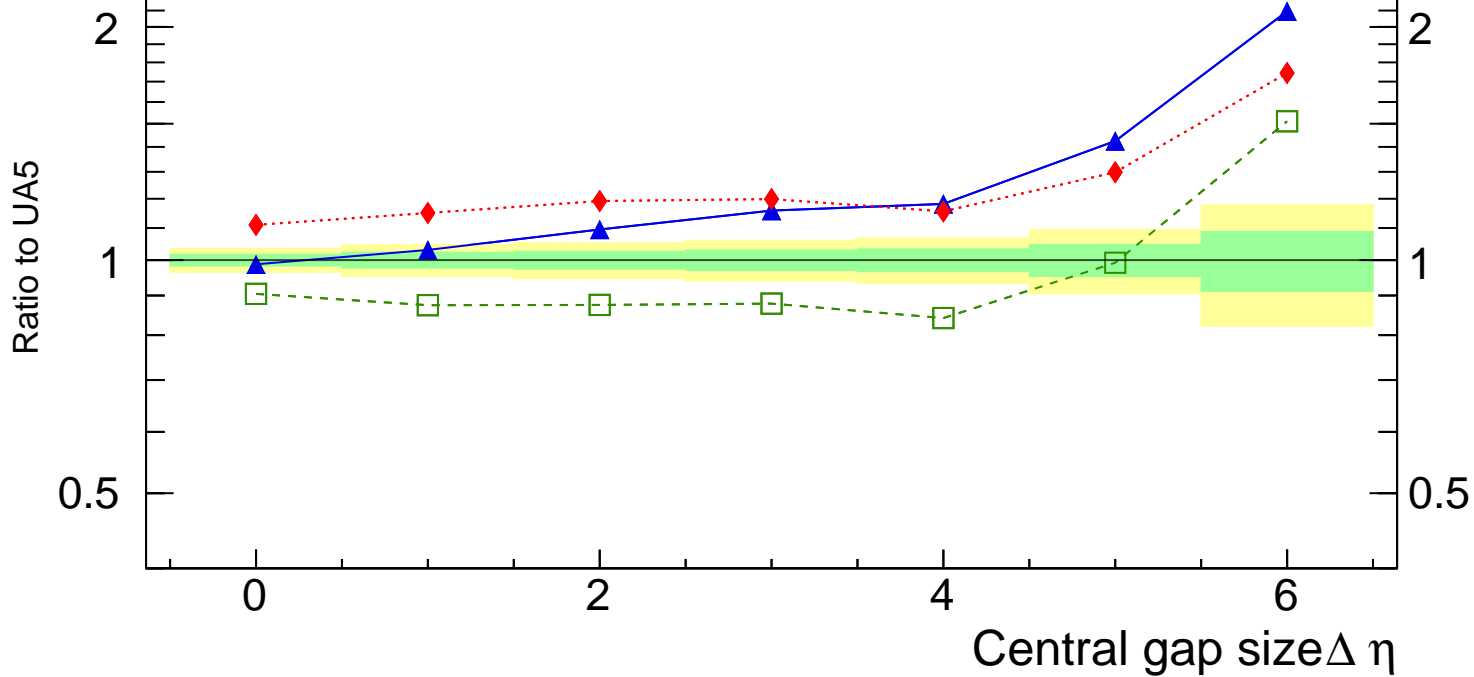

900 GeV ppbar

Soft QCD

b

UA5\_1988\_S1867512

a

Rivet 3.1.0,  $\geq 100k$  events

mcplots.cern.ch [arXiv:1306.3436]