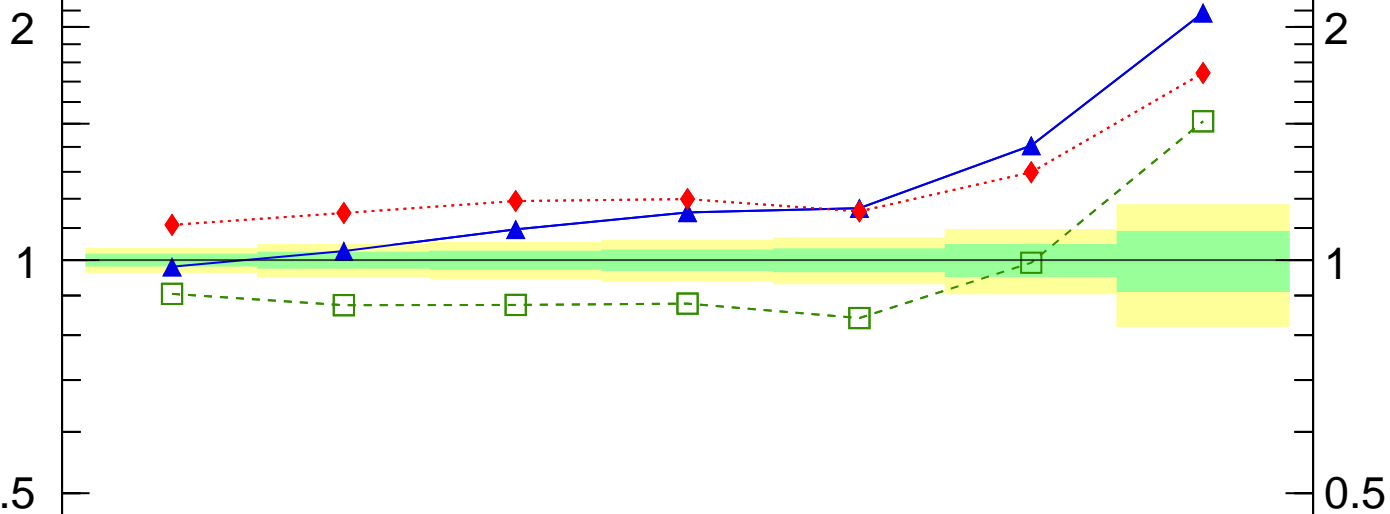

900 GeV ppbar

Soft QCD

b

- UA5
- - □ Herwig 7.2.0 default
- - ▲ Pythia 8.226 default
- - ◆ Sherpa 1.4.2 default

1.4  
1.2  
1  
0.8  
0.6  
0.4  
0.2

UA5\_1988\_S1867512

Rivet 3.1.0, ≥ 100k events

mcplots.cern.ch [arXiv:1306.3436]

a

2

1

0.5