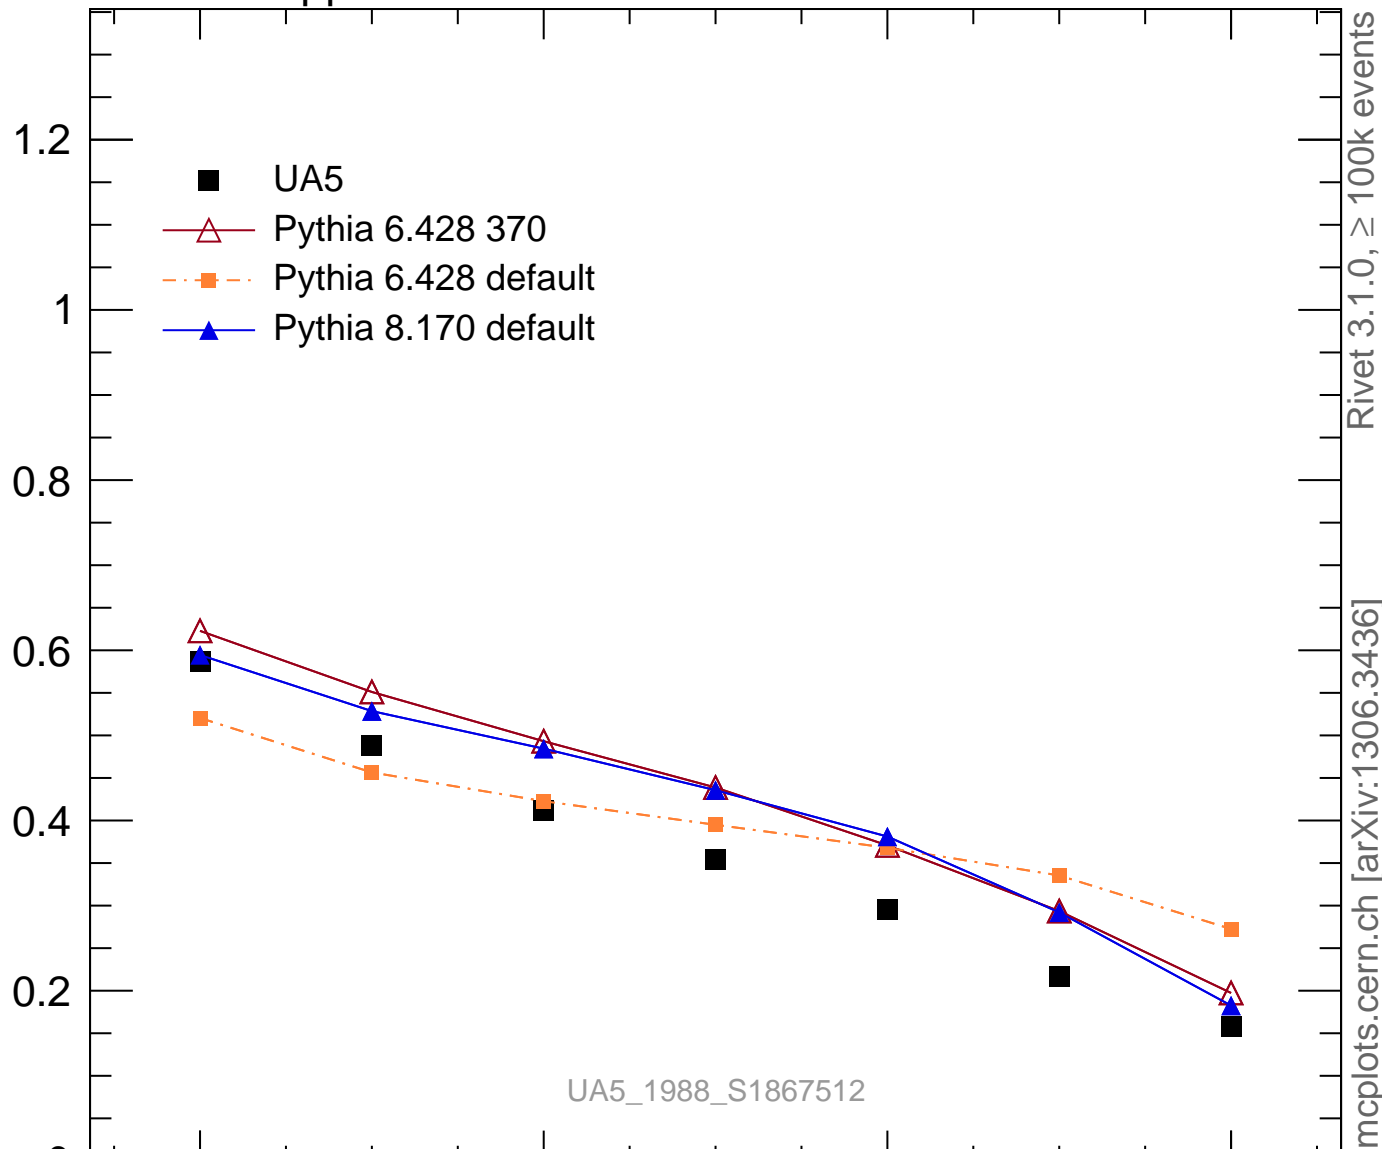

546 GeV ppbar

Soft QCD

b

Rivet 3.1.0, $\geq 100k$ events

mcplots.cern.ch [arXiv:1306.3436]

a