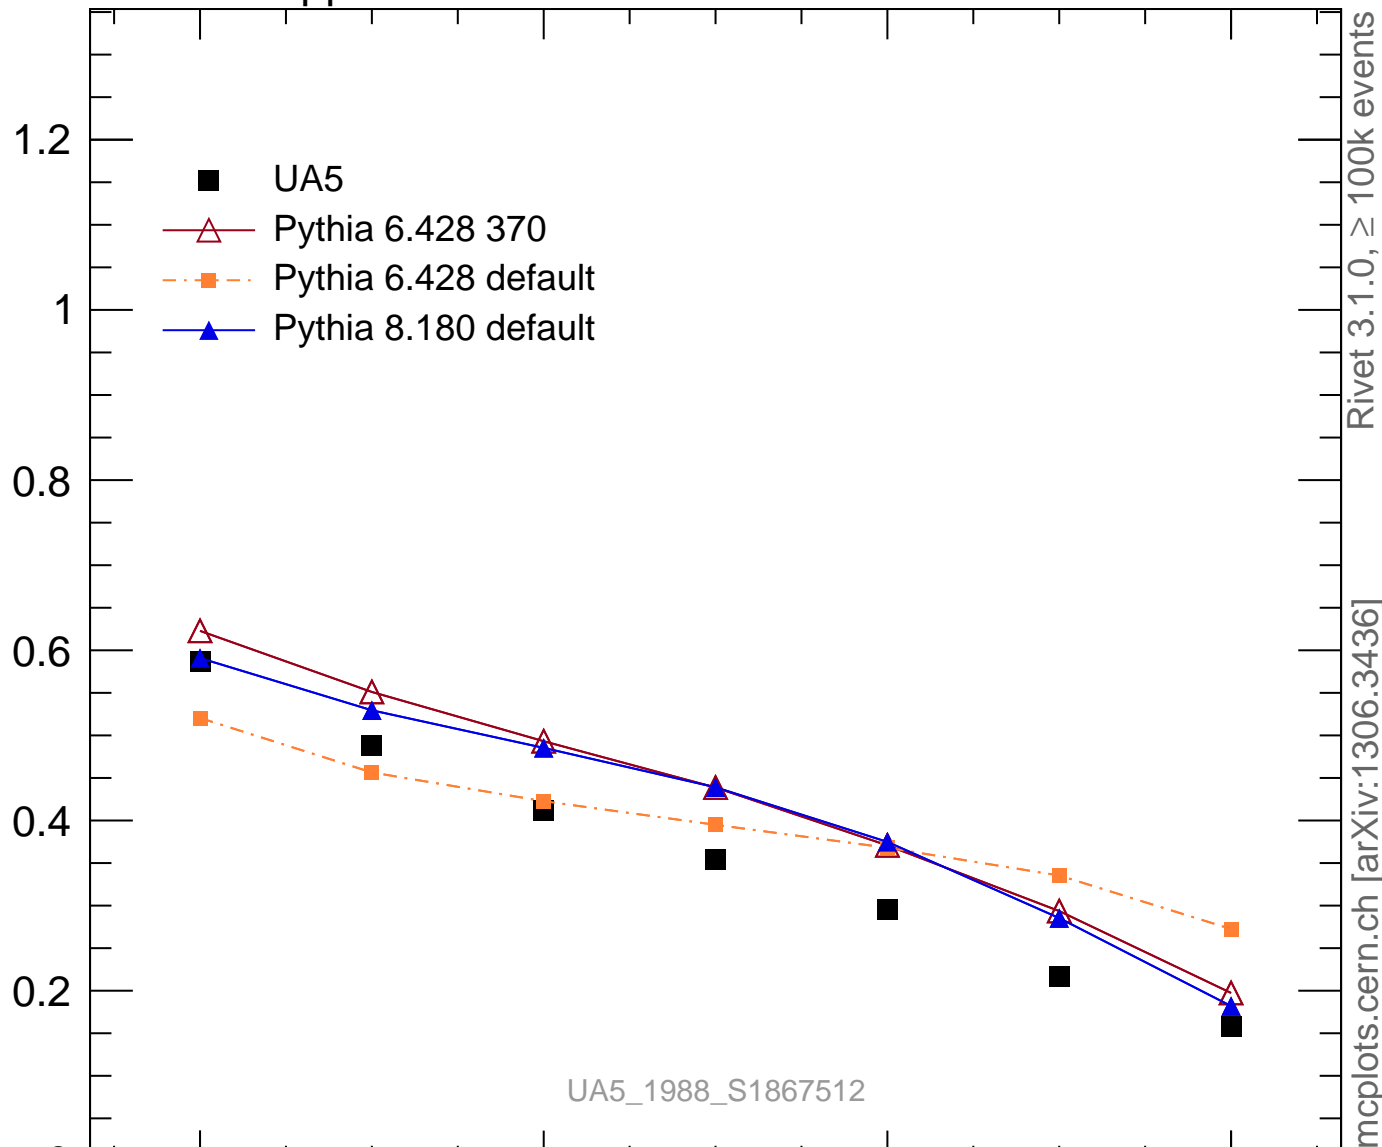

546 GeV ppbar

Soft QCD

b

Rivet 3.1.0,  $\geq 100k$  events

mcplots.cern.ch [arXiv:1306.3436]

a