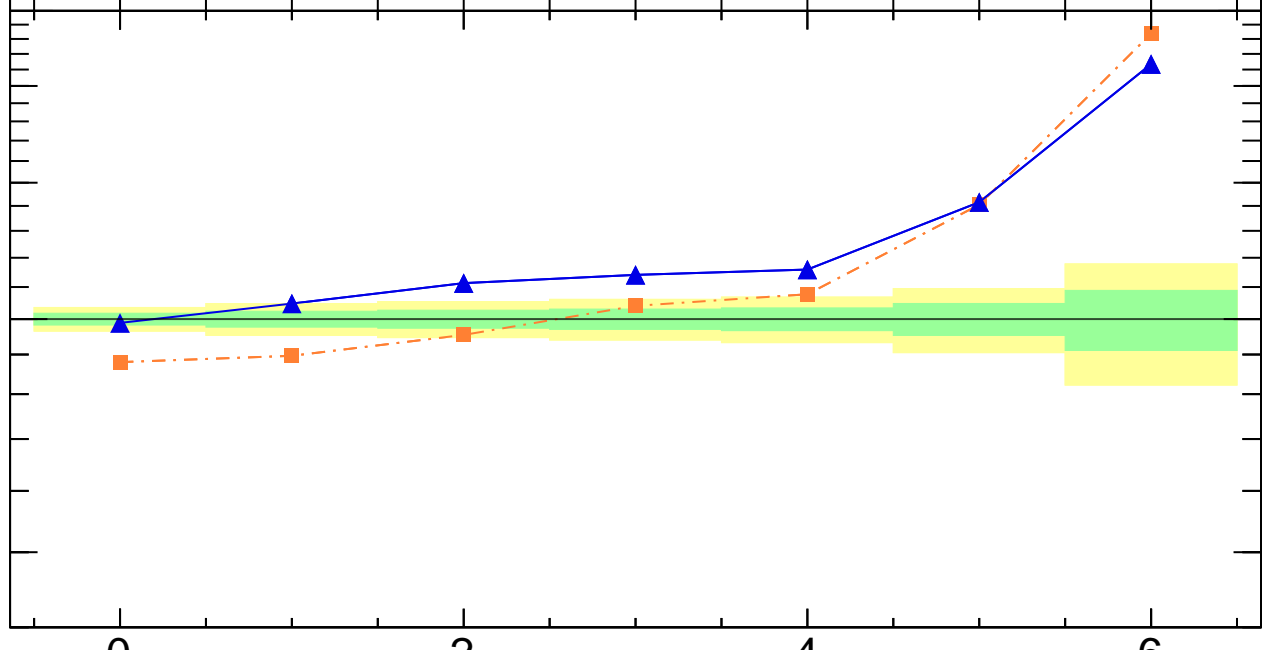

b

- UA5
- - ■ Pythia 6.426 default
- - ▲ Pythia 8.301 default

1.2
1
0.8
0.6
0.4
0.2
0

Rivet 3.1.0, ≥ 100k events
mcplots.cern.ch [arXiv:1306.3436]

Ratio to UA5

2
1
0.5

2
1
0.5