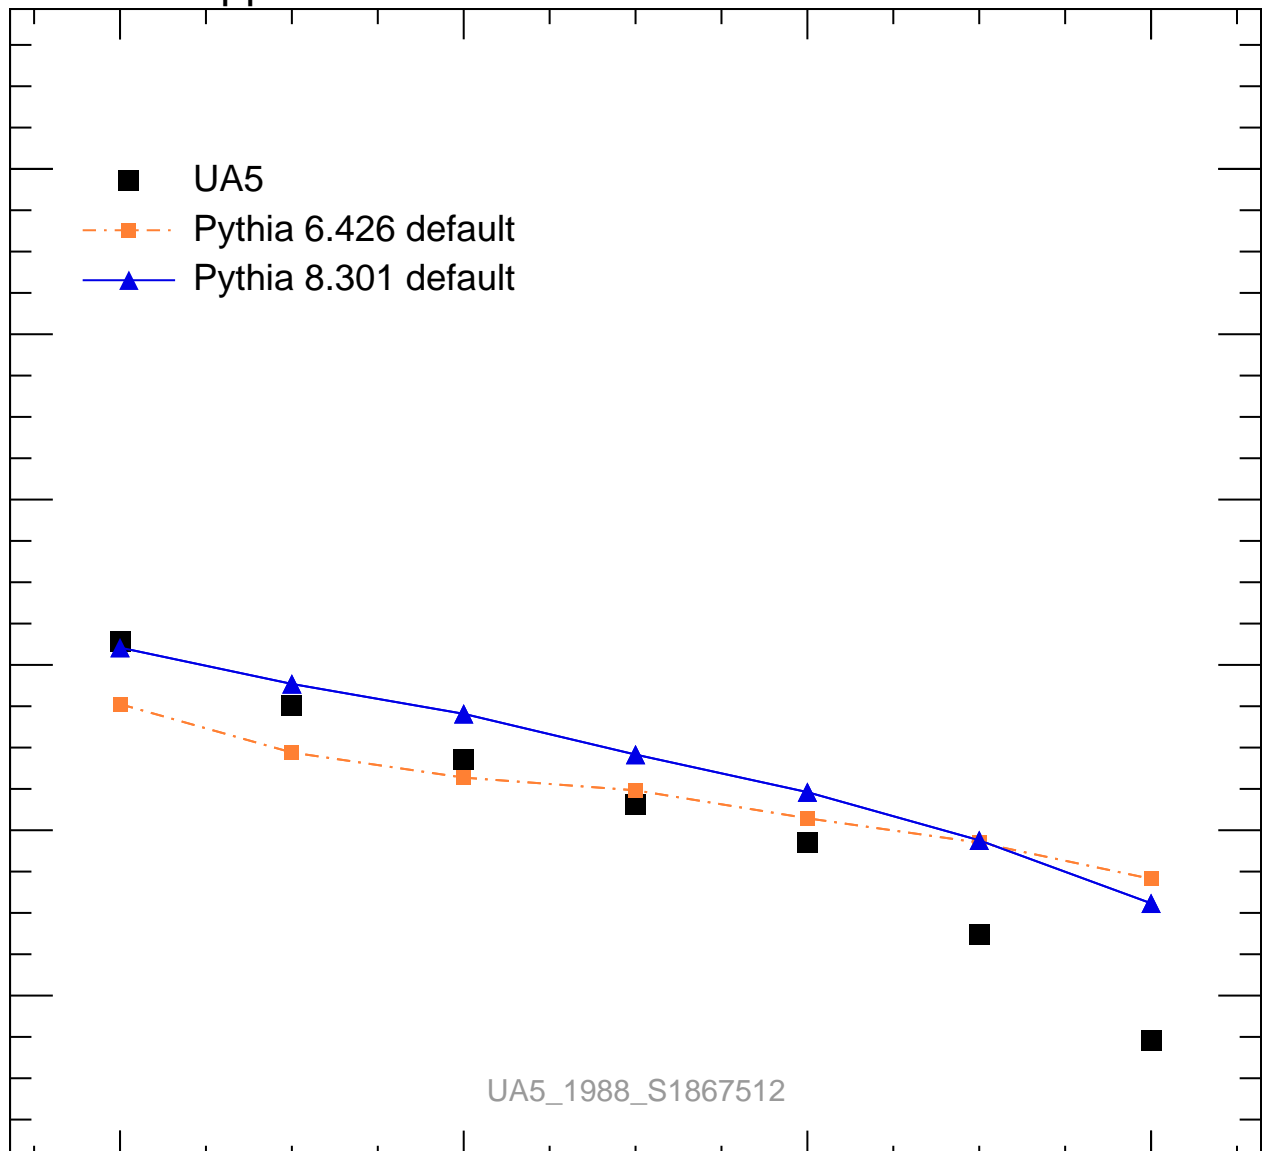

b

- UA5
- - ■ Pythia 6.426 default
- - ▲ Pythia 8.301 default

1.2
1
0.8
0.6
0.4
0.2
0

Rivet 3.1.0, ≥ 100k events
mcplots.cern.ch [arXiv:1306.3436]

Ratio to UA5

2
1
0.5

2
1
0.5