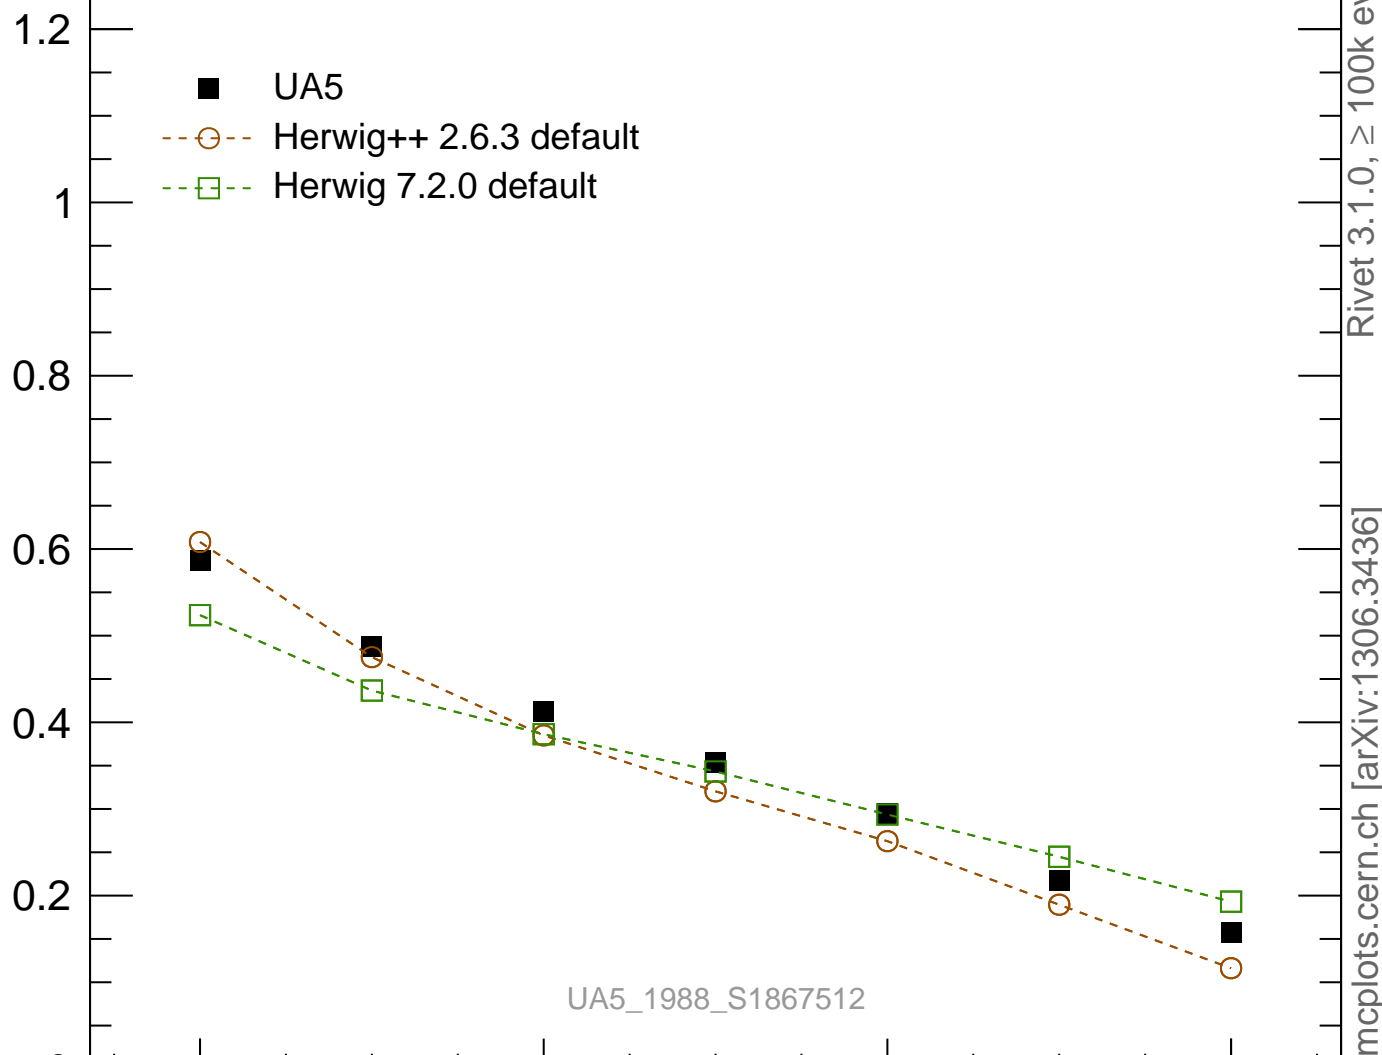

546 GeV ppbar

Soft QCD

b

Rivet 3.1.0, $\geq 100k$ events

mcplots.cern.ch [arXiv:1306.3436]

a